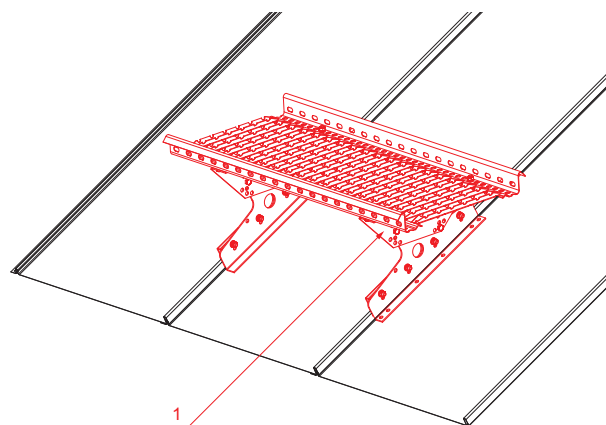

DETALJ:

1. krovni stepenik za CLICK panel

IC Pocink obojeni – Intenzivno crna – RAL 9005

INDEKS	SMENA	DATUM	POTPIS	
MARKA MAT.				
DIM.-POLUPROIZVOD		K.O.	TEŽINA kg	RAZMERE
PROPORCIJE UREĐAJA.			STN	BROJ KAT.
IZRADIO Ing. Kluska M.			BELEŠKA	BR.POZICIJE
PROVERIO				
TEHNOL.	TEHNOL.		STARI CRTEŽ	BR.CRTEŽA
NAZIV	Krovni stepenik za CLICK panel		Broj listova	CLICK-DACH List

Kreirano: 05.06.2026 05:19:42

Tehničke promene moguće