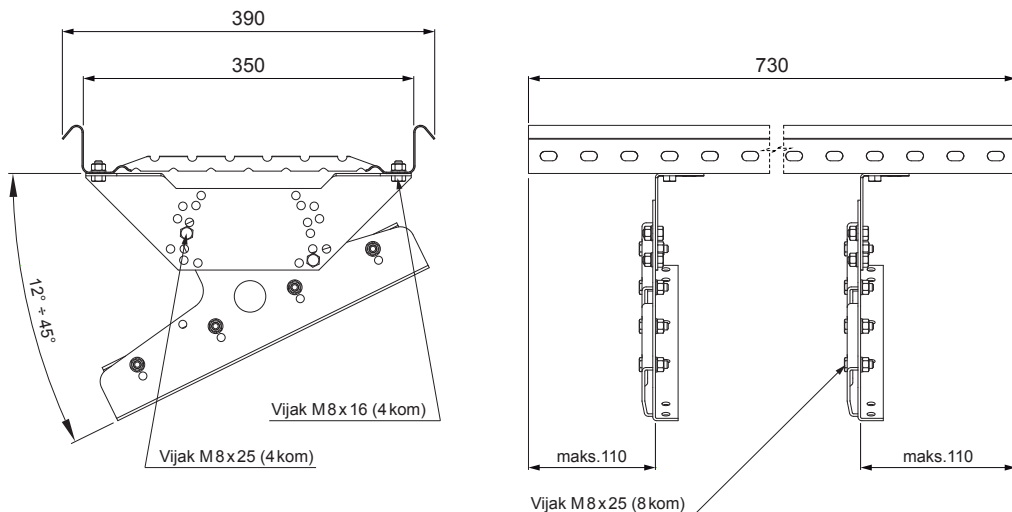

# KROVNI STEPENIK ZA CLICK PANEL

# CLICK-DACH

**DETALJ:**

1. krovni stepenik za CLICK panel

**IC** Pocink obojeni – Intenzivno crna – RAL 9005

INDEKS	SMENA	DATUM	POTPIS	 
MARKA MAT.			K.O.	
DIM.-POLUPROIZVOD				RAZMERE
PROPORCIJE UREĐAJA.				STN
IZRADIO	Ing. Kluska M.			BELEŠKA
PROVERIO				BR.POZICIJE
TEHNOL.	TEHNOL.			STARI CRTEŽ
NAZIV				BR.CRTEŽA
Krovni stepenik za CLICK panel				CLICK-DACH
			Broj listova	List