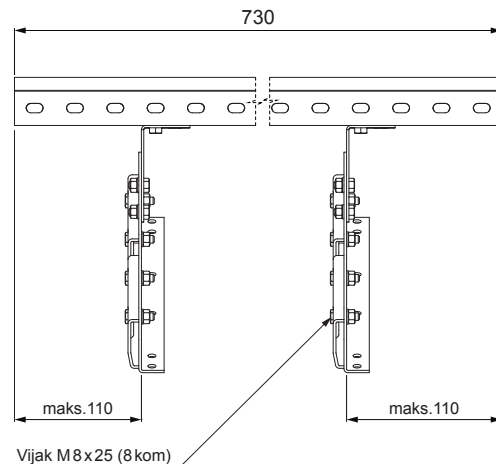

TEHNIČKI LIST

KROVNI STEPENIK ZA CLICK PANEL

CLICK-DACH

DETALJ:

1. krovni stepenik za CLICK panel

IC Pocink obojeni – Intenzivno crna – RAL 9005

INDEKS	SMENA	DATUM	POTPIS	 
MARKA MAT.				
DIM.-POLUPROIZVOD		K.O.	TEŽINA kg	RAZMERE
PROPORCIJE UREĐAJA.			STN	BROJ KAT.
IZRADIO Ing. Kluska M.			BELEŠKA	BR.POZICIJE
PROVERIO				
TEHNOL.	TEHNOL.		STARI CRTEŽ	BR.CRTEŽA
NAZIV	Krovni stepenik za CLICK panel		Broj listova	CLICK-DACH List