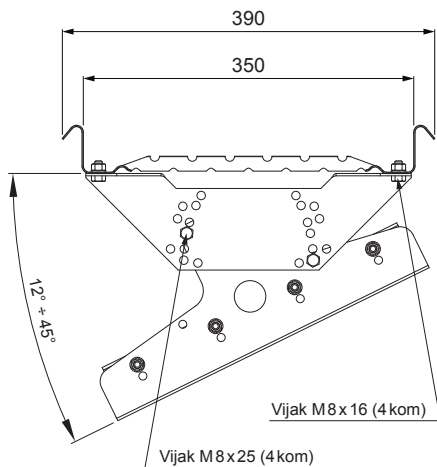

TEHNIČKI LIST

KROVNI STEPENIK ZA CLICK PANEL

CLICK-DACH

DETALJ:

1. krovni stepenik za CLICK panel

IC Pocink obojeni – Intenzivno crna – RAL 9005

INDEKS	SMENA	DATUM	POTPIS	 
MARKA MAT.				
DIM.-POLUPROIZVOD		K.O.	TEŽINA kg	RAZMERE
PROPORCIJE UREĐAJA.			STN	BROJ KAT.
IZRADIO Ing. Kluska M.			BELEŠKA	BR.POZICIJE
PROVERIO				
TEHNOL.	TEHNOL.		STARI CRTEŽ	BR.CRTEŽA
NAZIV	Krovni stepenik za CLICK panel		Broj listova	CLICK-DACH List