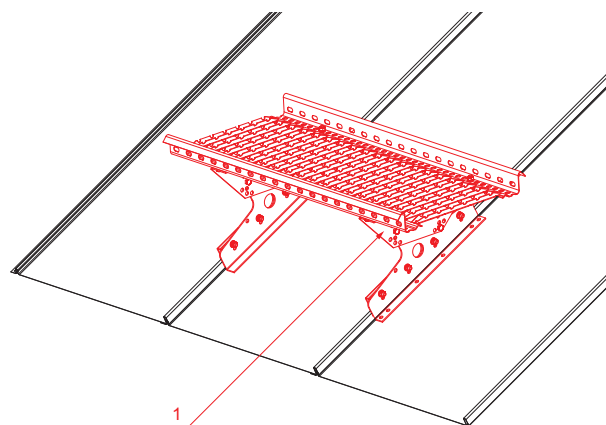

TEHNIČKI LIST

KROVNI STEPENIK ZA CLICK PANEL

CLICK-DACH

DETALJ:

1. krovni stepenik za CLICK panel

IC Pocink obojeni – Intenzivno crna – RAL 9005

INDEKS	SMENA	DATUM	POTPIS	 
MARKA MAT.				
DIM.-POLUPROIZVOD		K.O.	TEŽINA kg	RAZMERE
PROPORCIJE UREĐAJA.			STN	BROJ KAT.
IZRADIO Ing. Kluska M.			BELEŠKA	BR.POZICIJE
PROVERIO				
TEHNOL.	TEHNOL.		STARI CRTEŽ	BR.CRTEŽA
NAZIV	Krovni stepenik za CLICK panel		Broj listova	CLICK-DACH List