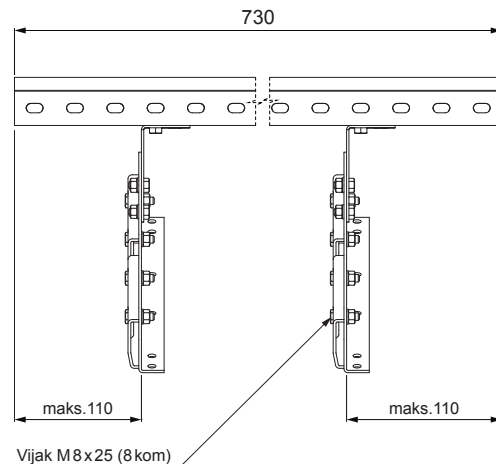

TEHNIČKI LIST

KROVNI STEPENIK ZA CLICK PANEL

CLICK-DACH

DETALJ:

1. krovni stepenik za CLICK panel

OC Pocink obojeni – Vinsko crvena – RAL 3009

INDEKS	SMENA	DATUM	POTPIS		
MARKA MAT.		K.O.	TEŽINA kg		
DIM.-POLUPROIZVOD				STN	BROJ KAT.
PROPORCIJE UREĐAJA				BELEŠKA	BR.POZICIJE
IZRADIO	Ing. Kluska M.			STARI CRTEŽ	BR.CRTEŽA
PROVERIO					
TEHNOL.	TEHNOL.				
NAZIV			CLICK-DACH		
Krovni stepenik za CLICK panel			Broj listova		List