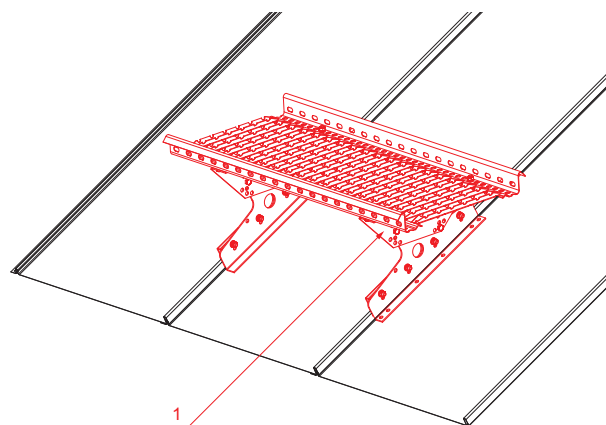

TEHNIČKI LIST

KROVNI STEPENIK ZA CLICK PANEL

CLICK-DACH

DETALJ:

1. krovni stepenik za CLICK panel

OC Pocink obojeni – Vinsko crvena – RAL 3009

INDEKS	SVIENA	DATUM	POTPIS		
MARKA MAT.		K.O.	TEŽINA kg		
DIM.-POLUPROIZVOD			STN	BROJ KAT.	
PROPORCIJE UREĐAJA			BELEŠKA	BR.POZICIJE	
IZRADIO	Ing. Kluska M.		STARI CRTEŽ	BR.CRTEŽA	
PROVERIO	TEHNOL.		STARI CRTEŽ	BR.CRTEŽA	
NAZIV			CLICK-DACH		
Krovni stepenik za CLICK panel			Broj listova	List	