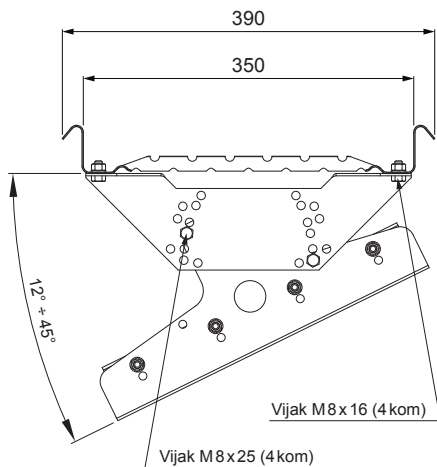

TEHNIČKI LIST

KROVNI STEPENIK ZA CLICK PANEL

CLICK-DACH

DETALJ:

1. krovni stepenik za CLICK panel

OC Pocink obojeni – Vinsko crvena – RAL 3009

INDEKS	SMENA	DATUM	POTPIS		
MARKA MAT.		K.O.	TEŽINA kg		
DIM.-POLUPROIZVOD				STN	BROJ KAT.
PROPORCIJE UREĐAJA				BELEŠKA	BR.POZICIJE
IZRADIO	Ing. Kluska M.			STARI CRTEŽ	BR.CRTEŽA
PROVERIO					
TEHNOL.	TEHNOL.				
NAZIV			CLICK-DACH		
Krovni stepenik za CLICK panel			Broj listova		List