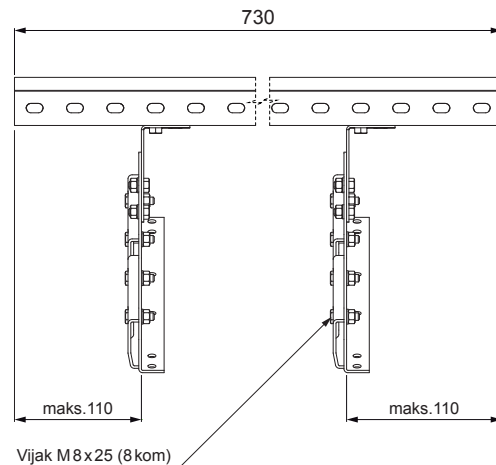

TEHNIČKI LIST

KROVNI STEPENIK ZA CLICK PANEL

CLICK-DACH

DETALJ:

1. krovni stepenik za CLICK panel

OC Pocink obojeni – Vinsko crvena – RAL 3009

INDEKS	SVIENA	DATUM	POTPIS		
MARKA MAT.		K.O.	TEŽINA kg		
DIM.-POLUPROIZVOD			STN	BROJ KAT.	
PROPORCIJE UREĐAJA			BELEŠKA	BR.POZICIJE	
IZRADIO	Ing. Kluska M.		STARI CRTEŽ	BR.CRTEŽA	
PROVERIO	TEHNOL.		STARI CRTEŽ	BR.CRTEŽA	
NAZIV			CLICK-DACH		
Krovni stepenik za CLICK panel			Broj listova	List	