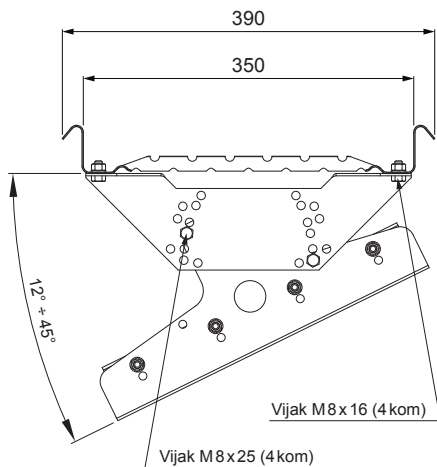

TEHNIČKI LIST

KROVNI STEPENIK ZA CLICK PANEL

CLICK-DACH

DETALJ:

1. krovni stepenik za CLICK panel

OC Pocink obojeni – Vinsko crvena – RAL 3009

INDEKS	SVIENA	DATUM	POTPIS		
MARKA MAT.		K.O.	TEŽINA kg		
DIM.-POLUPROIZVOD			STN	BROJ KAT.	
PROPORCIJE UREĐAJA			BELEŠKA	BR.POZICIJE	
IZRADIO	Ing. Kluska M.		STARI CRTEŽ	BR.CRTEŽA	
PROVERIO	TEHNOL.		STARI CRTEŽ	BR.CRTEŽA	
NAZIV			CLICK-DACH		
Krovni stepenik za CLICK panel			Broj listova	List	