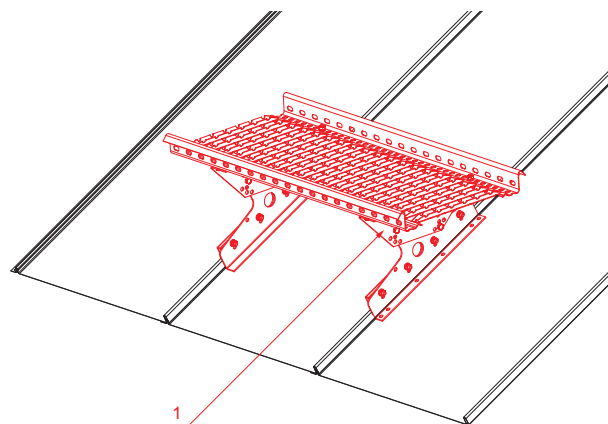

TEHNIČKI LIST

KROVNI STEPENIK ZA CLICK PANEL

CLICK-DACH

DETALJ:

1. krovni stepenik za CLICK panel

OC Pocink obojeni – Vinsko crvena – RAL 3009

INDEKS	SMENA	DATUM	POTPIS		
MARKA MAT.		K.O.	TEŽINA kg		
DIM.-POLUPROIZVOD				STN	BROJ KAT.
PROPORCIJE UREĐAJA				BELEŠKA	BR.POZICIJE
IZRADIO	Ing. Kluska M.			STARI CRTEŽ	BR.CRTEŽA
PROVERIO					
TEHNOL.	TEHNOL.				
NAZIV			CLICK-DACH		
Krovni stepenik za CLICK panel			Broj listova		List