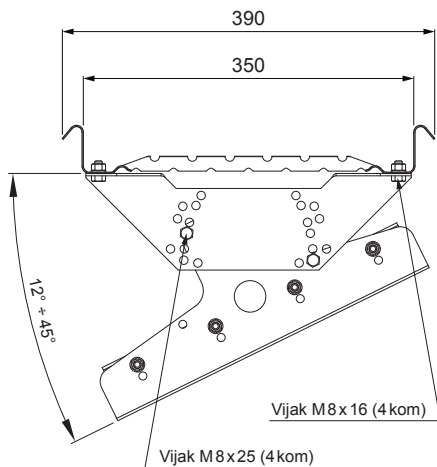

# CLICK-DACH

**DETALJ:**

1. krovni stepenik za CLICK panel

**MH** Pocink obojeni – Bakarno smeđa – RAL 8004

INDEKS	SMENA	DATUM	POTPIS	  
MARKA MAT.			K.O.	
DIM.-POLUPROIZVOD			TEŽINA kg	RAZMERE
PROPORCIJE UREĐAJA.			STN	BRJ KAT.
IZRADIO Ing. Kluska M.			BELEŠKA	BR.POZICIJE
PROVERIO				
TEHNOL.	TEHNOL.		STARI CRTEŽ	BR.CRTEŽA
NAZIV			CLICK-DACH	
Krovni stepenik za CLICK panel			Broj listova	List