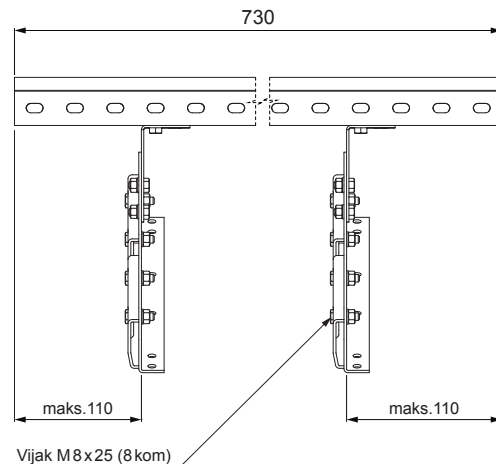

# KROVNI STEPENIK ZA CLICK PANEL

# CLICK-DACH

**DETALJ:**

1. krovni stepenik za CLICK panel

**MH** Pocink obojeni – Bakarno smeđa – RAL 8004

INDEKS	SMENA	DATUM	POTPIS	 
MARKA MAT.				
DIM.-POLUPROIZVOD		K.O.	TEŽINA kg	RAZMERE
PROPORCIJE UREĐAJA.			STN	BROJ KAT.
IZRADIO Ing. Kluska M.			BELEŠKA	BR.POZICIJE
PROVERIO				
TEHNOL.	TEHNOL.		STARI CRTEŽ	BR.CRTEŽA
NAZIV	Krovni stepenik za CLICK panel		Broj listova	CLICK-DACH List 