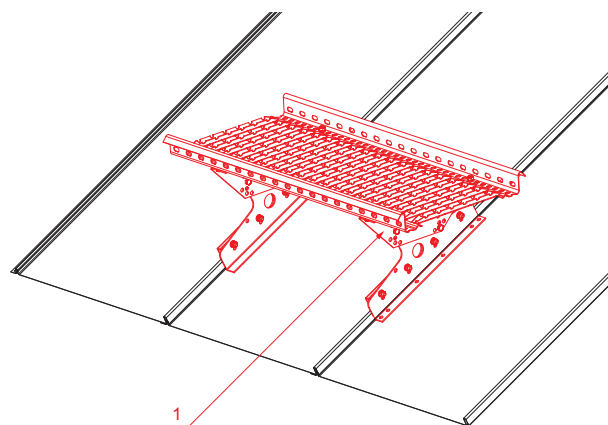

# KROVNI STEPENIK ZA CLICK PANEL

# CLICK-DACH

**DETALJ:**

1. krovni stepenik za CLICK panel

**MH** Pocink obojeni – Bakarno smeđa – RAL 8004

INDEKS	SMENA	DATUM	POTPIS	  
MARKA MAT.			K.O.	
DIM.-POLUPROIZVOD			TEŽINA kg	RAZMERE
PROPORCIJE UREĐAJA.			STN	BRJ KAT.
IZRADIO Ing. Kluska M.			BELEŠKA	BR.POZICIJE
PROVERIO				
TEHNOL.	TEHNOL.		STARI CRTEŽ	BR.CRTEŽA
NAZIV			CLICK-DACH	
Krovni stepenik za CLICK panel			Broj listova	List