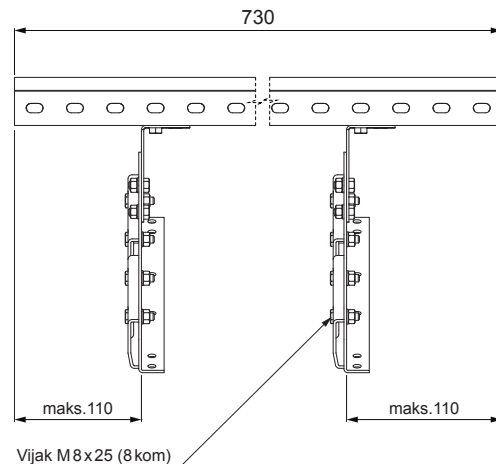

# KROVNI STEPENIK ZA CLICK PANEL

# CLICK-DACH

**DETALJ:**

1. krovni stepenik za CLICK panel

**MH** Pocink obojeni – Bakarno smeđa – RAL 8004

INDEKS	SMENA	DATUM	POTPIS	  
MARKA MAT.			K.O.	
DIM.-POLUPROIZVOD			TEŽINA kg	RAZMERE
PROPORCIJE UREĐAJA.			STN	BRJ KAT.
IZRADIO Ing. Kluska M.			BELEŠKA	BR.POZICIJE
PROVERIO				
TEHNOL.	TEHNOL.		STARI CRTEŽ	BR.CRTEŽA
NAZIV			CLICK-DACH	
Krovni stepenik za CLICK panel			Broj listova	List