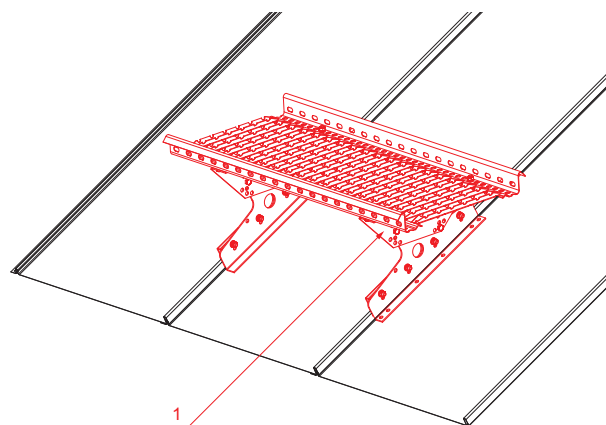

# KROVNI STEPENIK ZA CLICK PANEL

# CLICK-DACH

**DETALJ:**

1. krovni stepenik za CLICK panel

**MH** Pocink obojeni – Bakarno smeđa – RAL 8004

INDEKS	SMENA	DATUM	POTPIS	 
MARKA MAT.				
DIM.-POLUPROIZVOD		K.O.	TEŽINA kg	RAZMERE
PROPORCIJE UREĐAJA.			STN	BROJ KAT.
IZRADIO Ing. Kluska M.			BELEŠKA	BR.POZICIJE
PROVERIO				
TEHNOL.	TEHNOL.		STARI CRTEŽ	BR.CRTEŽA
NAZIV	Krovni stepenik za CLICK panel		Broj listova	CLICK-DACH List 