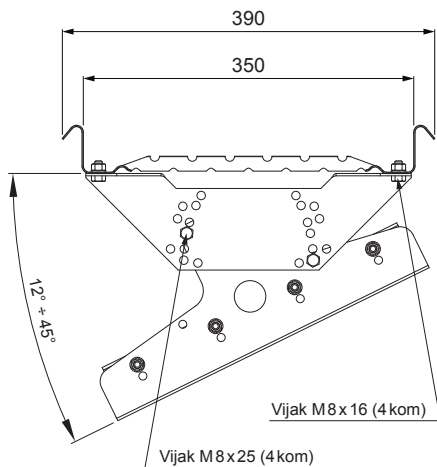

# CLICK-DACH

**DETALJ:**

1. krovni stepenik za CLICK panel

**MH** Pocink obojeni – Bakarno smeđa – RAL 8004

INDEKS	SMENA	DATUM	POTPIS	 
MARKA MAT.				
DIM.-POLUPROIZVOD		K.O.	TEŽINA kg	RAZMERE
PROPORCIJE UREĐAJA.			STN	BROJ KAT.
IZRADIO Ing. Kluska M.			BELEŠKA	BR.POZICIJE
PROVERIO				
TEHNOL.	TEHNOL.		STARI CRTEŽ	BR.CRTEŽA
NAZIV	Krovni stepenik za CLICK panel		Broj listova	CLICK-DACH List 