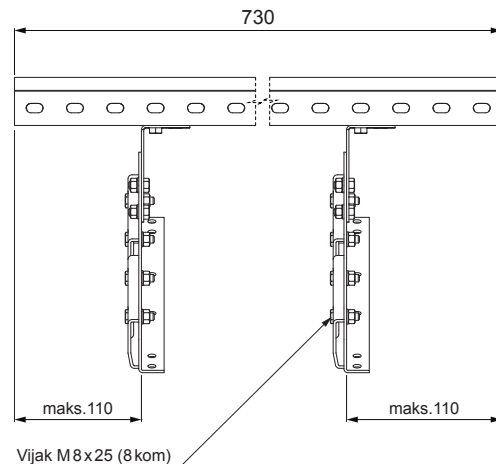

TEHNIČKI LIST

KROVNI STEPENIK ZA CLICK PANEL

CLICK-DACH