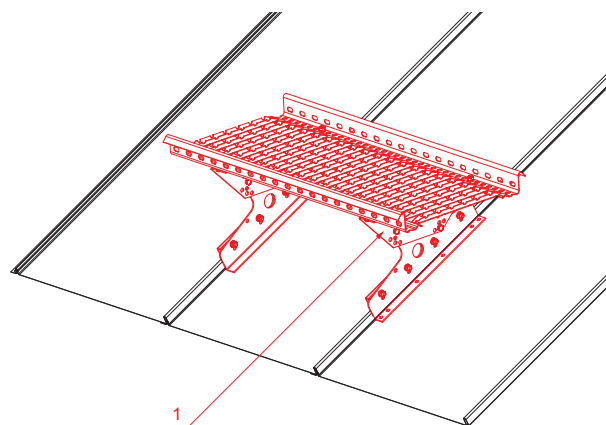

DETALJ:

1. krovni stepenik za CLICK panel

BH Pocink obojeni – Silver – RAL 9006

INDEKS	SMENA	DATUM	POTPIS			
MARKA MAT.		K.O.	TEŽINA kg			RAZMERE
DIM.-POLUPROIZVOD				STN	BROJ KAT.	
PROPORCIJE UREĐAJA				BELEŠKA	BR.POZICIJE	
IZRADIO	Ing. Kluska M.			STARI CRTEŽ	BR.CRTEŽA	
PROVERIO						
TEHNOL.	TEHNOL.					
NAZIV			CLICK-DACH			
Krovni stepenik za CLICK panel			Broj listova		List	

Kreirano: 20.01.2026 00:00:23

Tehničke promene moguće