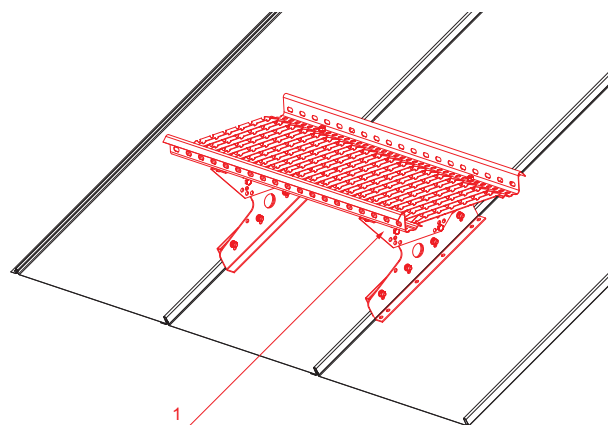

TEHNIČKI LIST

KROVNI STEPENIK ZA CLICK PANEL

CLICK-DACH

DETALJ:

1. krovni stepenik za CLICK panel

BH Pocink obojeni – Silver – RAL 9006

INDEKS	SMENA	DATUM	POTPIS		 Scan code for 3D model
MARKA MAT.					
DIM.-POLUPROIZVOD			K.O.	TEŽINA kg	RAZMERE
PROPORCIJE UREĐAJA.				STN	BROJ KAT.
IZRADIO Ing. Kluska M.				BELEŠKA	BR.POZICIJE
PROVERIO					
TEHNOL.	TEHNOL.			STARI CRTEŽ	BR.CRTEŽA
NAZIV	Krovni stepenik za CLICK panel			Broj listova	CLICK-DACH List 