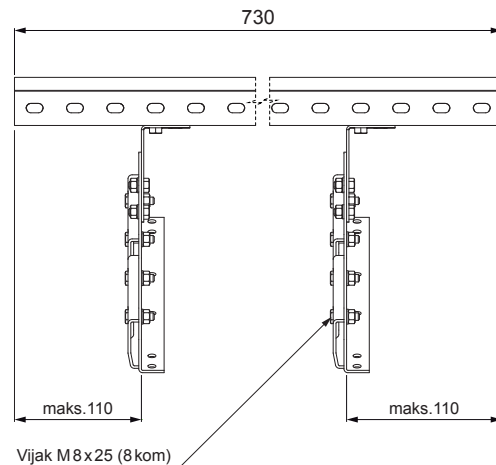

TEHNIČKI LIST

KROVNI STEPENIK ZA CLICK PANEL

CLICK-DACH

DETALJ:

1. krovni stepenik za CLICK panel

BH Pocink obojeni – Silver – RAL 9006

INDEKS	SMENA	DATUM	POTPIS		 Scan code for 3D model
MARKA MAT.					
DIM.-POLUPROIZVOD			K.O.	TEŽINA kg	RAZMERE
PROPORCIJE UREĐAJA.				STN	BROJ KAT.
IZRADIO Ing. Kluska M.				BELEŠKA	BR.POZICIJE
PROVERIO					
TEHNOL.	TEHNOL.			STARI CRTEŽ	BR.CRTEŽA
NAZIV	Krovni stepenik za CLICK panel			Broj listova	CLICK-DACH List 