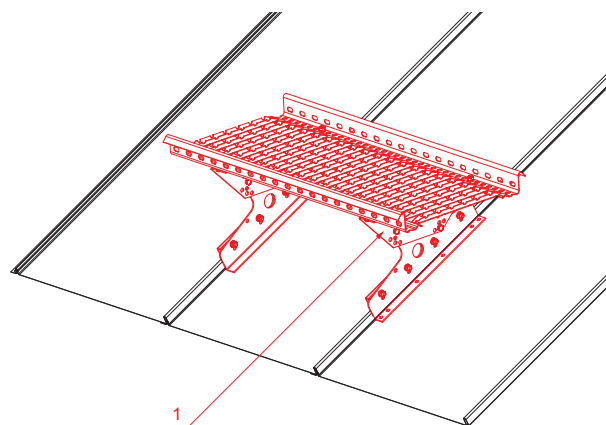

# KROVNI STEPENIK ZA CLICK PANEL

# CLICK-DACH

**DETALJ:**

1. krovni stepenik za CLICK panel

**BH** Pocink obojeni – Silver – RAL 9006

INDEKS	SMENA	DATUM	POTPIS		
MARKA MAT.		K.O.	TEŽINA kg		
DIM.-POLUPROIZVOD				STN	BROJ KAT.
PROPORCIJE UREĐAJA				BELEŠKA	BR.POZICIJE
IZRADIO	Ing. Kluska M.			STARI CRTEŽ	BR.CRTEŽA
PROVERIO					
TEHNOL.	TEHNOL.				
NAZIV			CLICK-DACH		
Krovni stepenik za CLICK panel			Broj listova		List