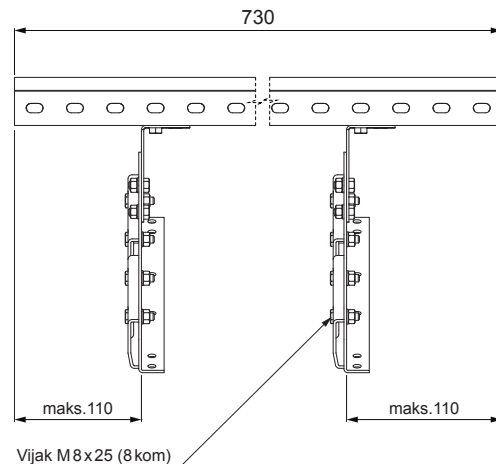

# KROVNI STEPENIK ZA CLICK PANEL

# CLICK-DACH

**DETALJ:**

1. krovni stepenik za CLICK panel

**BH** Pocink obojeni – Silver – RAL 9006

INDEKS	SMENA	DATUM	POTPIS		
MARKA MAT.		K.O.	TEŽINA kg		
DIM.-POLUPROIZVOD				STN	BROJ KAT.
PROPORCIJE UREĐAJA				BELEŠKA	BR.POZICIJE
IZRADIO	Ing. Kluska M.			STARI CRTEŽ	BR.CRTEŽA
PROVERIO					
TEHNOL.	TEHNOL.				
NAZIV			CLICK-DACH		
Krovni stepenik za CLICK panel			Broj listova		List