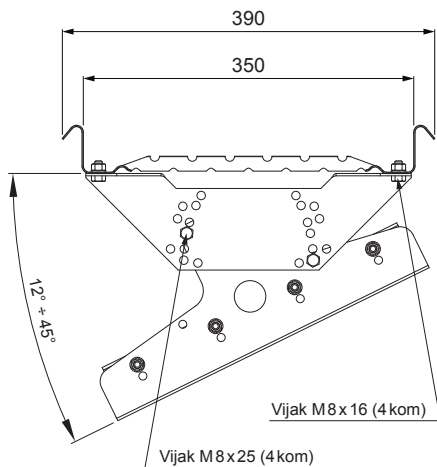

TEHNIČKI LIST

KROVNI STEPENIK ZA CLICK PANEL

CLICK-DACH

DETALJ:

1. krovni stepenik za CLICK panel

BH Pocink obojeni – Silver – RAL 9006

INDEKS	SMENA	DATUM	POTPIS		 Scan code for 3D model
MARKA MAT.					
DIM.-POLUPROIZVOD			K.O.	TEŽINA kg	RAZMERE
PROPORCIJE UREĐAJA.				STN	BROJ KAT.
IZRADIO Ing. Kluska M.				BELEŠKA	BR.POZICIJE
PROVERIO					
TEHNOL.	TEHNOL.			STARI CRTEŽ	BR.CRTEŽA
NAZIV	Krovni stepenik za CLICK panel			Broj listova	CLICK-DACH List 