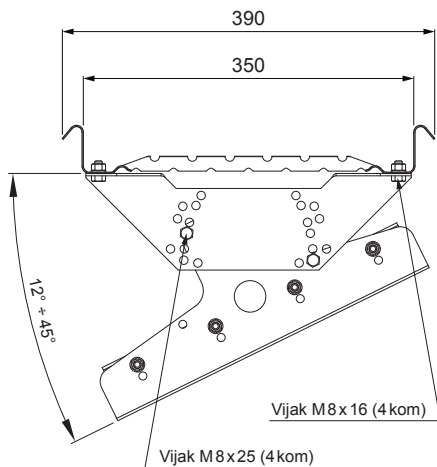

TEHNIČKI LIST

KROVNI STEPENIK ZA CLICK PANEL

CLICK-DACH