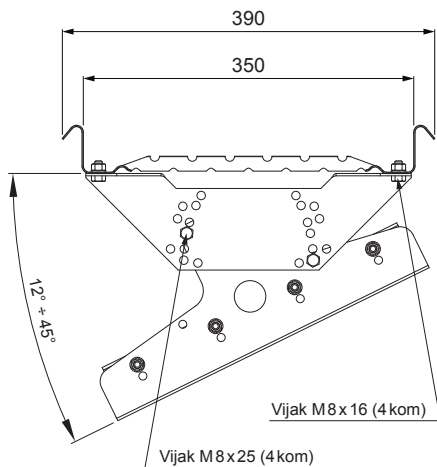

TEHNIČKI LIST

KROVNI STEPENIK ZA CLICK PANEL

CLICK-DACH

DETALJ:

1. krovni stepenik za CLICK panel

B Pocink obojeni – Bela – RAL 9010

INDEKS	SMENA	DATUM	POTPIS			
MARKA MAT.			K.O.			
DIM.-POLUPROIZVOD						
PROPORCIJE UREĐAJA				STN	BRJ KAT.	
IZRADIO	Ing. Kluska M.			BELEŠKA	BR.POZICIJE	
PROVERIO						
TEHNOL.	TEHNOL.			STARI CRTEŽ	BR.CRTEŽA	
NAZIV				CLICK-DACH		
Krovni stepenik za CLICK panel				Broj listova	List	