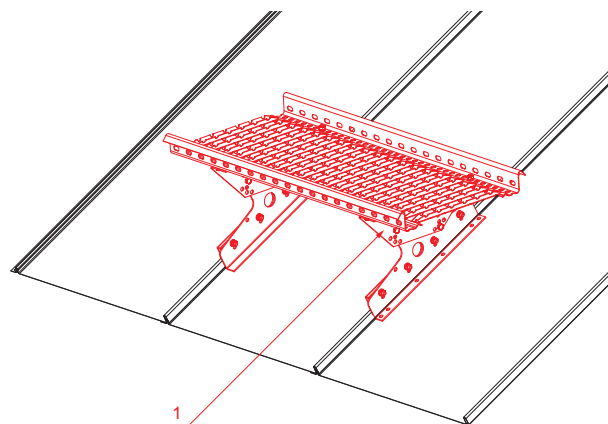

TEHNIČKI LIST

KROVNI STEPENIK ZA CLICK PANEL

CLICK-DACH

DETALJ:

1. krovni stepenik za CLICK panel

B Pocink obojeni – Bela – RAL 9010

INDEKS	SMENA	DATUM	POTPIS			
MARKA MAT.			K.O.			
DIM.-POLUPROIZVOD						
PROPORCIJE UREĐAJA				STN	BRJ KAT.	
IZRADIO	Ing. Kluska M.			BELEŠKA	BR.POZICIJE	
PROVERIO						
TEHNOL.	TEHNOL.			STARI CRTEŽ	BR.CRTEŽA	
NAZIV				CLICK-DACH		
Krovni stepenik za CLICK panel				Broj listova	List	