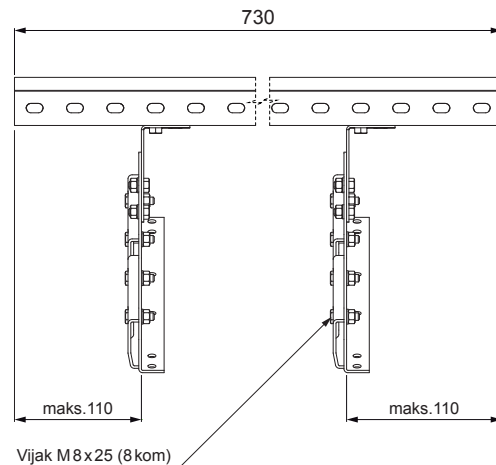

TEHNIČKI LIST

KROVNI STEPENIK ZA CLICK PANEL

CLICK-DACH

DETALJ:

1. krovni stepenik za CLICK panel

B Pocink obojeni – Bela – RAL 9010

INDEKS	SMENA	DATUM	POTPIS			
MARKA MAT.			K.O.			
DIM.-POLUPROIZVOD						
PROPORCIJE UREĐAJA				STN	BRJ KAT.	
IZRADIO	Ing. Kluska M.			BELEŠKA	BR.POZICIJE	
PROVERIO						
TEHNOL.	TEHNOL.			STARI CRTEŽ	BR.CRTEŽA	
NAZIV				CLICK-DACH		
Krovni stepenik za CLICK panel				Broj listova	List	