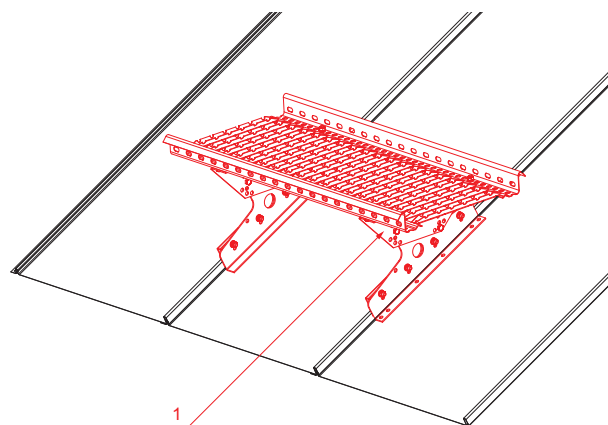

# KROVNI STEPENIK ZA CLICK PANEL

# CLICK-DACH

**DETALJ:**

1. krovni stepenik za CLICK panel

**P** Pocink – Natur

INDEKS	SMENA	DATUM	POTPIS		 Scan code for 3D model
MARKA MAT.					
DIM.-POLUPROIZVOD		K.O.	TEŽINA kg	RAZMERE	
PROPORCIJE UREĐAJA.			STN	BRJ KAT.	
IZRADIO Ing. Kluska M.			BELEŠKA	BR.POZICIJE	
PROVERIO					
TEHNOL.	TEHNOL.		STARI CRTEŽ	BR.CRTEŽA	
NAZIV	Krovni stepenik za CLICK panel		Broj listova	CLICK-DACH List 	