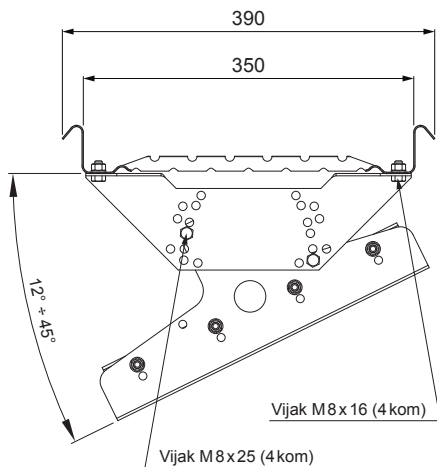

# CLICK-DACH

**DETALJ:**

1. krovni stepenik za CLICK panel

**P** Pocink – Natur

INDEKS	SMENA	DATUM	POTPIS		 Scan code for 3D model
MARKA MAT.					
DIM.-POLUPROIZVOD		K.O.	TEŽINA kg	RAZMERE	
PROPORCIJE UREĐAJA.			STN	BRJ KAT.	
IZRADIO Ing. Kluska M.			BELEŠKA	BR.POZICIJE	
PROVERIO					
TEHNOL.	TEHNOL.		STARI CRTEŽ	BR.CRTEŽA	
NAZIV	Krovni stepenik za CLICK panel		Broj listova	CLICK-DACH List 	