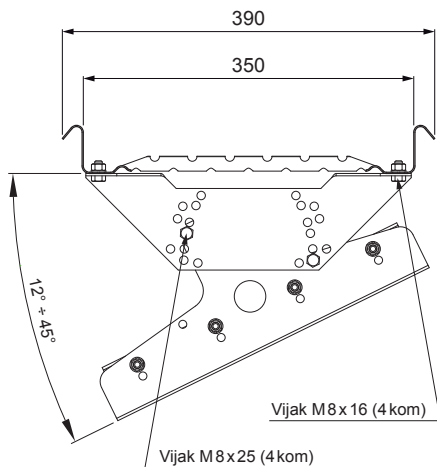

TEHNIČKI LIST

KROVNI STEPENIK ZA CLICK PANEL

CLICK-DACH

DETALJ:

1. krovni stepenik za CLICK panel

P Pocink – Natur

INDEKS	SMENA	DATUM	POTPIS		 Scan code for 3D model
MARKA MAT.					
DIM.-POLUPROIZVOD			K.O.	TEŽINA kg	RAZMERE
PROPORCIJE UREĐAJA.				STN	BROJ KAT.
IZRADIO Ing. Kluska M.				BELEŠKA	BR.POZICIJE
PROVERIO					
TEHNOL.	TEHNOL.			STARI CRTEŽ	BR.CRTEŽA
NAZIV	Krovni stepenik za CLICK panel			Broj listova	CLICK-DACH List