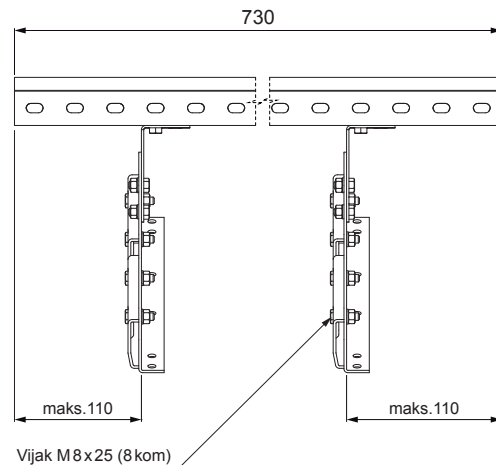

TEHNIČKI LIST

KROVNI STEPENIK ZA CLICK PANEL

CLICK-DACH

DETALJ:

1. krovni stepenik za CLICK panel

P Pocink – Natur

INDEKS	SMENA	DATUM	POTPIS		 Scan code for 3D model
MARKA MAT.					
DIM.-POLUPROIZVOD			K.O.	TEŽINA kg	RAZMERE
PROPORCIJE UREĐAJA.				STN	BROJ KAT.
IZRADIO Ing. Kluska M.				BELEŠKA	BR.POZICIJE
PROVERIO					
TEHNOL.	TEHNOL.			STARI CRTEŽ	BR.CRTEŽA
NAZIV	Krovni stepenik za CLICK panel			Broj listova	CLICK-DACH List