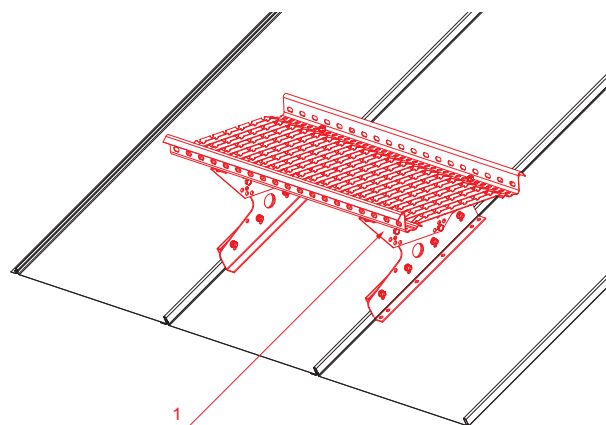

TEHNIČKI LIST

KROVNI STEPENIK ZA CLICK PANEL

CLICK-DACH

DETALJ:

1. krovni stepenik za CLICK panel

P Pocink – Natur

INDEKS	SMENA	DATUM	POTPIS		 Scan code for 3D model
MARKA MAT.					
DIM.-POLUPROIZVOD			K.O.	TEŽINA kg	RAZMERE
PROPORCIJE UREĐAJA.				STN	BROJ KAT.
IZRADIO Ing. Kluska M.				BELEŠKA	BR.POZICIJE
PROVERIO					
TEHNOL.	TEHNOL.			STARI CRTEŽ	BR.CRTEŽA
NAZIV	Krovni stepenik za CLICK panel			Broj listova	CLICK-DACH List