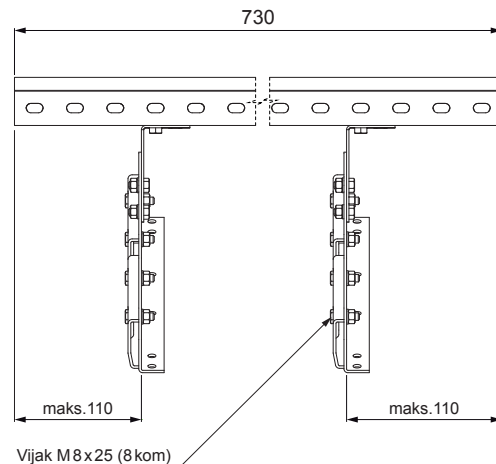

# KROVNI STEPENIK ZA CLICK PANEL

# CLICK-DACH

**DETALJ:**

1. krovni stepenik za CLICK panel

**P** Pocink – Natur

INDEKS	SMENA	DATUM	POTPIS		 Scan code for 3D model
MARKA MAT.					
DIM.-POLUPROIZVOD		K.O.	TEŽINA kg	RAZMERE	
PROPORCIJE UREĐAJA.			STN	BRJ KAT.	
IZRADIO Ing. Kluska M.			BELEŠKA	BR.POZICIJE	
PROVERIO					
TEHNOL.	TEHNOL.		STARI CRTEŽ	BR.CRTEŽA	
NAZIV	Krovni stepenik za CLICK panel		Broj listova	CLICK-DACH List 	