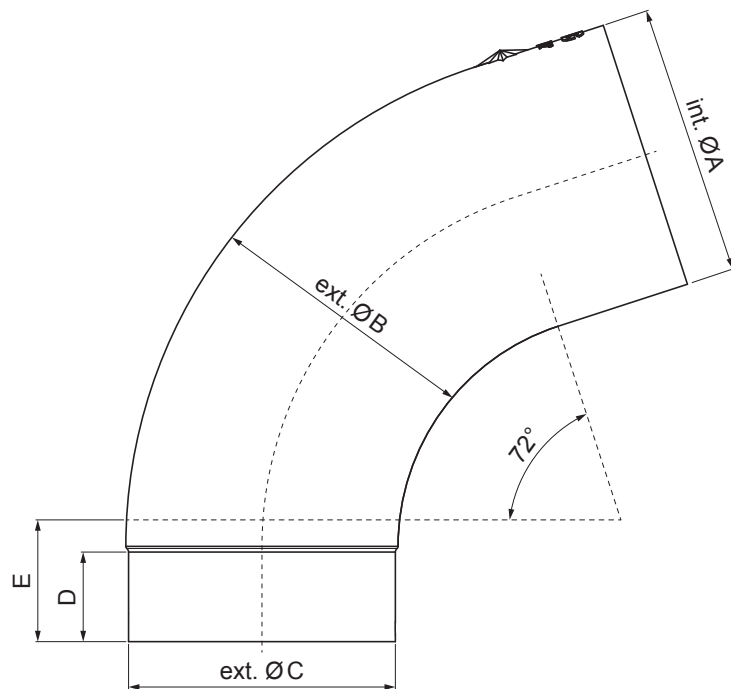

# P-PK

**BH** Pocink obojeni – Silver – RAL 9006

Dimenzije [mm]					
Nominalna veličina	Ø A	Ø B	Ø C	D	E
60	60,7	58,7	58,4	-	30
80	80,4	79,0	76,9	28	40
100	100,4	99,0	96,8	35	50
120	120,3	119,0	116,7	42	60
150	150,3	149,2	148,7	-	75

INDEKS	SMENA	DATUM	POTPIS	<b>KJG</b> QUALITY®	Scan code for 3D model	
MARKA MAT.	K.O.		TEŽINA kg			
DIM.-POLUPROIZVOD				STN	BROJ KAT.	
PROPORCIJE UREĐAJA				BELEŠKA	BR.POZICIJE	
IZRADIO Ing. Kluska M.						
PROVERIO						
TEHNOL.		TEHNOL.		STARI CRTEŽ	BR.CRTEŽA	
NAZIV Koleno 72°				Broj listova	P-PK	List