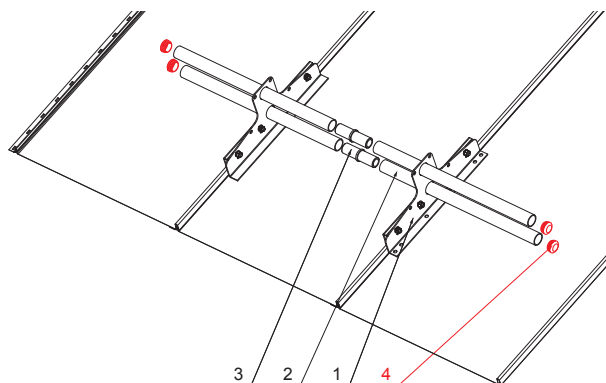

TEHNIČKI LIST

PVC POKLOPAC CEVI SNEGOBRANA

ZS-WZSF-KR PVC

DETALJ:

1. nosač cevi snegobrana sa dve rupe
2. cev za snegobran
3. PVC spojnica cevi snegobrana
4. PVC poklopac cevi snegobrana

PS PVC – Prašnasto siva – RAL 7037

INDEKS	SMENA	DATUM	POTPIS			
MARKA MAT.						
DIM.-POLUPROIZVOD					STN	BROJ KAT.
PROPORCIJE UREĐAJA					BELEŠKA	BR.POZICIJE
IZRADIO Ing. Kluska M.						
PROVERIO						
TEHNOL.		TEHNOL.			STARI CRTEŽ	BR.CRTEŽA
NAZIV				PVC poklopac cevi snegobrana Broj listova ZS-WZSF-KR PVC List		