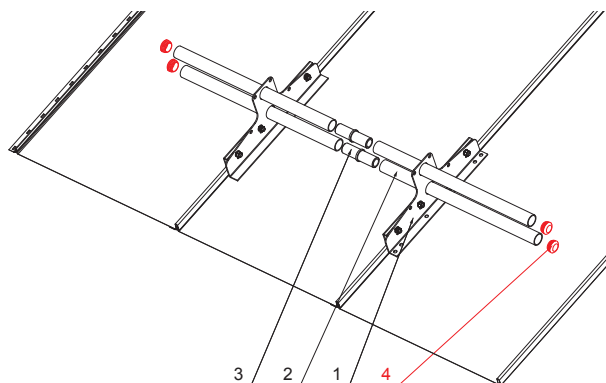

TEHNIČKI LIST

PVC POKLOPAC CEVI SNEGOBRANA

ZS-WZSF-KR PVC

DETALJ:

1. nosač cevi snegobrana sa dve rupe
2. cev za snegobran
3. PVC spojnica cevi snegobrana
4. PVC poklopac cevi snegobrana

PS PVC – Prašnasto siva – RAL 7037

INDEKS	SMENA	DATUM	POTPIS			
MARKA MAT.						
DIM.-POLUPROIZVOD					STN	BROJ KAT.
PROPORCIJE UREĐAJA					BELEŠKA	BR.POZICIJE
IZRADIO Ing. Kluska M.						
PROVERIO						
TEHNOL.		TEHNOL.		STARI CRTEŽ	BR.CRTEŽA	
NAZIV				List		
PVC poklopac cevi snegobrana				ZS-WZSF-KR PVC		
Broj listova						