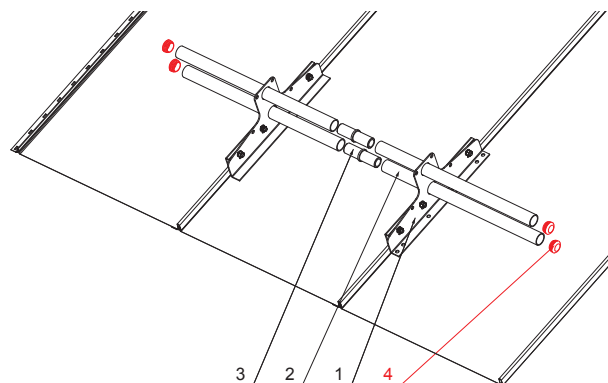

TEHNIČKI LIST

PVC POKLOPAC CEVI SNEGOBRANA

ZS-WZSF-KR PVC

DETALJ:

1. nosač cevi snegobrana sa dve rupe
2. cev za snegobran
3. PVC spojnica cevi snegobrana
4. PVC poklopac cevi snegobrana

PS PVC – Prašnasto siva – RAL 7037

INDEKS	SMENA	DATUM	POTPIS	 	
MARKA MAT.					
DIM.-POLUPROIZVOD			K.O.	TEŽINA kg	RAZMERE
PROPORCIJE UREĐAJA.				STN	BROJ KAT.
IZRADIO	Ing. Kluska M.			BELEŠKA	BR.POZICIJE
PROVERIO					
TEHNOL.	TEHNOL.			STARI CRTEŽ	BR.CRTEŽA
NAZIV				Broj listova	List
PVC poklopac cevi snegobrana				ZS-WZSF-KR PVC	