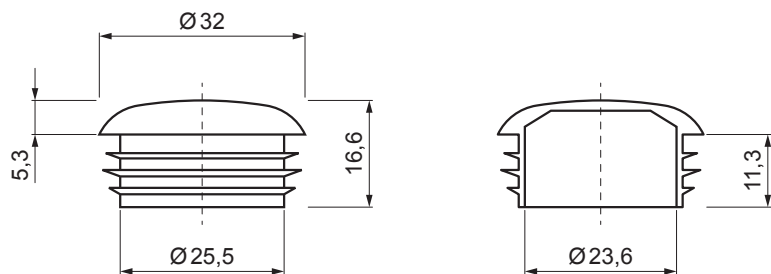

TEHNIČKI LIST

PVC POKLOPAC CEVI SNEGOBRANA

ZS-WZSF-KR PVC

DETALJ:

1. nosač cevi snegobrana sa dve rupe
2. cev za snegobran
3. PVC spojnica cevi snegobrana
4. PVC poklopac cevi snegobrana

PS PVC – Prašnasto siva – RAL 7037

INDEKS	SMENA	DATUM	POTPIS			
MARKA MAT.						
DIM.-POLUPROIZVOD					STN	BROJ KAT.
PROPORCIJE UREĐAJA					BELEŠKA	BR.POZICIJE
IZRADIO Ing. Kluska M.						
PROVERIO						
TEHNOL.		TEHNOL.			STARI CRTEŽ	BR.CRTEŽA
NAZIV				PVC poklopac cevi snegobrana Broj listova ZS-WZSF-KR PVC List		