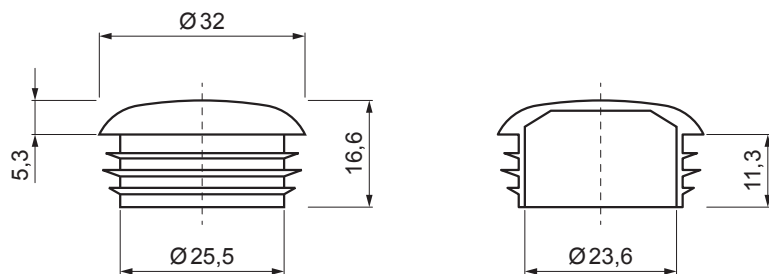

TEHNIČKI LIST

PVC POKLOPAC CEVI SNEGOBRANA

ZS-WZSF-KR PVC

DETALJ:

1. nosač cevi snegobrana sa dve rupe
2. cev za snegobran
3. PVC spojnica cevi snegobrana
4. PVC poklopac cevi snegobrana

PS PVC – Prašnasto siva – RAL 7037

INDEKS	SMENA	DATUM	POTPIS			
MARKA MAT.						
DIM.-POLUPROIZVOD					STN	BROJ KAT.
PROPORCIJE UREĐAJA					BELEŠKA	BR.POZICIJE
IZRADIO Ing. Kluska M.						
PROVERIO						
TEHNOL.		TEHNOL.		STARI CRTEŽ	BR.CRTEŽA	
NAZIV				List		
PVC poklopac cevi snegobrana				ZS-WZSF-KR PVC		
Broj listova						