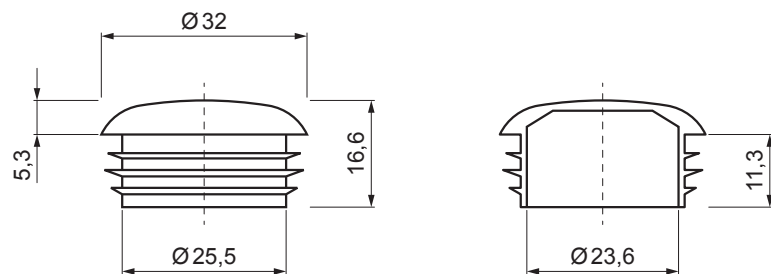

TEHNIČKI LIST

PVC POKLOPAC CEVI SNEGOBRANA

ZS-WZSF-KR PVC

DETALJ:

1. nosač cevi snegobrana sa dve rupe
2. cev za snegobran
3. PVC spojnica cevi snegobrana
4. PVC poklopac cevi snegobrana

PS PVC – Prašnasto siva – RAL 7037

INDEKS	SMENA	DATUM	POTPIS	 	
MARKA MAT.					
DIM.-POLUPROIZVOD			K.O.	TEŽINA kg	RAZMERE
PROPORCIJE UREĐAJA.				STN	BROJ KAT.
IZRADIO	Ing. Kluska M.			BELEŠKA	BR.POZICIJE
PROVERIO					
TEHNOL.	TEHNOL.			STARI CRTEŽ	BR.CRTEŽA
NAZIV				Broj listova	List
PVC poklopac cevi snegobrana				ZS-WZSF-KR PVC	