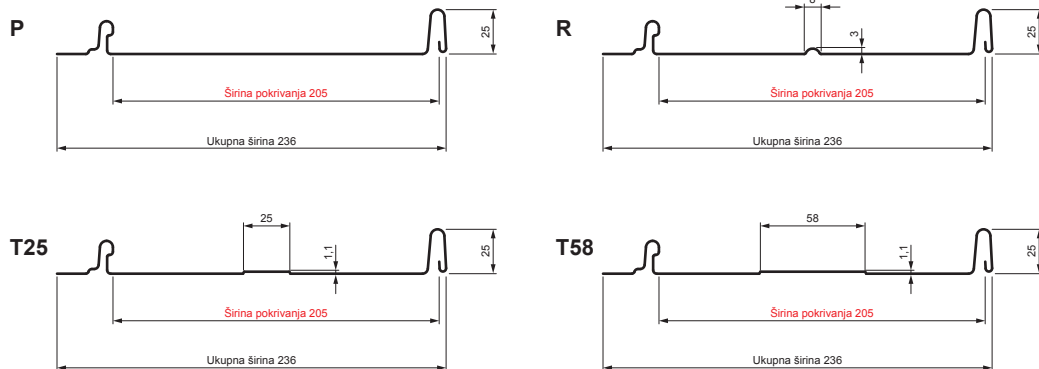

TEHNIČKI LIST

KROVNI PANEL CLICK 205 P, R, T25, T58

CLICK-205 L25

Varijanta 205

TM Pocink obojeni – Testa di Moro – RAL 8028

Tehnički parametri [mm]	
Širina pokrivanja	205
Ukupna širina	236
Razvijena širina	312
Visina profila	25
Debljina lima	0,50
Dužina pokrova	min. 800 – maks. 8000

INDEKS	SMENA	DATUM	POTPIS		
MARKA MAT.					
DIM.-POLUPROIZVOD			K.O.	TEŽINA kg	RAZMERE
PROPORCIJE UREĐAJA				STN	BROJ KAT.
IZRADIO	Ing. Kluska M.			BELEŠKA	BR.POZICIJE
PROVERIO					
TEHNOL.	TEHNOL.			STARI CRTEŽ	BR.CRTEŽA
NAZIV					
Krovni panel CLICK 205 P, R, T25, T58			CLICK-205 L25		
			Broj listova		List