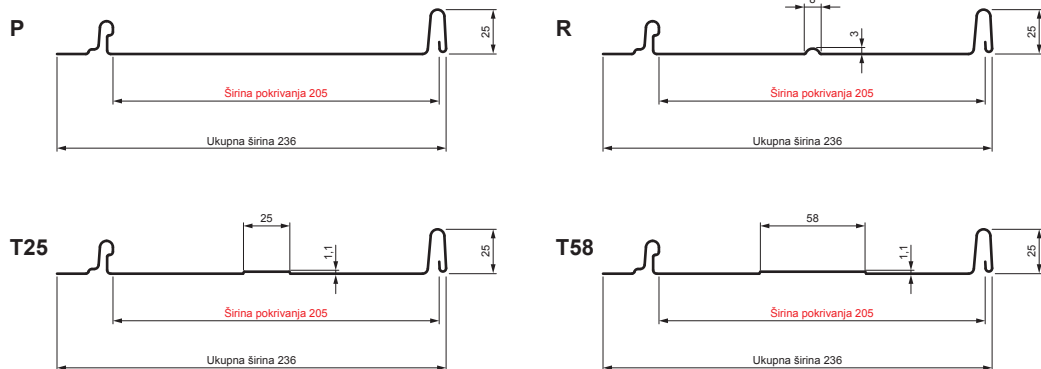

TEHNIČKI LIST

KROVNI PANEL CLICK 205 P, R, T25, T58

CLICK-205 L25

Varijanta 205

TM Pocink obojeni – Testa di Moro – RAL 8028

Tehnički parametri [mm]	
Širina pokrivanja	205
Ukupna širina	236
Razvijena širina	312
Visina profila	25
Debljina lima	0,50
Dužina pokrova	min. 800 – maks. 8000

INDEKS	SMENA	DATUM	POTPIS		
MARKA MAT.		K.O.			
DIM.-POLUPROIZVOD			TEŽINA kg	RAZMERE	
PROPORCIJE UREĐAJA			STN	BRQJ KAT.	
IZRADIO	Ing. Kluska M.		BELEŠKA	BR.POZICIJE	
PROVERIO					
TEHNOL.	TEHNOL.		STARI CRTEŽ	BR.CRTEŽA	
NAZIV			List		
Krovni panel CLICK 205 P, R, T25, T58			Broj listova	CLICK-205 L25	