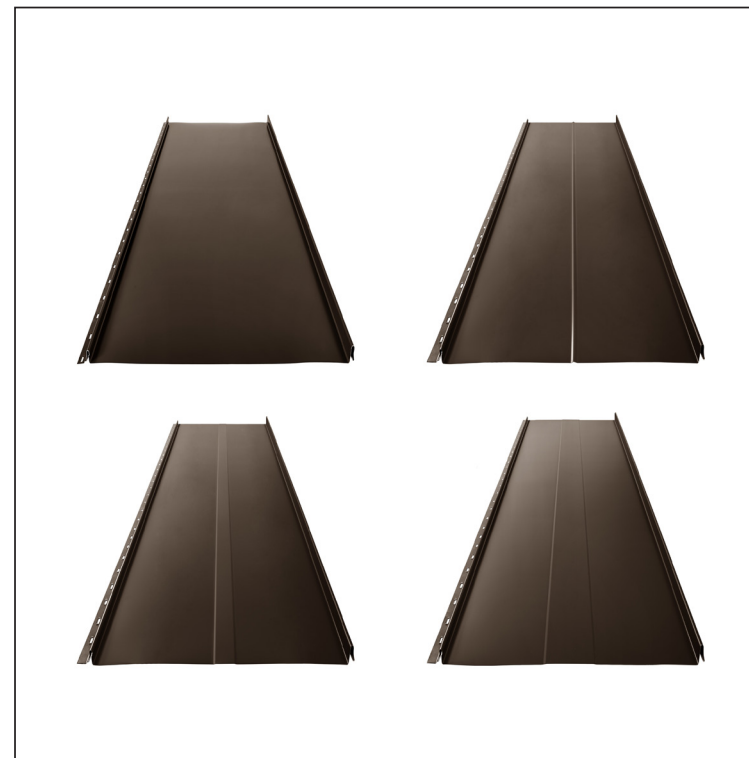

TEHNIČKI LIST

KROVNI PANEL CLICK 205 P, R, T25, T58

CLICK-205 L25

Varijanta 205

TM Pocink obojeni – Testa di Moro – RAL 8028

Tehnički parametri [mm]	
Širina pokrivanja	205
Ukupna širina	236
Razvijena širina	312
Visina profila	25
Debljina lima	0,50
Dužina pokrova	min. 800 – maks. 8000

INDEKS	SMENA	DATUM	POTPIS		
MARKA MAT.					
DIM.-POLUPROIZVOD			K.O.	TEŽINA kg	RAZMERE
PROPORCIJE UREĐAJA				STN	BROJ KAT.
IZRADIO	Ing. Kluska M.			BELEŠKA	BR.POZICIJE
PROVERIO					
TEHNOL.	TEHNOL.			STARI CRTEŽ	BR.CRTEŽA
NAZIV					
Krovni panel CLICK 205 P, R, T25, T58			CLICK-205 L25		
			Broj listova		List