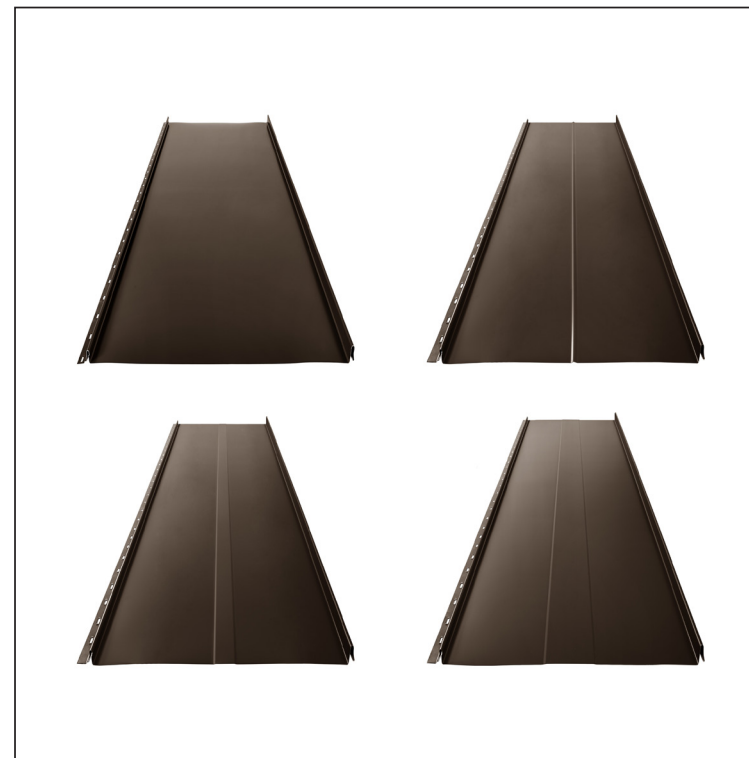

TEHNIČKI LIST

KROVNI PANEL CLICK 205 P, R, T25, T58

CLICK-205 L25

Varijanta 205

TM Pocink obojeni – Testa di Moro – RAL 8028

Tehnički parametri [mm]	
Širina pokrivanja	205
Ukupna širina	236
Razvijena širina	312
Visina profila	25
Debljina lima	0,50
Dužina pokrova	min. 800 – maks. 8000