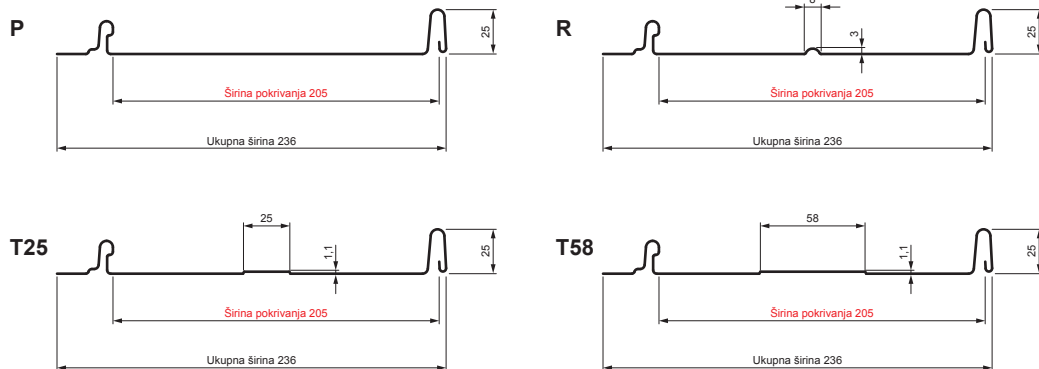

TEHNIČKI LIST

KROVNI PANEL CLICK 205 P, R, T25, T58

CLICK-205 L25

Varijanta 205

AN Pocink obojeni – Antracit – RAL 7016

Tehnički parametri [mm]	
Širina pokrivanja	205
Ukupna širina	236
Razvijena širina	312
Visina profila	25
Debljina lima	0,50
Dužina pokrova	min. 800 – maks. 8000

INDEKS	SMENA	DATUM	POTPIS		
MARKA MAT.					
DIM.-POLUPROIZVOD			K.O.	TEŽINA kg	RAZMERE
PROPORCIJE UREĐAJA.				STN	BRQJ KAT.
IZRADIO	Ing. Kluska M.			BELEŠKA	BR.POZICIJE
PROVERIO					
TEHNOL.	TEHNOL.			STARI CRTEŽ	BR.CRTEŽA
NAZIV					
Krovni panel CLICK 205 P, R, T25, T58			CLICK-205 L25		
			Broj listova		
			List		