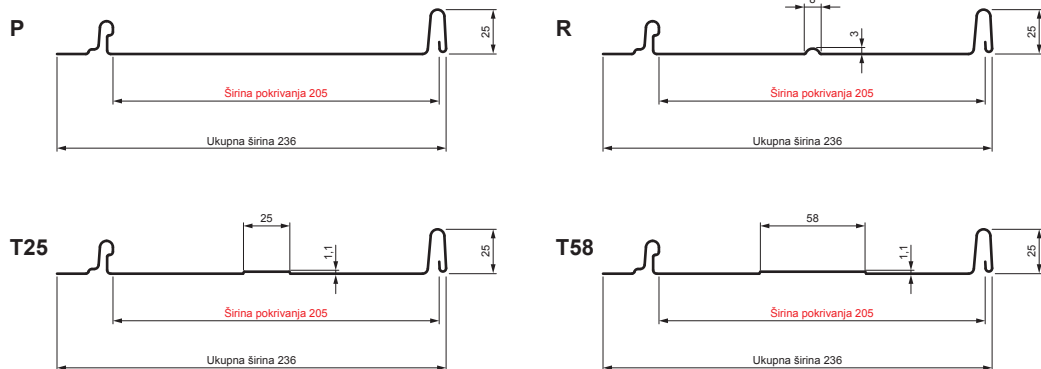

TEHNIČKI LIST

KROVNI PANEL CLICK 205 P, R, T25, T58

CLICK-205 L25

Varijanta 205

AN Pocink obojeni – Antracit – RAL 7016

Tehnički parametri [mm]	
Širina pokrivanja	205
Ukupna širina	236
Razvijena širina	312
Visina profila	25
Debljina lima	0,50
Dužina pokrova	min. 800 – maks. 8000

INDEKS	SMENA	DATUM	POTPIS		
MARKA MAT.		K.O.			
DIM.-POLUPROIZVOD					
PROPORCIJE UREĐAJA.				STN	BRQJ KAT.
IZRADIO	Ing. Kluska M.			BELEŠKA	BR.POZICIJE
PROVERIO					
TEHNOL.	TEHNOL.			STARI CRTEŽ	BR.CRTEŽA
NAZIV	Krovni panel CLICK 205 P, R, T25, T58			Broj listova	CLICK-205 L25 List