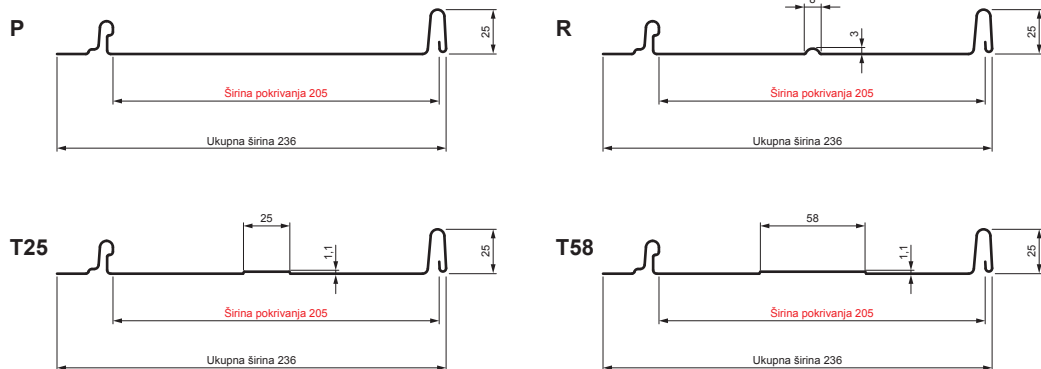

TEHNIČKI LIST

KROVNI PANEL CLICK 205 P, R, T25, T58

CLICK-205 L25

Varijanta 205

IC Pocink obojeni – Intenzivno crna – RAL 9005

Tehnički parametri [mm]	
Širina pokrivanja	205
Ukupna širina	236
Razvijena širina	312
Visina profila	25
Debljina lima	0,50
Dužina pokrova	min. 800 – maks. 8000

INDEKS	SMENA	DATUM	POTPIS	KJG QUALITY®	Scan code for 3D model
MARKA MAT.					
DIM.-POLUPROIZVOD			K.O.	STN	BROJ KAT.
PROPORCIJE UREĐAJA				BELEŠKA	BR.POZICIJE
IZRADIO Ing. Kluska M.				STARI CRTEŽ	BR.CRTEŽA
PROVERIO		TEHNOL.		BR. listova	
NAZIV				LIST	
Krovni panel CLICK 205 P, R, T25, T58				CLICK-205 L25	