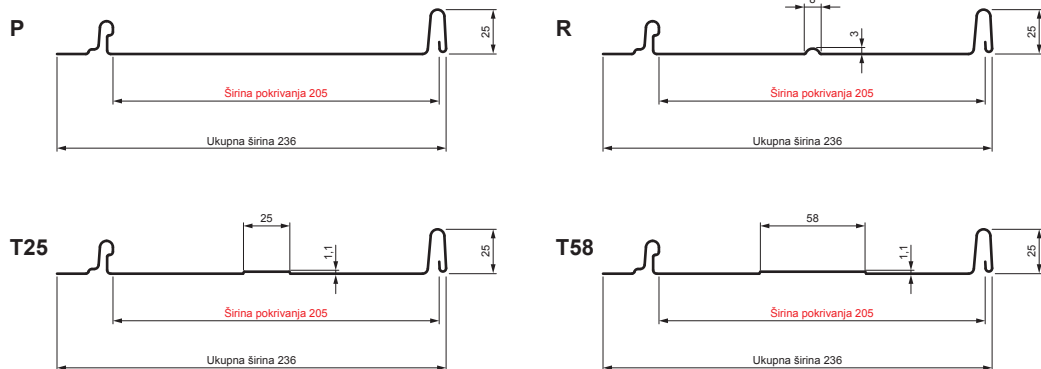

# CLICK-205 L25

**Varijanta 205**

**IC** Pocink obojeni – Intenzivno crna – RAL 9005

Tehnički parametri [mm]	
Širina pokrivanja	205
Ukupna širina	236
Razvijena širina	312
Visina profila	25
Debljina lima	0,50
Dužina pokrova	min. 800 – maks. 8000

INDEKS	SMENA	DATUM	POTPIS		
MARKA MAT.					
DIM.-POLUPROIZVOD			K.O.	TEŽINA kg	RAZMERE
PROPORCIJE UREĐAJA				STN	BRQJ KAT.
IZRADIO	Ing. Kluska M.			BELEŠKA	BR.POZICIJE
PROVERIO					
TEHNOL.	TEHNOL.			STARI CRTEŽ	BR.CRTEŽA
NAZIV			Krovni panel CLICK 205 P, R, T25, T58		
			Broj listova	CLICK-205 L25	List