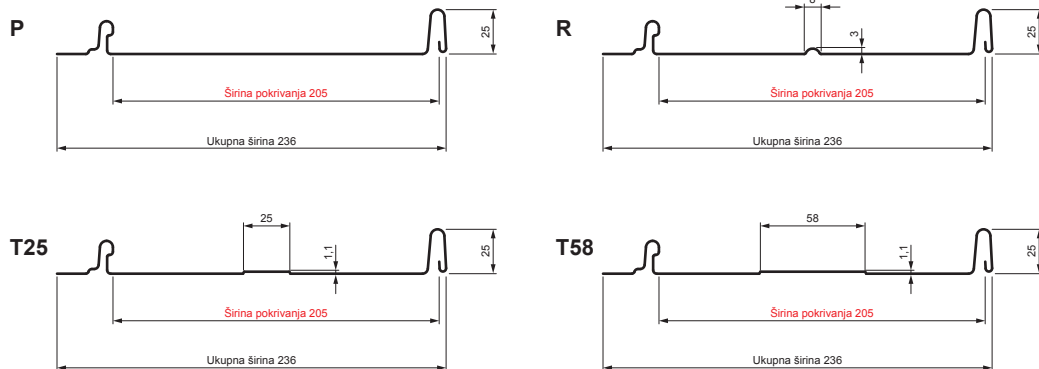

# KROVNI PANEL CLICK 205 P, R, T25, T58

# CLICK-205 L25

**Varijanta 205**

**IC** Pocink obojeni – Intenzivno crna – RAL 9005

Tehnički parametri [mm]	
Širina pokrivanja	205
Ukupna širina	236
Razvijena širina	312
Visina profila	25
Debljina lima	0,50
Dužina pokrova	min. 800 – maks. 8000

INDEKS	SMENA	DATUM	POTPIS		
MARKA MAT.					
DIM.-POLUPROIZVOD			K.O.	TEŽINA kg	RAZMERE
PROPORCIJE UREĐAJA				STN	BROJ KAT.
IZRADIO	Ing. Kluska M.			BELEŠKA	BR.POZICIJE
PROVERIO					
TEHNOL.	TEHNOL.			STARI CRTEŽ	BR.CRTEŽA
NAZIV					
Krovni panel CLICK 205 P, R, T25, T58			CLICK-205 L25		
			Broj listova		List