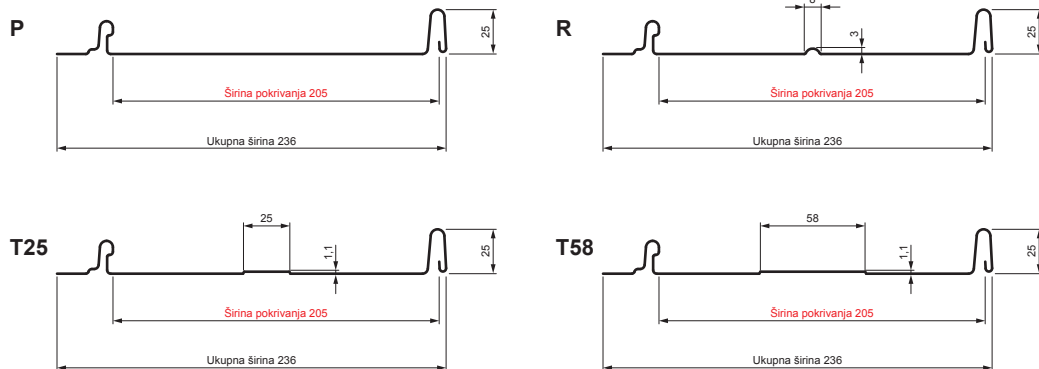

TEHNIČKI LIST

KROVNI PANEL CLICK 205 P, R, T25, T58

CLICK-205 L25

Varijanta 205

OC Pocink obojeni – Vinsko crvena – RAL 3009

Tehnički parametri [mm]	
Širina pokrivanja	205
Ukupna širina	236
Razvijena širina	312
Visina profila	25
Debljina lima	0,50
Dužina pokrova	min. 800 – maks. 8000

INDEKS	SMENA	DATUM	POTPIS		
MARKA MAT.		K.O.			
DIM.-POLUPROIZVOD			TEŽINA kg	RAZMERE	
PROPORCIJE UREĐAJA.			STN	BRQJ KAT.	
IZRADIO	Ing. Kluska M.		BELEŠKA	BR.POZICIJE	
PROVERIO					
TEHNOL.	TEHNOL.		STARI CRTEŽ	BR.CRTEŽA	
NAZIV			List		
Krovni panel CLICK 205 P, R, T25, T58			Broj listova	CLICK-205 L25	