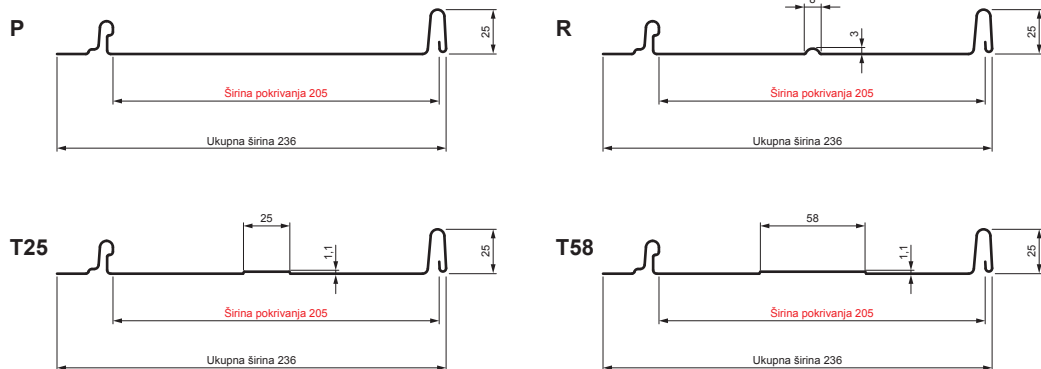

TEHNIČKI LIST

KROVNI PANEL CLICK 205 P, R, T25, T58

CLICK-205 L25

Varijanta 205

MH Pocink obojeni – Bakarno smeđa – RAL 8004

Tehnički parametri [mm]	
Širina pokrivanja	205
Ukupna širina	236
Razvijena širina	312
Visina profila	25
Debljina lima	0,50
Dužina pokrova	min. 800 – maks. 8000

INDEKS	SMENA	DATUM	POTPIS		
MARKA MAT.		K.O.			
DIM.-POLUPROIZVOD			TEŽINA kg	RAZMERE	
PROPORCIJE UREĐAJA.			STN	BRQJ KAT.	
IZRADIO	Ing. Kluska M.		BELEŠKA	BR.POZICIJE	
PROVERIO					
TEHNOL.	TEHNOL.		STARI CRTEŽ	BR.CRTEŽA	
NAZIV					
Krovni panel CLICK 205 P, R, T25, T58			Broj listova	CLICK-205 L25	List

Kreirano: 21.04.2026 18:09:39

Tehničke promene moguće