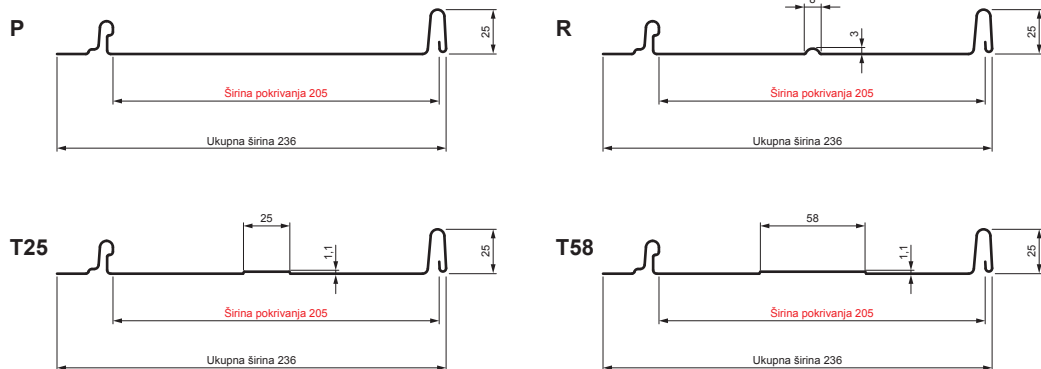

TEHNIČKI LIST

KROVNI PANEL CLICK 205 P, R, T25, T58

CLICK-205 L25

Varijanta 205

MH Pocink obojeni – Bakarno smeđa – RAL 8004

Tehnički parametri [mm]	
Širina pokrivanja	205
Ukupna širina	236
Razvijena širina	312
Visina profila	25
Debljina lima	0,50
Dužina pokrova	min. 800 – maks. 8000

INDEKS	SMENA	DATUM	POTPIS		
MARKA MAT.		K.O.			
DIM.-POLUPROIZVOD			TEŽINA kg	RAZMERE	
PROPORCIJE UREĐAJA.			STN	BRQJ KAT.	
IZRADIO	Ing. Kluska M.		BELEŠKA	BR.POZICIJE	
PROVERIO					
TEHNOL.	TEHNOL.		STARI CRTEŽ	BR.CRTEŽA	
NAZIV					
Krovni panel CLICK 205 P, R, T25, T58			Broj listova	CLICK-205 L25	List