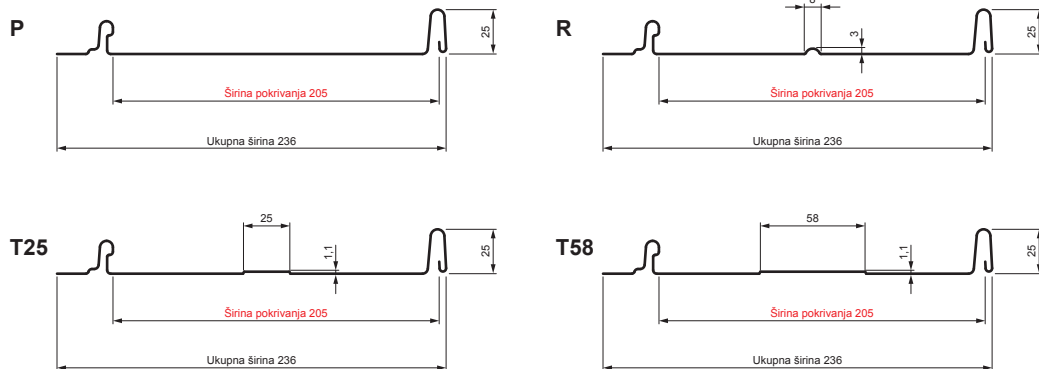

TEHNIČKI LIST

KROVNI PANEL CLICK 205 P, R, T25, T58

CLICK-205 L25

Varijanta 205

MH Pocink obojeni – Bakarno smeđa – RAL 8004

Tehnički parametri [mm]	
Širina pokrivanja	205
Ukupna širina	236
Razvijena širina	312
Visina profila	25
Debljina lima	0,50
Dužina pokrova	min. 800 – maks. 8000

INDEKS	SMENA	DATUM	POTPIS	KJG QUALITY®	Scan code for 3D model
MARKA MAT.		K.O.			
DIM.-POLUPROIZVOD				STN	BROJ KAT.
PROPORCIJE UREĐAJA				BELEŠKA	BR.POZICIJE
IZRADIO	Ing. Kluska M.			STARI CRTEŽ	BR.CRTEŽA
PROVERIO		TEHNOL.			
NAZIV	Krovni panel CLICK 205 P, R, T25, T58			Broj listova	CLICK-205 L25 List