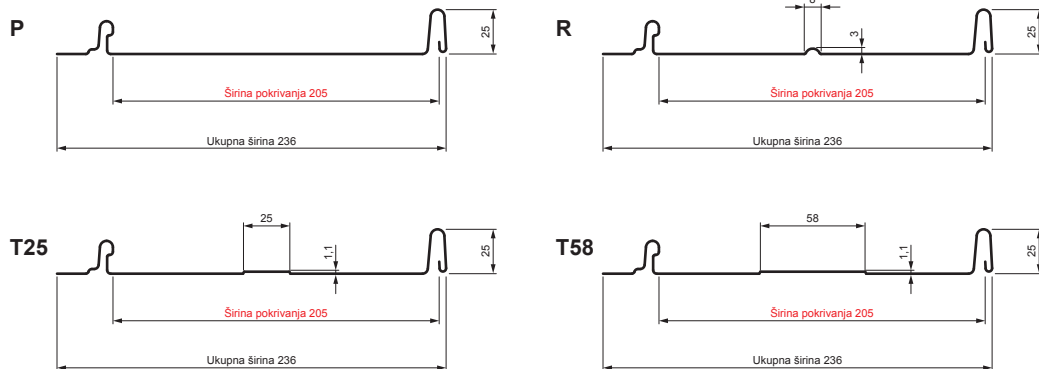

TEHNIČKI LIST

KROVNI PANEL CLICK 205 P, R, T25, T58

CLICK-205 L25

Varijanta 205

BH Pocink obojeni – Silver – RAL 9006

Tehnički parametri [mm]	
Širina pokrivanja	205
Ukupna širina	236
Razvijena širina	312
Visina profila	25
Debljina lima	0,50
Dužina pokrova	min. 800 – maks. 8000

INDEKS	SMENA	DATUM	POTPIS	KJG QUALITY		Scan code for 3D model	QR
MARKA MAT.			K.O.	TEŽINA kg	RAZMERE		
DIM.-POLUPROIZVOD				STN	BRQJ KAT.		
PROPORCIJE UREĐAJA.				BELEŠKA	BR.POZICIJE		
IZRADIO	Ing. Kluska M.			STARI CRTEŽ	BR.CRTEŽA		
PROVERIO				NAZIV	CLICK-205 L25		
TEHNOL.	TEHNOL.			Krovni panel CLICK 205 P, R, T25, T58		Broj listova	List