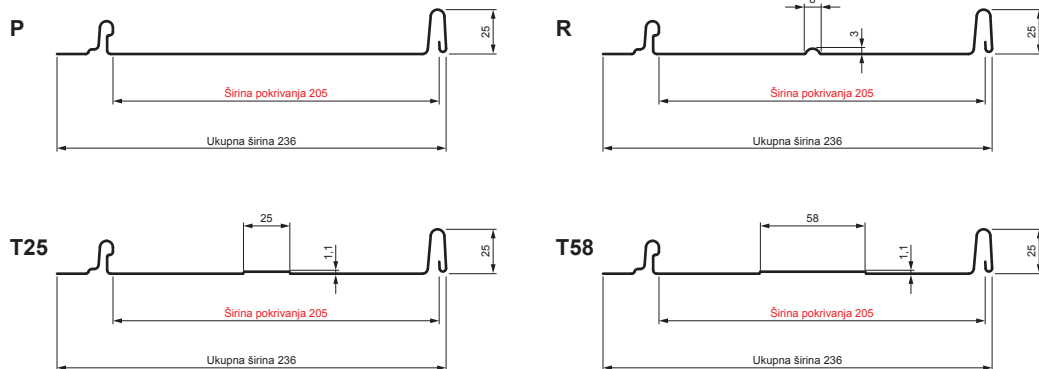

## KROVNI PANEL CLICK 205 P, R, T25, T58

## Varijanta 205

BH Pocink obojeni – Silver – RAL 9006

Tehnički parametri [mm]	
Širina pokrivanja	205
Ukupna širina	236
Razvijena širina	312
Visina profila	25
Debljina lima	0,50
Dužina pokrova	min. 800 – maks. 8000

INDEKS	SMENA	DATUM	POTPIS	KJG QUALITY®		Scan code for 3D model	QR
MARKA MAT.			K.O.	TEŽINA kg	RAZMERE		
DIM.-POLUPROIZVOD				STN	BRQJ KAT.		
PROPORCIJE UREĐAJA.				BELEŠKA	BR.POZICIJE		
IZRADIO	Ing. Kluska M.			STARI CRTEŽ	BR.CRTEŽA		
PROVERIO				NAZIV	CLICK-205 L25		
TEHNOL.	TEHNOL.			Krovni panel CLICK 205 P, R, T25, T58		Broj listova	List