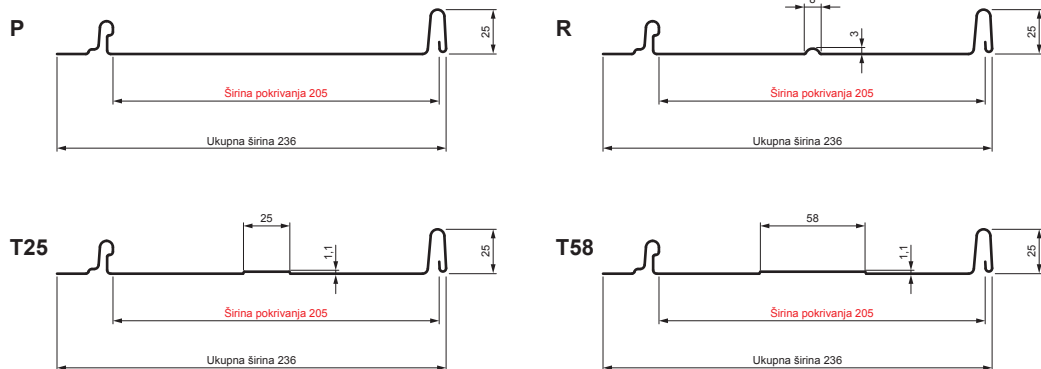

TEHNIČKI LIST

KROVNI PANEL CLICK 205 P, R, T25, T58

CLICK-205 L25

Varijanta 205

B Pocink obojeni – Bela – RAL 9010

Tehnički parametri [mm]	
Širina pokrivanja	205
Ukupna širina	236
Razvijena širina	312
Visina profila	25
Debljina lima	0,50
Dužina pokrova	min. 800 – maks. 8000

INDEKS	SMENA	DATUM	POTPIS		
MARKA MAT.		K.O.			
DIM.-POLUPROIZVOD				STN	BROJ KAT.
PROPORCIJE UREĐAJA				BELEŠKA	BR.POZICIJE
IZRADIO	Ing. Kluska M.			STARI CRTEŽ	BR.CRTEŽA
PROVERIO					
TEHNOL.	TEHNOL.				
NAZIV			Krovni panel CLICK 205 P, R, T25, T58		
			Broj listova CLICK-205 L25 List		