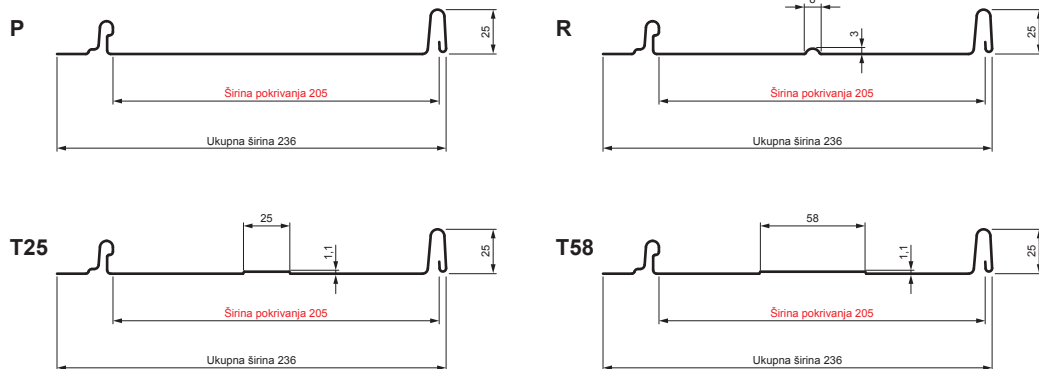

TEHNIČKI LIST

KROVNI PANEL CLICK 205 P, R, T25, T58

CLICK-205 L25

Varijanta 205

B Pocink obojeni – Bela – RAL 9010

Tehnički parametri [mm]	
Širina pokrivanja	205
Ukupna širina	236
Razvijena širina	312
Visina profila	25
Debljina lima	0,50
Dužina pokrova	min. 800 – maks. 8000

INDEKS	SMENA	DATUM	POTPIS		
MARKA MAT.		K.O.			
DIM.-POLUPROIZVOD				STN	BROJ KAT.
PROPORCIJE UREĐAJA				BELEŠKA	BR.POZICIJE
IZRADIO	Ing. Kluska M.			STARI CRTEŽ	BR.CRTEŽA
PROVERIO					
TEHNOL.	TEHNOL.				
NAZIV				Broj listova CLICK-205 L25 List	
Krovni panel CLICK 205 P, R, T25, T58					