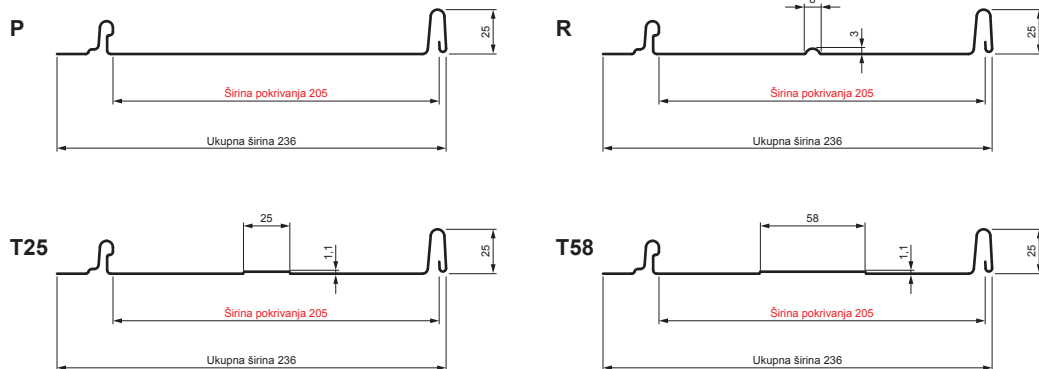

TEHNIČKI LIST

KROVNI PANEL CLICK 205 P, R, T25, T58

CLICK-205 L25

Varijanta 205

B Pocink obojeni – Bela – RAL 9010

Tehnički parametri [mm]	
Širina pokrivanja	205
Ukupna širina	236
Razvijena širina	312
Visina profila	25
Debljina lima	0,50
Dužina pokrova	min. 800 – maks. 8000

INDEKS	SMENA	DATUM	POTPIS		
MARKA MAT.		K.O.			
DIM.-POLUPROIZVOD			TEŽINA kg	RAZMERE	
PROPORCIJE UREĐAJA			STN	BRQJ KAT.	
IZRADIO	Ing. Kluska M.		BELEŠKA	BR.POZICIJE	
PROVERIO					
TEHNOL.	TEHNOL.		STARI CRTEŽ	BR.CRTEŽA	
NAZIV			List		
Krovni panel CLICK 205 P, R, T25, T58			Broj listova	CLICK-205 L25	