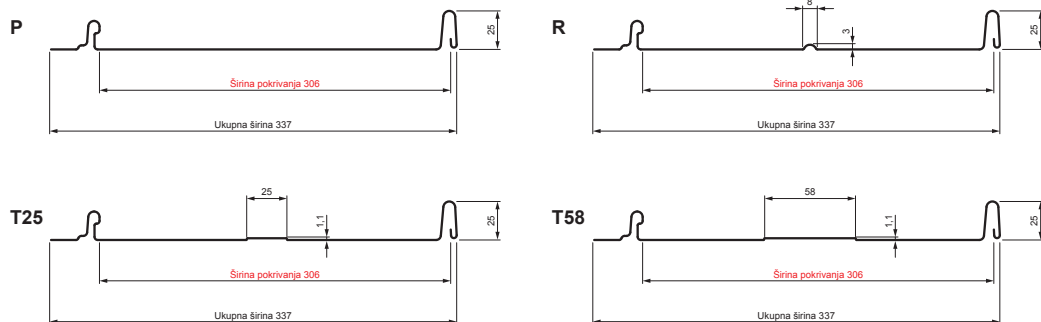

TEHNIČKI LIST

KROVNI PANEL CLICK 306 P, R, T25, T58

CLICK-306 L25

Varijanta 306

TM Pocink obojeni – Testa di Moro – RAL 8028

Tehnički parametri [mm]	
Širina pokrivanja	306
Ukupna širina	337
Razvijena širina	416
Visina profila	25
Debljina lima	0,50
Dužina pokrova	min. 800 – maks. 8000

INDEKS	SMENA	DATUM	POTPIS		
MARKA MAT.		K.O.	TEŽINA kg		
DIM.-POLUPROIZVOD				STN	BROJ KAT.
PROPORCIJE UREĐAJA				BELEŠKA	BR.POZICIJE
IZRADIO	Ing. Kluska M.			STARI CRTEŽ	BR.CRTEŽA
PROVERIO					
TEHNOL.	TEHNOL.				
NAZIV			Broj listova CLICK-306 L25 List		
Krovni panel CLICK 306 P, R, T25, T58					