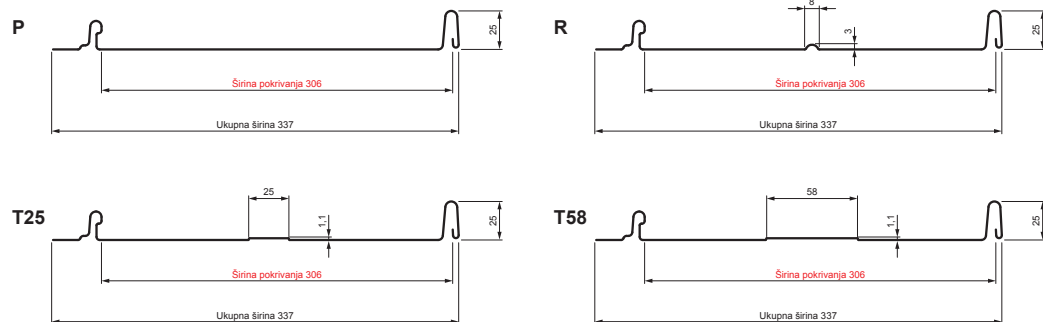

TEHNIČKI LIST

KROVNI PANEL CLICK 306 P, R, T25, T58

CLICK-306 L25

Varijanta 306

TM Pocink obojeni – Testa di Moro – RAL 8028

Tehnički parametri [mm]	
Širina pokrivanja	306
Ukupna širina	337
Razvijena širina	416
Visina profila	25
Debljina lima	0,50
Dužina pokrova	min. 800 – maks. 8000

INDEKS	SMENA	DATUM	POTPIS		
MARKA MAT.		K.O.	TEŽINA kg		
DIM.-POLUPROIZVOD				STN	BROJ KAT.
PROPORCIJE UREĐAJA				BELEŠKA	BR.POZICIJE
IZRADIO	Ing. Kluska M.			STARI CRTEŽ	BR.CRTEŽA
PROVERIO					
TEHNOL.	TEHNOL.				
NAZIV			Krovni panel CLICK 306 P, R, T25, T58		
			Broj listova	CLICK-306 L25	List