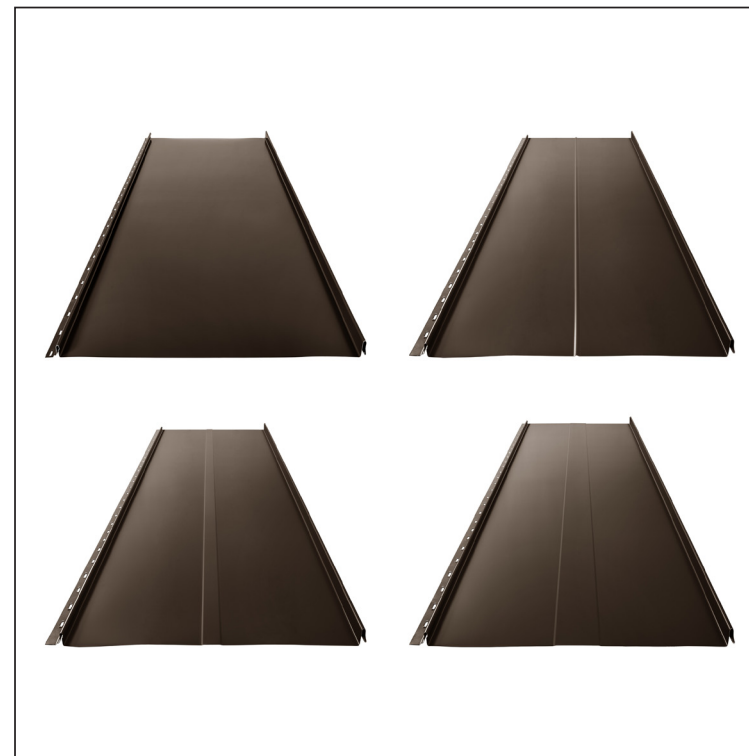

TEHNIČKI LIST

KROVNI PANEL CLICK 306 P, R, T25, T58

CLICK-306 L25

Varijanta 306

TM Pocink obojeni – Testa di Moro – RAL 8028

Tehnički parametri [mm]	
Širina pokrivanja	306
Ukupna širina	337
Razvijena širina	416
Visina profila	25
Debljina lima	0,50
Dužina pokrova	min. 800 – maks. 8000