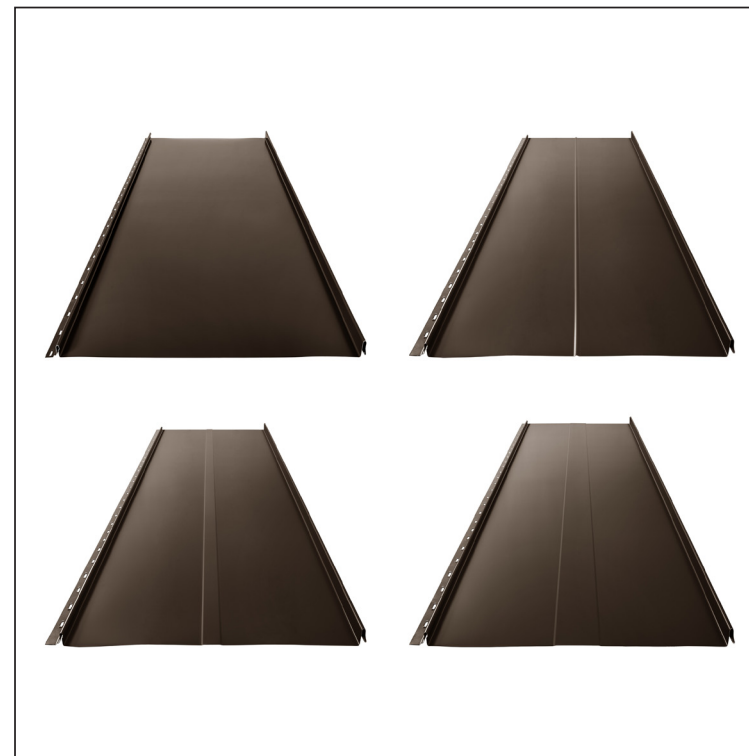

TEHNIČKI LIST

KROVNI PANEL CLICK 306 P, R, T25, T58

CLICK-306 L25

Varijanta 306

TM Pocink obojeni – Testa di Moro – RAL 8028

Tehnički parametri [mm]	
Širina pokrivanja	306
Ukupna širina	337
Razvijena širina	416
Visina profila	25
Debljina lima	0,50
Dužina pokrova	min. 800 – maks. 8000

INDEKS	SMENA	DATUM	POTPIS		
MARKA MAT.		K.O.	TEŽINA kg		
DIM.-POLUPROIZVOD				STN	BROJ KAT.
PROPORCIJE UREĐAJA				BELEŠKA	BR.POZICIJE
IZRADIO	Ing. Kluska M.			STARI CRTEŽ	BR.CRTEŽA
PROVERIO					
TEHNOL.	TEHNOL.				
NAZIV			Krovni panel CLICK 306 P, R, T25, T58		
			Broj listova	CLICK-306 L25	List