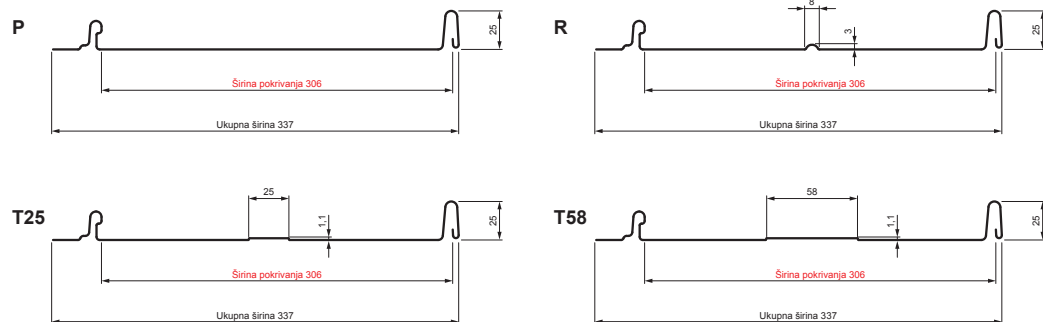

TEHNIČKI LIST

KROVNI PANEL CLICK 306 P, R, T25, T58

CLICK-306 L25

Varijanta 306

AN Pocink obojeni – Antracit – RAL 7016

Tehnički parametri [mm]	
Širina pokrivanja	306
Ukupna širina	337
Razvijena širina	416
Visina profila	25
Debljina lima	0,50
Dužina pokrova	min. 800 – maks. 8000

INDEKS	SMENA	DATUM	POTPIS		
MARKA MAT.		K.O.	TEŽINA kg		
DIM.-POLUPROIZVOD				STN	BROJ KAT.
PROPORCIJE UREĐAJA.				BELEŠKA	BR.POZICIJE
IZRADIO	Ing. Kluska M.				
PROVERIO					
TEHNOL.	TEHNOL.		STARI CRTEŽ		BR.CRTEŽA
NAZIV			Broj listova CLICK-306 L25 List		
Krovni panel CLICK 306 P, R, T25, T58					