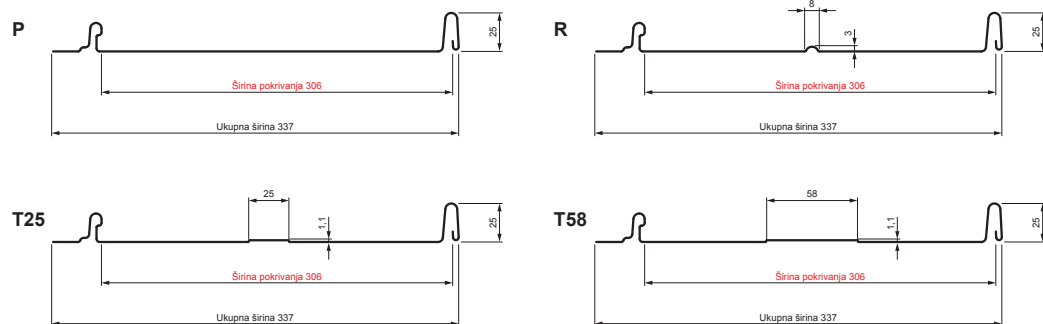

TEHNIČKI LIST

KROVNI PANEL CLICK 306 P, R, T25, T58

CLICK-306 L25

Varijanta 306

AN Pocink obojeni – Antracit – RAL 7016

Tehnički parametri [mm]	
Širina pokrivanja	306
Ukupna širina	337
Razvijena širina	416
Visina profila	25
Debljina lima	0,50
Dužina pokrova	min. 800 – maks. 8000

INDEKS	SMENA	DATUM	POTPIS	KJG QUALITY®	Scan code for 3D model	
MARKA MAT.	DIM.-POLUPROIZVOD		K.O.			
PROPORCIJE UREĐAJA.			STN	BROJ KAT.		
IZRADIO	Ing. Kluska M.	BELEŠKA		BR.POZICIJE		
PROVERIO	TEHNOL.		STARI CRTEŽ	BR.CRTEŽA		
NAZIV			Krovni panel CLICK 306 P, R, T25, T58		CLICK-306 L25	
			Broj listova		List	