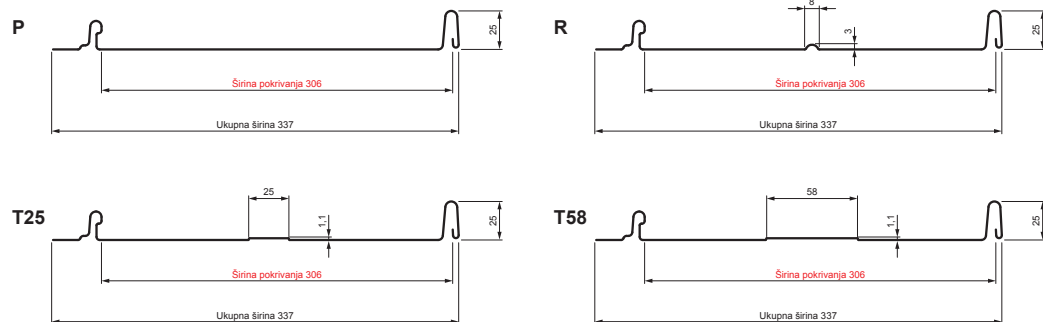

TEHNIČKI LIST

KROVNI PANEL CLICK 306 P, R, T25, T58

CLICK-306 L25

Varijanta 306

IC Pocink obojeni – Intenzivno crna – RAL 9005

Tehnički parametri [mm]	
Širina pokrivanja	306
Ukupna širina	337
Razvijena širina	416
Visina profila	25
Debljina lima	0,50
Dužina pokrova	min. 800 – maks. 8000

INDEKS	SMENA	DATUM	POTPIS	KJG QUALITY®	Scan code for 3D model
MARKA MAT.	K.O.		TEŽINA kg		
DIM.-POLUPROIZVOD			PROPORCIJE UREĐAJA.	STN	BROJ KAT.
IZRADIO	Ing. Kluska M.			BELEŠKA	BR.POZICIJE
PROVERIO			TEHNOL.	STARI CRTEŽ	BR.CRTEŽA
NAZIV			Broj listova		
Krovni panel CLICK 306 P, R, T25, T58			CLICK-306 L25 List		