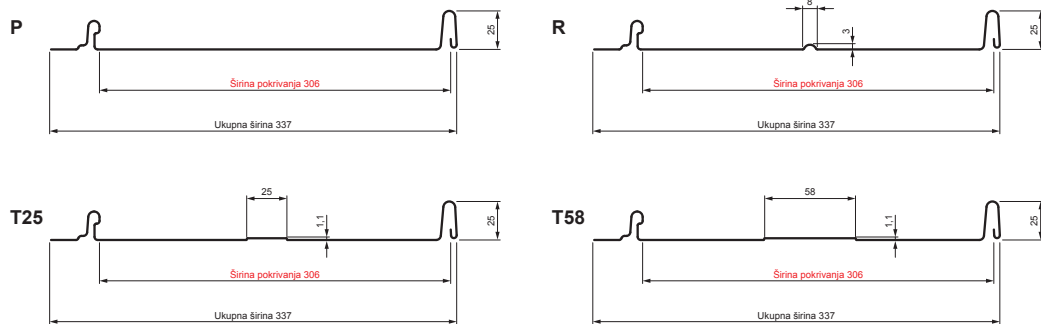

# CLICK-306 L25

**Varijanta 306**

**OC** Pocink obojeni – Vinsko crvena – RAL 3009

Tehnički parametri [mm]	
Širina pokrivanja	306
Ukupna širina	337
Razvijena širina	416
Visina profila	25
Debljina lima	0,50
Dužina pokrova	min. 800 – maks. 8000

INDEKS	SMENA	DATUM	POTPIS		
MARKA MAT.		K.O.	TEŽINA kg		
DIM.-POLUPROIZVOD				STN	BROJ KAT.
PROPORCIJE UREĐAJA.				BELEŠKA	BR.POZICIJE
IZRADIO	Ing. Kluska M.				
PROVERIO					
TEHNOL.	TEHNOL.		STARI CRTEŽ		BR.CRTEŽA
NAZIV			Krovni panel CLICK 306 P, R, T25, T58		
			Broj listova	CLICK-306 L25	List