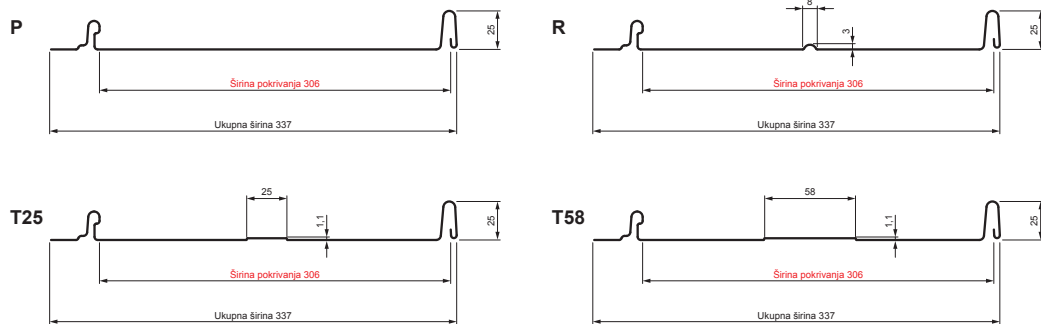

# CLICK-306 L25

**Varijanta 306**

**OC** Pocink obojeni – Vinsko crvena – RAL 3009

Tehnički parametri [mm]	
Širina pokrivanja	306
Ukupna širina	337
Razvijena širina	416
Visina profila	25
Debljina lima	0,50
Dužina pokrova	min. 800 – maks. 8000

INDEKS	SMENA	DATUM	POTPIS		
MARKA MAT.		K.O.	TEŽINA kg		
DIM.-POLUPROIZVOD				STN	BROJ KAT.
PROPORCIJE UREĐAJA.				BELEŠKA	BR.POZICIJE
IZRADIO	Ing. Kluska M.			STARI CRTEŽ	BR.CRTEŽA
PROVERIO		TEHNOL.			
NAZIV			Broj listova <b>CLICK-306 L25</b> List		
Krovni panel CLICK 306 P, R, T25, T58					