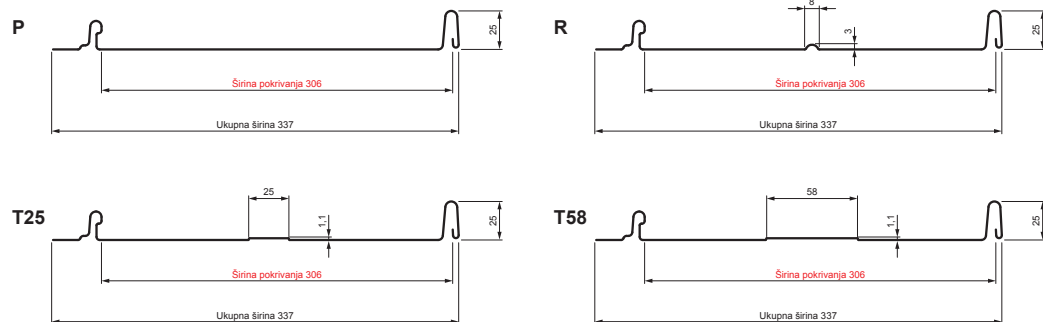

TEHNIČKI LIST

KROVNI PANEL CLICK 306 P, R, T25, T58

CLICK-306 L25

Varijanta 306

MH Pocink obojeni – Bakarno smeđa – RAL 8004

| Tehnički parametri [mm] | |
|-------------------------|-----------------------|
| Širina pokrivanja | 306 |
| Ukupna širina | 337 |
| Razvijena širina | 416 |
| Visina profila | 25 |
| Debljina lima | 0,50 |
| Dužina pokrova | min. 800 – maks. 8000 |

| | | | | | |
|--------------------|----------------|----------|--|---------------|-------------|
| INDEKS | SMENA | DATUM | POTPIS | | |
| MARKA MAT. | | K.O. | TEŽINA kg | | |
| DIM.-POLUPROIZVOD | | | | STN | BROJ KAT. |
| PROPORCIJE UREĐAJA | | | | BELEŠKA | BR.POZICIJE |
| IZRADIO | Ing. Kluska M. | | | STARI CRTEŽ | BR.CRTEŽA |
| PROVERIO | | TEHNOLOG | | | |
| NAZIV | | | Krovni panel CLICK 306 P, R, T25, T58 | | |
| | | | Broj listova | CLICK-306 L25 | List |