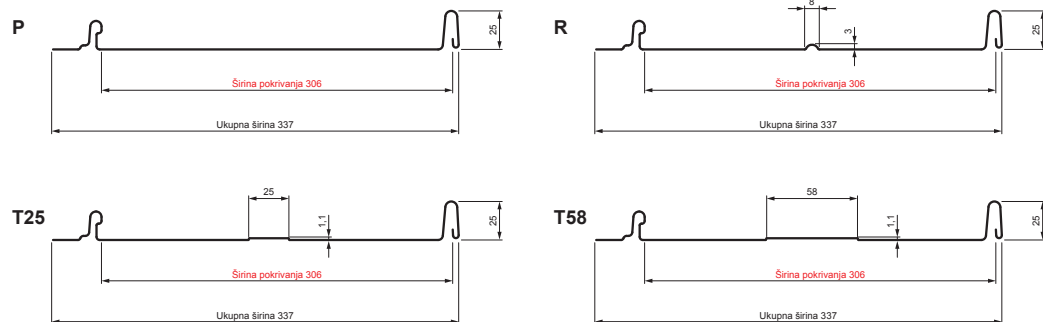

TEHNIČKI LIST

KROVNI PANEL CLICK 306 P, R, T25, T58

CLICK-306 L25

Varijanta 306

MH Pocink obojeni – Bakarno smeđa – RAL 8004

Tehnički parametri [mm]	
Širina pokrivanja	306
Ukupna širina	337
Razvijena širina	416
Visina profila	25
Debljina lima	0,50
Dužina pokrova	min. 800 – maks. 8000

INDEKS	SMENA	DATUM	POTPIS		
MARKA MAT.		K.O.			
DIM.-POLUPROIZVOD				STN	BROJ KAT.
PROPORCIJE UREĐAJA				BELEŠKA	BR.POZICIJE
IZRADIO	Ing. Kluska M.			STARI CRTEŽ	BR.CRTEŽA
TEHNL.	TEHNL.			Naziv: Krovni panel CLICK 306 P, R, T25, T58 Broj listova: CLICK-306 L25 List	