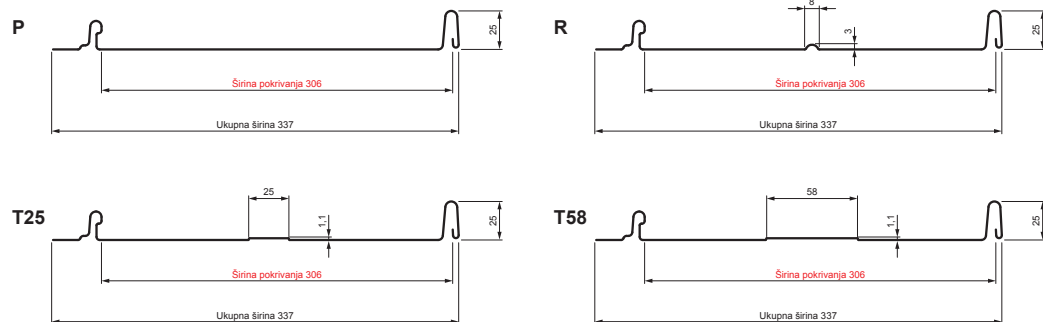

TEHNIČKI LIST

KROVNI PANEL CLICK 306 P, R, T25, T58

CLICK-306 L25

Varijanta 306

BH Pocink obojeni – Silver – RAL 9006

Tehnički parametri [mm]	
Širina pokrivanja	306
Ukupna širina	337
Razvijena širina	416
Visina profila	25
Debljina lima	0,50
Dužina pokrova	min. 800 – maks. 8000

INDEKS	SMENA	DATUM	POTPIS		
MARKA MAT.		K.O.	TEŽINA kg		
DIM.-POLUPROIZVOD				STN	BROJ KAT.
PROPORCIJE UREĐAJA.				BELEŠKA	BR.POZICIJE
IZRADIO	Ing. Kluska M.				
PROVERIO					
TEHNOL.	TEHNOL.		STARI CRTEŽ		BR.CRTEŽA
NAZIV			Krovni panel CLICK 306 P, R, T25, T58		
			Broj listova	CLICK-306 L25	List