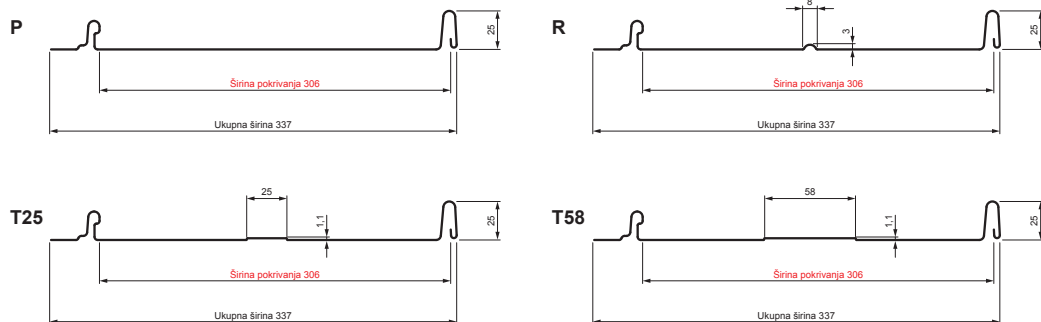

TEHNIČKI LIST

KROVNI PANEL CLICK 306 P, R, T25, T58

CLICK-306 L25

Varijanta 306

BH Pocink obojeni – Silver – RAL 9006

Tehnički parametri [mm]	
Širina pokrivanja	306
Ukupna širina	337
Razvijena širina	416
Visina profila	25
Debljina lima	0,50
Dužina pokrova	min. 800 – maks. 8000

INDEKS	SMENA	DATUM	POTPIS				
MARKA MAT.		K.O.				TEŽINA kg	RAZMERE
DIM.-POLUPROIZVOD				STN	BROJ KAT.		
PROPORCIJE UREĐAJA.				BELEŠKA	BR.POZICIJE		
IZRADIO	Ing. Kluska M.			STARI CRTEŽ	BR.CRTEŽA		
PROVERIO							
TEHNOL.	TEHNOL.						
NAZIV			Krovni panel CLICK 306 P, R, T25, T58				
			Broj listova CLICK-306 L25 List				

Kreirano: 05.06.2026 04:01:28

Tehničke promene moguće