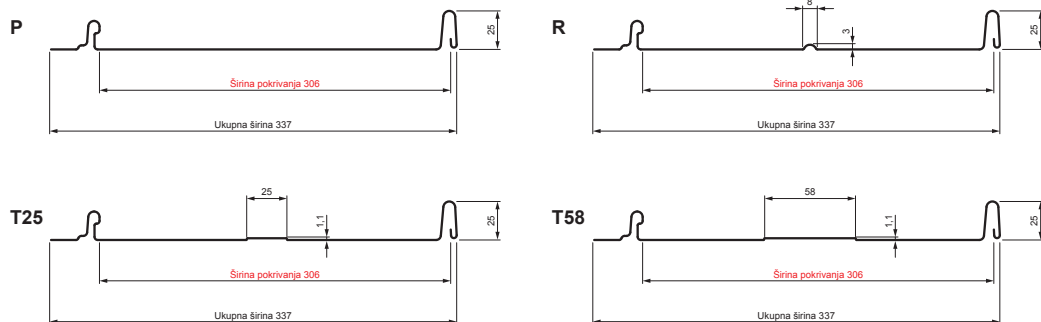

# KROVNI PANEL CLICK 306 P, R, T25, T58

# CLICK-306 L25

**Varijanta 306**

**BH** Pocink obojeni – Silver – RAL 9006

Tehnički parametri [mm]	
Širina pokrivanja	306
Ukupna širina	337
Razvijena širina	416
Visina profila	25
Debljina lima	0,50
Dužina pokrova	min. 800 – maks. 8000

INDEKS	SMENA	DATUM	POTPIS		
MARKA MAT.		K.O.			
DIM.-POLUPROIZVOD				STN	BROJ KAT.
PROPORCIJE UREĐAJA.				BELEŠKA	BR.POZICIJE
IZRADIO	Ing. Kluska M.			STARI CRTEŽ	BR.CRTEŽA
PROVERIO					
TEHNOL.	TEHNOL.				
NAZIV			Krovni panel CLICK 306 P, R, T25, T58		
			Broj listova CLICK-306 L25 List		