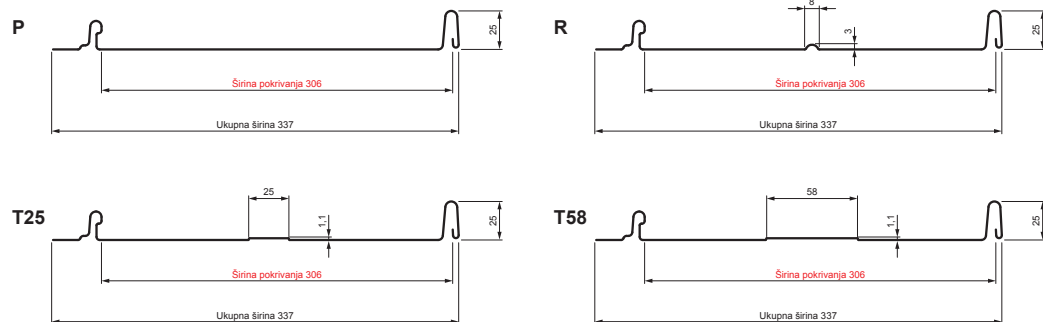

TEHNIČKI LIST

KROVNI PANEL CLICK 306 P, R, T25, T58

CLICK-306 L25

Varijanta 306

B Pocink obojeni – Bela – RAL 9010

Tehnički parametri [mm]	
Širina pokrivanja	306
Ukupna širina	337
Razvijena širina	416
Visina profila	25
Debljina lima	0,50
Dužina pokrova	min. 800 – maks. 8000

INDEKS	SMENA	DATUM	POTPIS		
MARKA MAT.		K.O.			
DIM.-POLUPROIZVOD				STN	BROJ KAT.
PROPORCIJE UREĐAJA				BELEŠKA	BR.POZICIJE
IZRADIO	Ing. Kluska M.			STARI CRTEŽ	BR.CRTEŽA
PROVERIO					
TEHNOL.	TEHNOL.				
NAZIV			Krovni panel CLICK 306 P, R, T25, T58		
			Broj listova CLICK-306 L25 List		