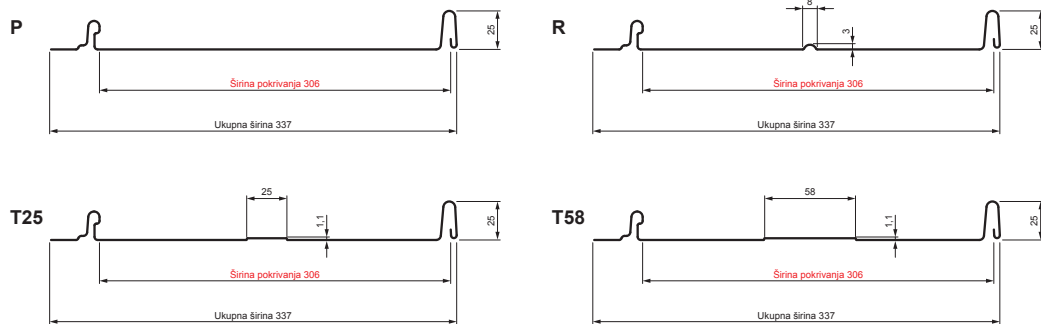

TEHNIČKI LIST

KROVNI PANEL CLICK 306 P, R, T25, T58

CLICK-306 L25

Varijanta 306

B Pocink obojeni – Bela – RAL 9010

| Tehnički parametri [mm] | |
|-------------------------|-----------------------|
| Širina pokrivanja | 306 |
| Ukupna širina | 337 |
| Razvijena širina | 416 |
| Visina profila | 25 |
| Debljina lima | 0,50 |
| Dužina pokrova | min. 800 – maks. 8000 |

| | | | | | |
|--------------------|----------------|-------|--|-------------|-------------|
| INDEKS | SMENA | DATUM | POTPIS | | |
| MARKA MAT. | | K.O. | | | |
| DIM.-POLUPROIZVOD | | | | STN | BROJ KAT. |
| PROPORCIJE UREĐAJA | | | | BELEŠKA | BR.POZICIJE |
| IZRADIO | Ing. Kluska M. | | | STARI CRTEŽ | BR.CRTEŽA |
| PROVERIO | | | | | |
| TEHNOL. | TEHNOL. | | | | |
| NAZIV | | | Krovni panel CLICK 306 P, R, T25, T58 | | |
| | | | Broj listova CLICK-306 L25 List | | |