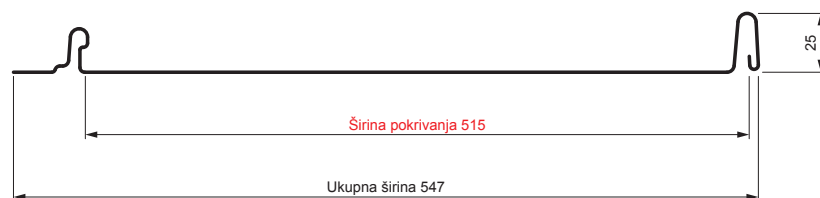

TEHNIČKI LIST

KROVNI PANEL CLICK 515 P

CLICK-515 P

Varijanta 515

P

TM Pocink obojeni – Testa di Moro – RAL 8028

Tehnički parametri [mm]	
Širina pokrivanja	515
Ukupna širina	547
Razvijena širina	625
Visina profila	25
Debljina lima	0,50
Dužina pokrova	min. 800 – maks. 8000

INDEKS	SMENA	DATUM	POTPIS	 
MARKA MAT.			K.O.	
DIM.-POLUPROIZVOD			TEŽINA kg	RAZMERE
PROPORCIJE UREĐAJA.			STN	BROJ KAT.
IZRADIO	Ing. Kluska M.		BELEŠKA	BR.POZICIJE
PROVERIO				
TEHNOL.	TEHNOL.		STARI CRTEŽ	BR.CRTEŽA
NAZIV			List	
Krovni panel CLICK 515 P			Broj listova	CLICK-515 P