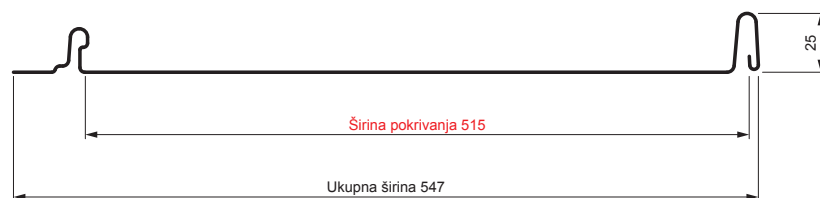

## Varijanta 515

P

**TM** Pocink obojeni – Testa di Moro – RAL 8028

Tehnički parametri [mm]	
Širina pokrivanja	515
Ukupna širina	547
Razvijena širina	625
Visina profila	25
Debljina lima	0,50
Dužina pokrova	min. 800 – maks. 8000

INDEKS	SMENA	DATUM	POTPIS	  	
MARKA MAT.			K.O.		TEŽINA kg
DIM.-POLUPROIZVOD				STN	BROJ KAT.
PROPORCIJE UREĐAJA.				BELEŠKA	BR.POZICIJE
IZRADIO	Ing. Kluska M.			STARI CRTEŽ	BR.CRTEŽA
PROVERIO					
TEHNOL.	TEHNOL.				
NAZIV			CLICK-515 P		
Krovni panel CLICK 515 P			Broj listova	List	