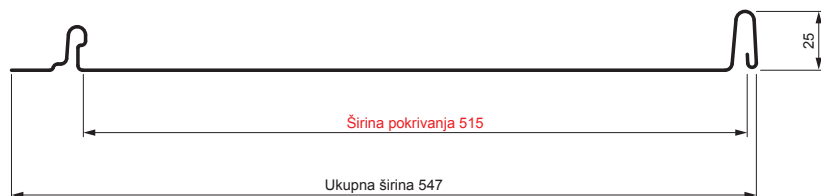

TEHNIČKI LIST

KROVNI PANEL CLICK 515 P

CLICK-515 P

Varijanta 515

P

AN Pocink obojeni – Antracit – RAL 7016

Tehnički parametri [mm]	
Širina pokrivanja	515
Ukupna širina	547
Razvijena širina	625
Visina profila	25
Debljina lima	0,50
Dužina pokrova	min. 800 – maks. 8000

INDEKS	SMENA	DATUM	POTPIS	 
MARKA MAT.			K.O.	
DIM.-POLUPROIZVOD			TEŽINA kg	RAZMERE
PROPORCIJE UREĐAJA.			STN	BROJ KAT.
IZRADIO	Ing. Kluska M.		BELEŠKA	BR.POZICIJE
PROVERIO				
TEHNOL.	TEHNOL.		STARI CRTEŽ	BR.CRTEŽA
NAZIV			List	
Krovni panel CLICK 515 P			Broj listova	CLICK-515 P