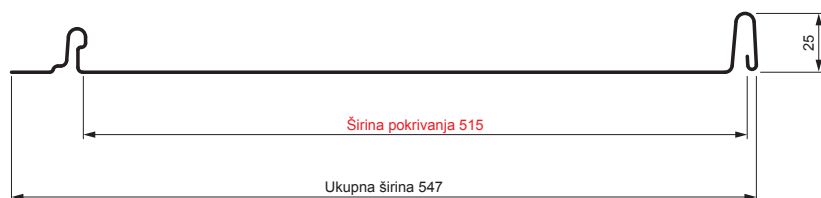

TEHNIČKI LIST

KROVNI PANEL CLICK 515 P

CLICK-515 P

Varijanta 515

P

IC Pocink obojeni – Intenzivno crna – RAL 9005

Tehnički parametri [mm]	
Širina pokrivanja	515
Ukupna širina	547
Razvijena širina	625
Visina profila	25
Debljina lima	0,50
Dužina pokrova	min. 800 – maks. 8000

INDEKS	SMENA	DATUM	POTPIS		
MARKA MAT.	DIM.-POLUPROIZVOD		K.O.		
PROPORCIJE UREĐAJA.			STN	BR.OJ KAT.	
IZRADIO	Ing. Kluska M.	BELEŠKA		BR.POZICIJE	
PROVERIO	TEHNOL.		STARI CRTEŽ	BR.CRTEŽA	
NAZIV			List		
Krovni panel CLICK 515 P			Broj listova	CLICK-515 P	