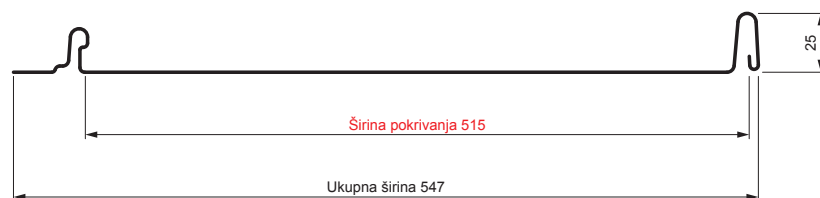

TEHNIČKI LIST

KROVNI PANEL CLICK 515 P

CLICK-515 P

Varijanta 515

P

IC Pocink obojeni – Intenzivno crna – RAL 9005

| Tehnički parametri [mm] | |
|-------------------------|-----------------------|
| Širina pokrivanja | 515 |
| Ukupna širina | 547 |
| Razvijena širina | 625 |
| Visina profila | 25 |
| Debljina lima | 0,50 |
| Dužina pokrova | min. 800 – maks. 8000 |

| | | | | | |
|--------------------------|----------------|-------|--------|--------------|-------------|
| INDEKS | SMENA | DATUM | POTPIS | | |
| MARKA MAT. | | | | | |
| DIM.-POLUPROIZVOD | | | K.O. | TEŽINA kg | RAZMERE |
| PROPORCIJE UREĐAJA. | | | | STN | BROJ KAT. |
| IZRADIO | Ing. Kluska M. | | | BELEŠKA | BR.POZICIJE |
| PROVERIO | | | | | |
| TEHNOL. | TEHNOL. | | | STARI CRTEŽ | BR.CRTEŽA |
| NAZIV | | | | List | |
| Krovni panel CLICK 515 P | | | | Broj listova | CLICK-515 P |