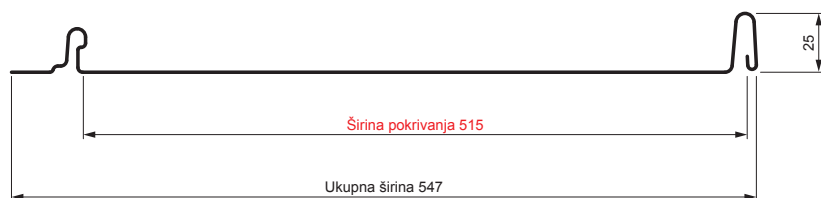

## Varijanta 515

P

**IC** Pocink obojeni – Intenzivno crna – RAL 9005

Tehnički parametri [mm]	
Širina pokrivanja	515
Ukupna širina	547
Razvijena širina	625
Visina profila	25
Debljina lima	0,50
Dužina pokrova	min. 800 – maks. 8000