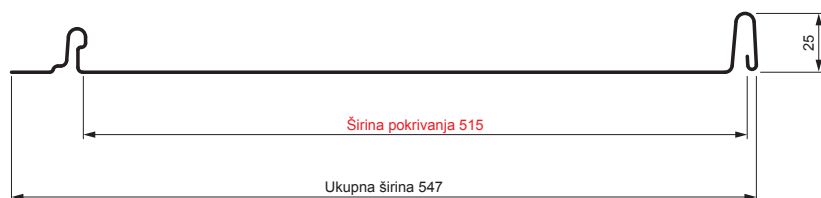

TEHNIČKI LIST

KROVNI PANEL CLICK 515 P

CLICK-515 P

Varijanta 515

P

OC Pocink obojeni – Vinsko crvena – RAL 3009

Tehnički parametri [mm]	
Širina pokrivanja	515
Ukupna širina	547
Razvijena širina	625
Visina profila	25
Debljina lima	0,50
Dužina pokrova	min. 800 – maks. 8000

INDEKS	SMENA	DATUM	POTPIS	  	
MARKA MAT.			K.O.		TEŽINA kg
DIM.-POLUPROIZVOD				STN	BROJ KAT.
PROPORCIJE UREĐAJA.				BELEŠKA	BR.POZICIJE
IZRADIO	Ing. Kluska M.				
PROVERIO					
TEHNOL.	TEHNOL.			STARI CRTEŽ	BR.CRTEŽA
NAZIV				Broj listova	List
Krovni panel CLICK 515 P				CLICK-515 P	