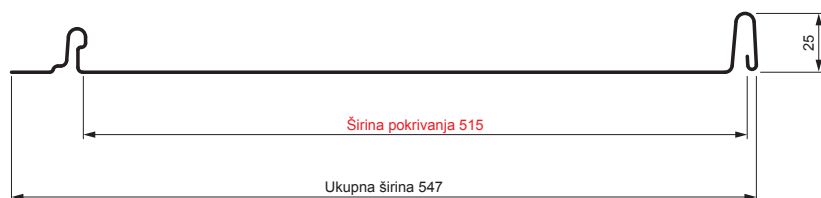

TEHNIČKI LIST

KROVNI PANEL CLICK 515 P

CLICK-515 P

Varijanta 515

P

OC Pocink obojeni – Vinsko crvena – RAL 3009

Tehnički parametri [mm]	
Širina pokrivanja	515
Ukupna širina	547
Razvijena širina	625
Visina profila	25
Debljina lima	0,50
Dužina pokrova	min. 800 – maks. 8000

INDEKS	SMENA	DATUM	POTPIS		
MARKA MAT.					
DIM.-POLUPROIZVOD			K.O.	STN	BROJ KAT.
PROPORCIJE UREĐAJA.				BELEŠKA	BR.POZICIJE
IZRADIO	Ing. Kluska M.			STARI CRTEŽ	BR.CRTEŽA
PROVERIO					
TEHNOL.	TEHNOL.			STARI CRTEŽ	BR.CRTEŽA
NAZIV			CLICK-515 P		
Krovni panel CLICK 515 P			Broj listova	CLICK-515 P	List