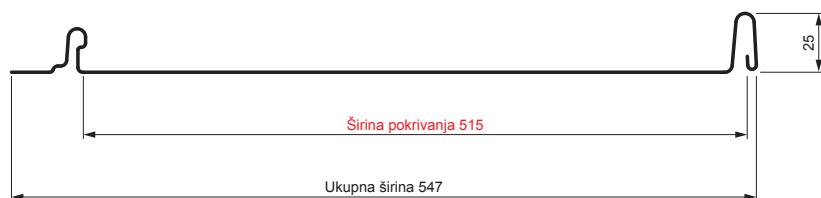

## Varijanta 515

P

**MH** Pocink obojeni – Bakarno smeđa – RAL 8004

Tehnički parametri [mm]	
Širina pokrivanja	515
Ukupna širina	547
Razvijena širina	625
Višina profila	25
Debljina lima	0,50
Dužina pokrova	min. 800 – maks. 8000

INDEKS	SMENA	DATUM	POTPIS		
MARKA MAT.					
DIM.-POLUPROIZVOD			K.O.	TEŽINA kg	RAZMERE
PROPORCIJE UREĐAJA.				STN	BROJ KAT.
IZRADIO	Ing. Kluska M.			BELEŠKA	BR.POZICIJE
PROVERIO					
TEHNOL.	TEHNOL.			STARI CRTEŽ	BR.CRTEŽA
NAZIV					
Krovni panel CLICK 515 P				Broj listova	CLICK-515 P List