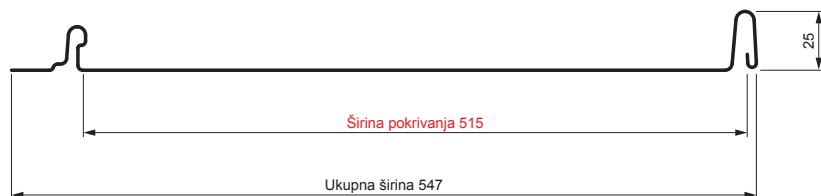

TEHNIČKI LIST

KROVNI PANEL CLICK 515 P

CLICK-515 P

Varijanta 515

P

MH Pocink obojeni – Bakarno smeđa – RAL 8004

Tehnički parametri [mm]	
Širina pokrivanja	515
Ukupna širina	547
Razvijena širina	625
Višina profila	25
Debljina lima	0,50
Dužina pokrova	min. 800 – maks. 8000

INDEKS	SMENA	DATUM	POTPIS	  	
MARKA MAT.			K.O.		
DIM.-POLUPROIZVOD				TEŽINA kg	RAZMERE
PROPORCIJE UREĐAJA.				STN	BROJ KAT.
IZRADIO	Ing. Kluska M.			BELEŠKA	BR.POZICIJE
PROVERIO					
TEHNOL.	TEHNOL.			STARI CRTEŽ	BR.CRTEŽA
NAZIV				List	
Krovni panel CLICK 515 P				Broj listova	CLICK-515 P