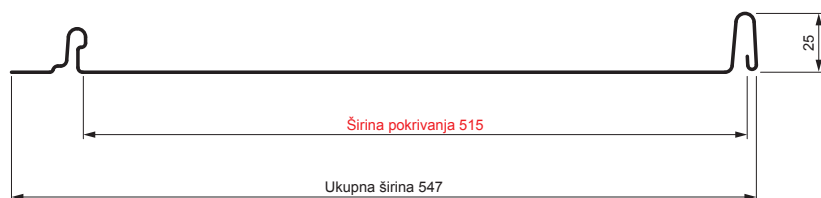

## Varijanta 515

P

BH Pocink obojeni – Silver – RAL 9006

Tehnički parametri [mm]	
Širina pokrivanja	515
Ukupna širina	547
Razvijena širina	625
Višina profila	25
Debljina lima	0,50
Dužina pokrova	min. 800 – maks. 8000

INDEKS	SMENA	DATUM	POTPIS			
MARKA MAT.						K.O.
DIM.-POLUPROIZVOD						
PROPORCIJE UREĐAJA.					STN	BROJ KAT.
IZRADIO	Ing. Kluska M.				BELEŠKA	BR.POZICIJE
PROVERIO						
TEHNOL.		TEHNOL.			STARI CRTEŽ	BR.CRTEŽA
NAZIV						
Krovni panel CLICK 515 P				CLICK-515 P		
				Broj listova		List