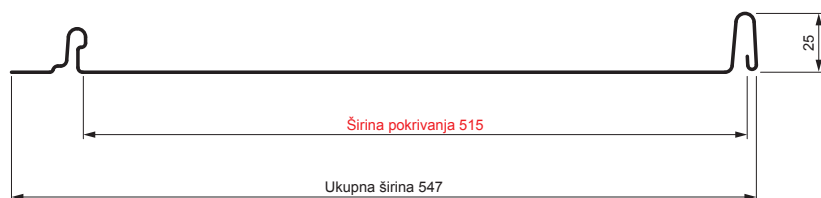

TEHNIČKI LIST

KROVNI PANEL CLICK 515 P

CLICK-515 P

Varijanta 515

P

BH Pocink obojeni – Silver – RAL 9006

Tehnički parametri [mm]	
Širina pokrivanja	515
Ukupna širina	547
Razvijena širina	625
Višina profila	25
Debljina lima	0,50
Dužina pokrova	min. 800 – maks. 8000

INDEKS	SMENA	DATUM	POTPIS					
MARKA MAT.						K.O.	TEŽINA kg	RAZMERE
DIM.-POLUPROIZVOD								
PROPORCIJE UREĐAJA.					STN	BROJ KAT.		
IZRADIO	Ing. Kluska M.				BELEŠKA	BR.POZICIJE		
PROVERIO								
TEHNOL.		TEHNOL.			STARI CRTEŽ	BR.CRTEŽA		
NAZIV								
Krovni panel CLICK 515 P				CLICK-515 P				
				Broj listova		List		

Kreirano: 20.04.2026 14:16:40

Tehničke promene moguće