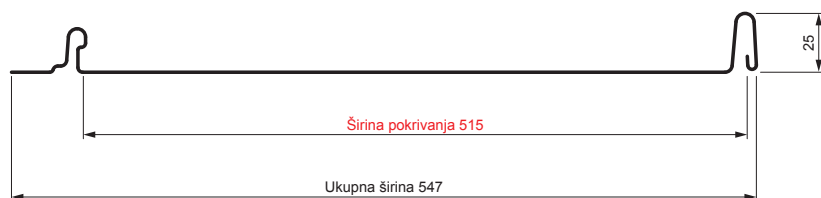

TEHNIČKI LIST

KROVNI PANEL CLICK 515 P

CLICK-515 P

Varijanta 515

P

B Pocink obojeni – Bela – RAL 9010

Tehnički parametri [mm]	
Širina pokrivanja	515
Ukupna širina	547
Razvijena širina	625
Visina profila	25
Debljina lima	0,50
Dužina pokrova	min. 800 – maks. 8000

INDEKS	SMENA	DATUM	POTPIS		
MARKA MAT.					
DIM.-POLUPROIZVOD			K.O.	STN	BROJ KAT.
PROPORCIJE UREĐAJA.				BELEŠKA	BR.POZICIJE
IZRADIO	Ing. Kluska M.			STARI CRTEŽ	BR.CRTEŽA
PROVERIO					
TEHNOL.	TEHNOL.			STARI CRTEŽ	BR.CRTEŽA
NAZIV					
Krovni panel CLICK 515 P			CLICK-515 P		
			Broj listova		
			List		