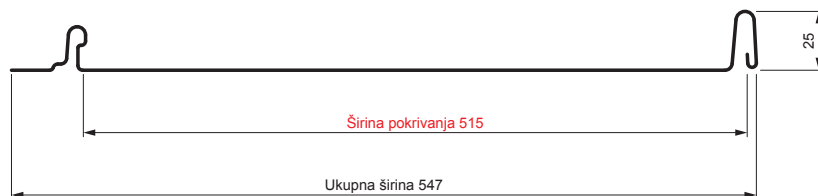

TEHNIČKI LIST

KROVNI PANEL CLICK 515 P

CLICK-515 P

Varijanta 515

P

B Pocink obojeni – Bela – RAL 9010

| Tehnički parametri [mm] | |
|-------------------------|-----------------------|
| Širina pokrivanja | 515 |
| Ukupna širina | 547 |
| Razvijena širina | 625 |
| Visina profila | 25 |
| Debljina lima | 0,50 |
| Dužina pokrova | min. 800 – maks. 8000 |

| INDEKS | SMENA | DATUM | POTPIS | KJG QUALITY® | | Scan code for 3D model | QR |
|--------------------------|-------|---------|---------|-----------------|-------------|---------------------------|----|
| MARKA MAT. | | | K.O. | TEŽINA kg | RAZMERE | | |
| DIM.-POLUPROIZVOD | | | | STN | | BRQJ KAT. | |
| PROPORCIJE UREĐAJA. | | | BELEŠKA | | BR.POZICIJE | | |
| IZRADIO Ing. Kluska M. | | TEHNOL. | | STARI CRTEŽ | | BR.CRTEŽA | |
| NAZIV | | | | Broj listova | | List | |
| Krovni panel CLICK 515 P | | | | CLICK-515 P | | | |