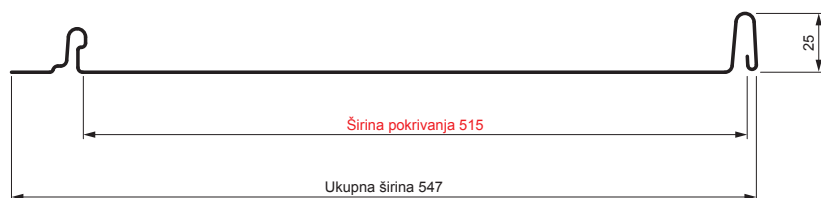

TEHNIČKI LIST

KROVNI PANEL CLICK 515 P

CLICK-515 P

Varijanta 515

P

B Pocink obojeni – Bela – RAL 9010

Tehnički parametri [mm]	
Širina pokrivanja	515
Ukupna širina	547
Razvijena širina	625
Visina profila	25
Debljina lima	0,50
Dužina pokrova	min. 800 – maks. 8000

INDEKS	SMENA	DATUM	POTPIS		
MARKA MAT.					
DIM.-POLUPROIZVOD			K.O.	STN	BROJ KAT.
PROPORCIJE UREĐAJA.				BELEŠKA	BR.POZICIJE
IZRADIO	Ing. Kluska M.				
PROVERIO					
TEHNOL.	TEHNOL.			STARI CRTEŽ	BR.CRTEŽA
NAZIV					
Krovni panel CLICK 515 P			CLICK-515 P		
			Broj listova		
			List		