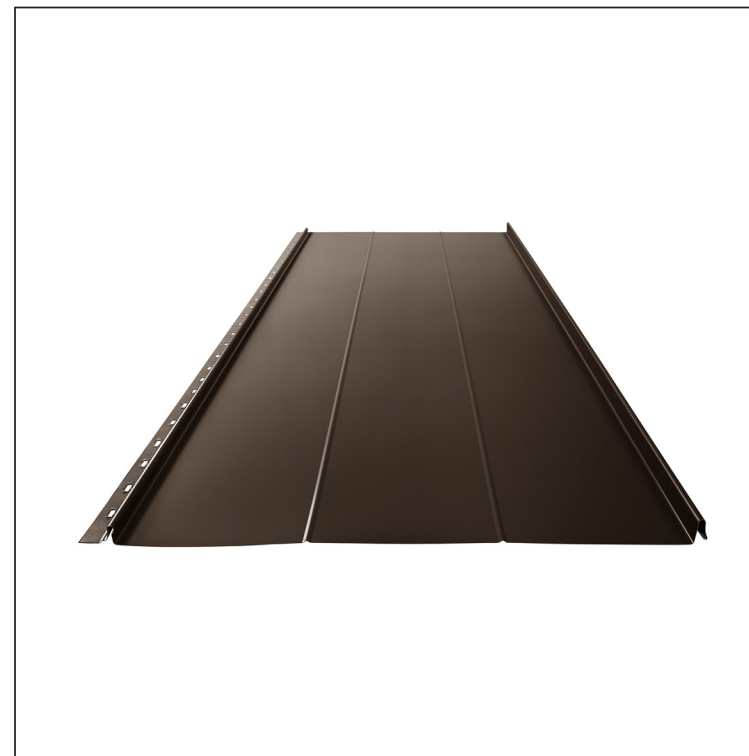

TEHNIČKI LIST

KROVNI PANEL CLICK 515 R

CLICK-515 R

Varijanta 515

TM Pocink obojeni – Testa di Moro – RAL 8028

Tehnički parametri [mm]	
Širina pokrivanja	515
Ukupna širina	547
Razvijena širina	625
Visina profila	25
Debljina lima	0,50
Dužina pokrova	min. 800 – maks. 8000

INDEKS	SMENA	DATUM	POTPIS		
MARKA MAT.					
DIM.-POLUPROIZVOD			K.O.	STN	BROJ KAT.
PROPORCIJE UREĐAJA.				BELEŠKA	BR.POZICIJE
IZRADIO	Ing. Kluska M.			STARI CRTEŽ	BR.CRTEŽA
PROVERIO		TEHNOL.			
NAZIV					
Krovni panel CLICK 515 R			Broj listova	CLICK-515 R	List