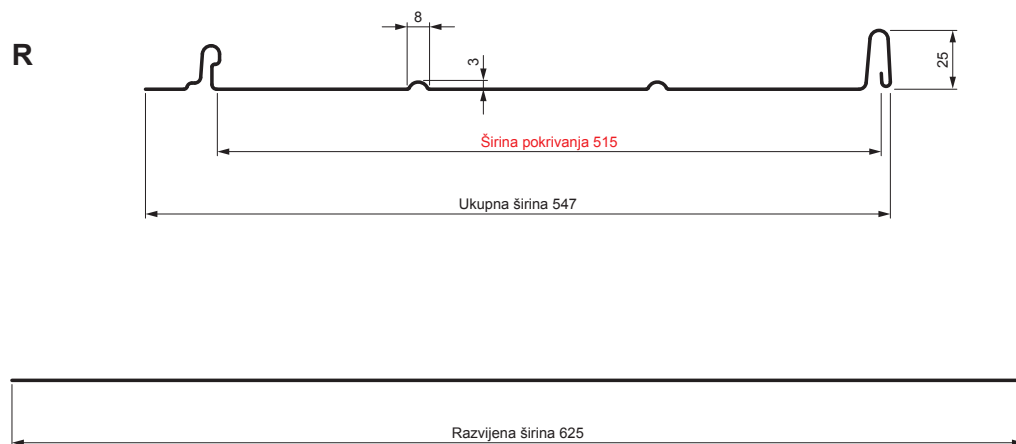

TEHNIČKI LIST

KROVNI PANEL CLICK 515 R

CLICK-515 R

Varijanta 515

TM Pocink obojeni – Testa di Moro – RAL 8028

Tehnički parametri [mm]	
Širina pokrivanja	515
Ukupna širina	547
Razvijena širina	625
Visina profila	25
Debljina lima	0,50
Dužina pokrova	min. 800 – maks. 8000

INDEKS	SMENA	DATUM	POTPIS		
MARKA MAT.					
DIM.-POLUPROIZVOD			K.O.	STN	BROJ KAT.
PROPORCIJE UREĐAJA.				BELEŠKA	BR.POZICIJE
IZRADIO	Ing. Kluska M.			STARI CRTEŽ	BR.CRTEŽA
PROVERIO		TEHNOL.			
NAZIV					
Krovni panel CLICK 515 R			CLICK-515 R		
			Broj listova		
			List		