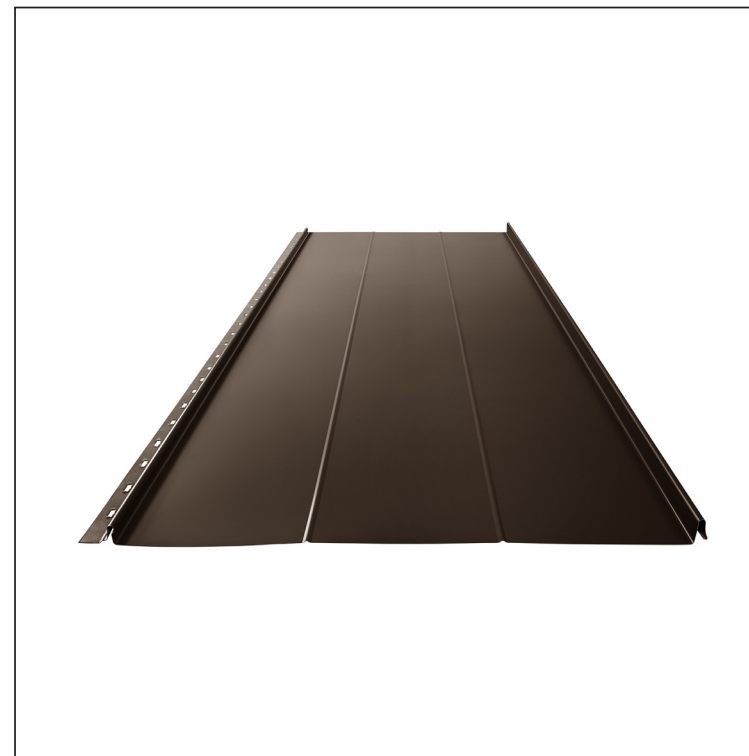

TEHNIČKI LIST

KROVNI PANEL CLICK 515 R

CLICK-515 R

Varijanta 515

TM Pocink obojeni – Testa di Moro – RAL 8028

Tehnički parametri [mm]	
Širina pokrivanja	515
Ukupna širina	547
Razvijena širina	625
Visina profila	25
Debljina lima	0,50
Dužina pokrova	min. 800 – maks. 8000

INDEKS	SMENA	DATUM	POTPIS		
MARKA MAT.					
DIM.-POLUPROIZVOD			K.O.	STN	BROJ KAT.
PROPORCIJE UREĐAJA.				BELEŠKA	BR.POZICIJE
IZRADIO	Ing. Kluska M.			STARI CRTEŽ	BR.CRTEŽA
PROVERIO		TEHNOL.			
NAZIV					
Krovni panel CLICK 515 R			CLICK-515 R		
			Broj listova		
			List		