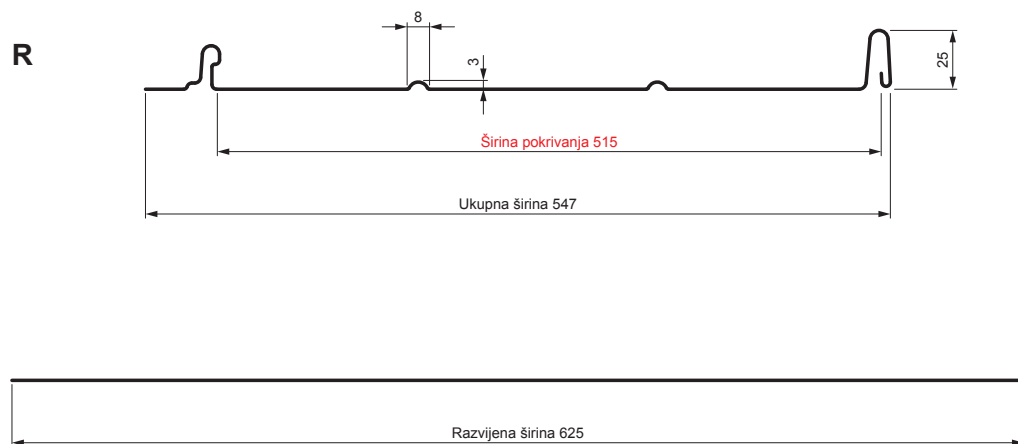

TEHNIČKI LIST

KROVNI PANEL CLICK 515 R

CLICK-515 R

Varijanta 515

TM Pocink obojeni – Testa di Moro – RAL 8028

Tehnički parametri [mm]	
Širina pokrivanja	515
Ukupna širina	547
Razvijena širina	625
Visina profila	25
Debljina lima	0,50
Dužina pokrova	min. 800 – maks. 8000

INDEKS	SMENA	DATUM	POTPIS		
MARKA MAT.					
DIM.-POLUPROIZVOD			K.O.	STN	BROJ KAT.
PROPORCIJE UREĐAJA.				BELEŠKA	BR.POZICIJE
IZRADIO	Ing. Kluska M.			STARI CRTEŽ	BR.CRTEŽA
PROVERIO		TEHNOL.			
NAZIV					
Krovni panel CLICK 515 R			Broj listova	CLICK-515 R	List