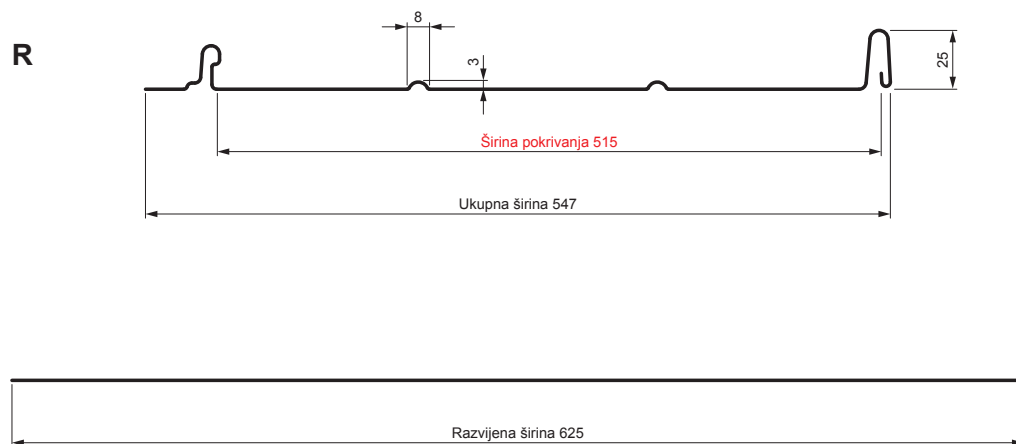

## Varijanta 515

**AN** Pocink obojeni – Antracit – RAL 7016

Tehnički parametri [mm]	
Širina pokrivanja	515
Ukupna širina	547
Razvijena širina	625
Visina profila	25
Debljina lima	0,50
Dužina pokrova	min. 800 – maks. 8000

INDEKS	SMENA	DATUM	POTPIS		
MARKA MAT.					
DIM.-POLUPROIZVOD			K.O.	TEŽINA kg	RAZMERE
PROPORCIJE UREĐAJA.				STN	BROJ KAT.
IZRADIO	Ing. Kluska M.			BELEŠKA	BR.POZICIJE
PROVERIO					
TEHNOL.	TEHNOL.			STARI CRTEŽ	BR.CRTEŽA
NAZIV				List	
Krovni panel CLICK 515 R				Broj listova	CLICK-515 R