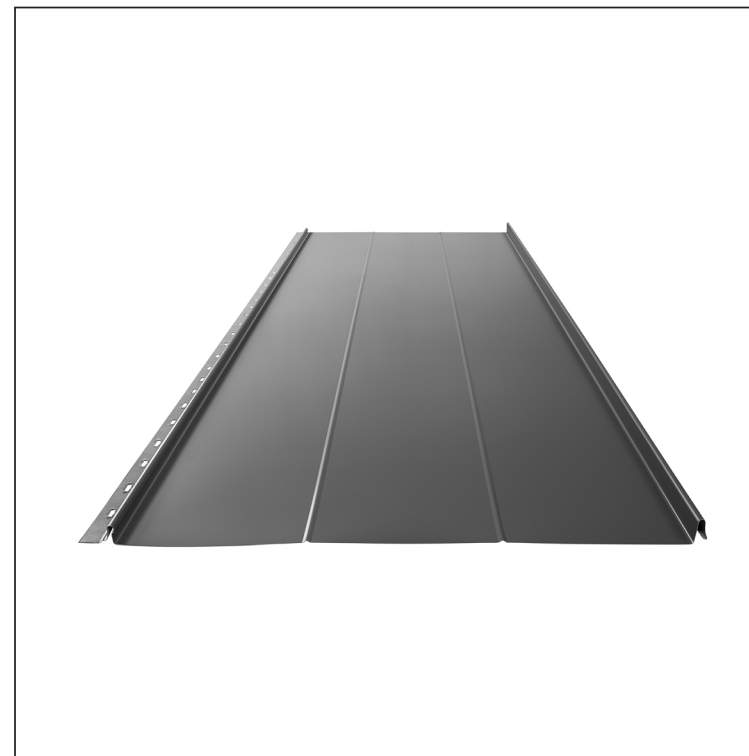

TEHNIČKI LIST

KROVNI PANEL CLICK 515 R

CLICK-515 R

Varijanta 515

AN Pocink obojeni – Antracit – RAL 7016

Tehnički parametri [mm]	
Širina pokrivanja	515
Ukupna širina	547
Razvijena širina	625
Visina profila	25
Debljina lima	0,50
Dužina pokrova	min. 800 – maks. 8000

INDEKS	SMENA	DATUM	POTPIS		
MARKA MAT.					
DIM.-POLUPROIZVOD			K.O.	TEŽINA kg	RAZMERE
PROPORCIJE UREĐAJA.				STN	BROJ KAT.
IZRADIO	Ing. Kluska M.			BELEŠKA	BR.POZICIJE
PROVERIO					
TEHNOL.	TEHNOL.			STARI CRTEŽ	BR.CRTEŽA
NAZIV				List	
Krovni panel CLICK 515 R				Broj listova	CLICK-515 R