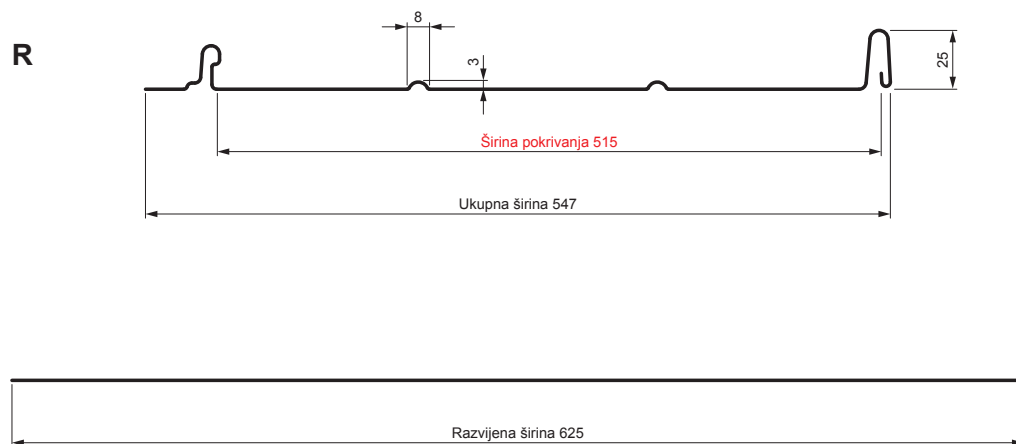

## Varijanta 515

**AN** Pocink obojeni – Antracit – RAL 7016

Tehnički parametri [mm]	
Širina pokrivanja	515
Ukupna širina	547
Razvijena širina	625
Visina profila	25
Debljina lima	0,50
Dužina pokrova	min. 800 – maks. 8000

INDEKS	SMENA	DATUM	POTPIS			
MARKA MAT.						K.O.
DIM.-POLUPROIZVOD						
PROPORCIJE UREĐAJA.					STN	BROJ KAT.
IZRADIO	Ing. Kluska M.				BELEŠKA	BR.POZICIJE
PROVERIO						
TEHNOL.		TEHNOL.			STARI CRTEŽ	BR.CRTEŽA
NAZIV						
Krovni panel CLICK 515 R				CLICK-515 R		
				Broj listova		List