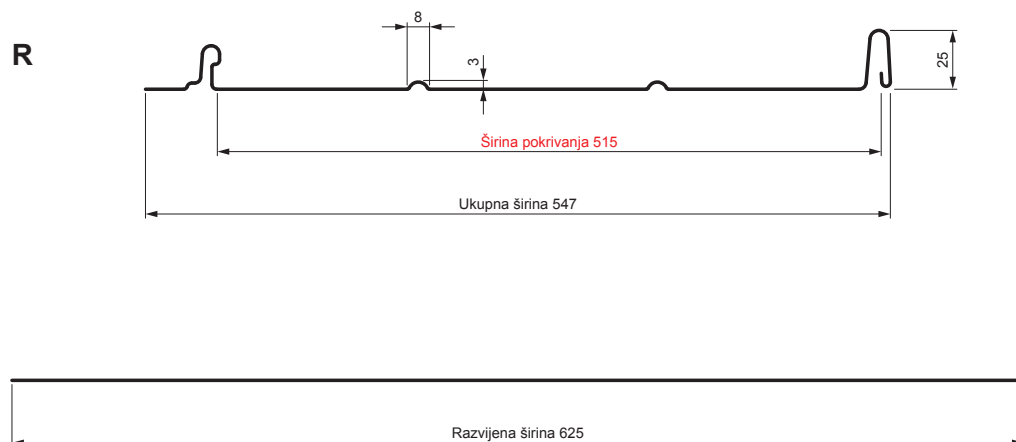

TEHNIČKI LIST

KROVNI PANEL CLICK 515 R

CLICK-515 R

Varijanta 515

AN Pocink obojeni – Antracit – RAL 7016

Tehnički parametri [mm]	
Širina pokrivanja	515
Ukupna širina	547
Razvijena širina	625
Visina profila	25
Debljina lima	0,50
Dužina pokrova	min. 800 – maks. 8000

INDEKS	SMENA	DATUM	POTPIS		
MARKA MAT.					
DIM.-POLUPROIZVOD			K.O.	TEŽINA kg	RAZMERE
PROPORCIJE UREĐAJA.				STN	BROJ KAT.
IZRADIO	Ing. Kluska M.			BELEŠKA	BR.POZICIJE
PROVERIO					
TEHNOL.	TEHNOL.			STARI CRTEŽ	BR.CRTEŽA
NAZIV				List	
Krovni panel CLICK 515 R				Broj listova	CLICK-515 R