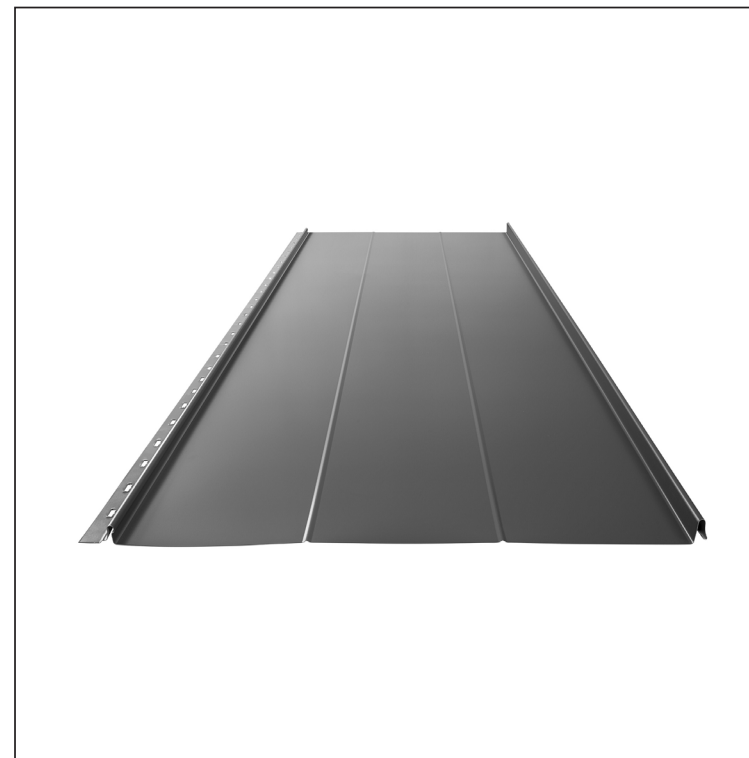

# KROVNI PANEL CLICK 515 R

## Varijanta 515

**AN** Pocink obojeni – Antracit – RAL 7016

Tehnički parametri [mm]	
Širina pokrivanja	515
Ukupna širina	547
Razvijena širina	625
Visina profila	25
Debljina lima	0,50
Dužina pokrova	min. 800 – maks. 8000