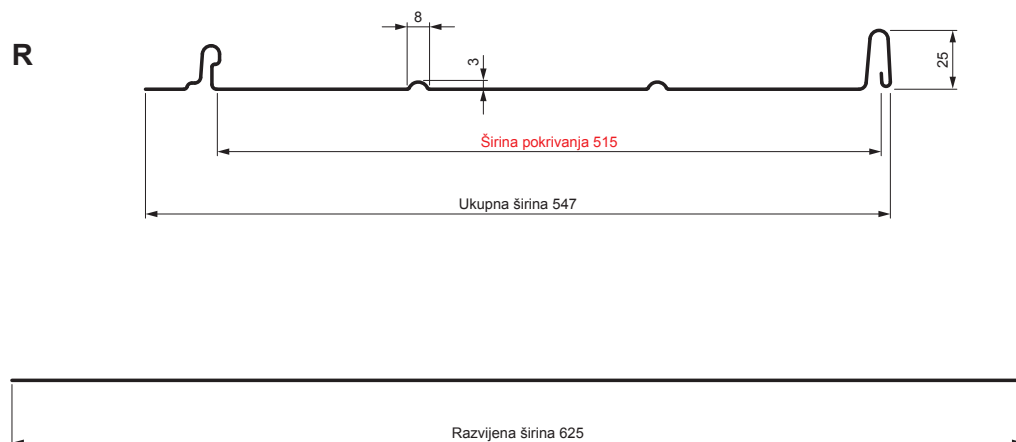

## Varijanta 515

**IC** Pocink obojeni – Intenzivno crna – RAL 9005

Tehnički parametri [mm]	
Širina pokrivanja	515
Ukupna širina	547
Razvijena širina	625
Visina profila	25
Debljina lima	0,50
Dužina pokrova	min. 800 – maks. 8000

INDEKS	SMENA	DATUM	POTPIS			
MARKA MAT.						K.O.
DIM.-POLUPROIZVOD						
PROPORCIJE UREĐAJA.					STN	BROJ KAT.
IZRADIO	Ing. Kluska M.				BELEŠKA	BR.POZICIJE
PROVERIO						
TEHNOL.		TEHNOL.			STARI CRTEŽ	BR.CRTEŽA
NAZIV				CLICK-515 R		
Krovni panel CLICK 515 R				Broj listova		List