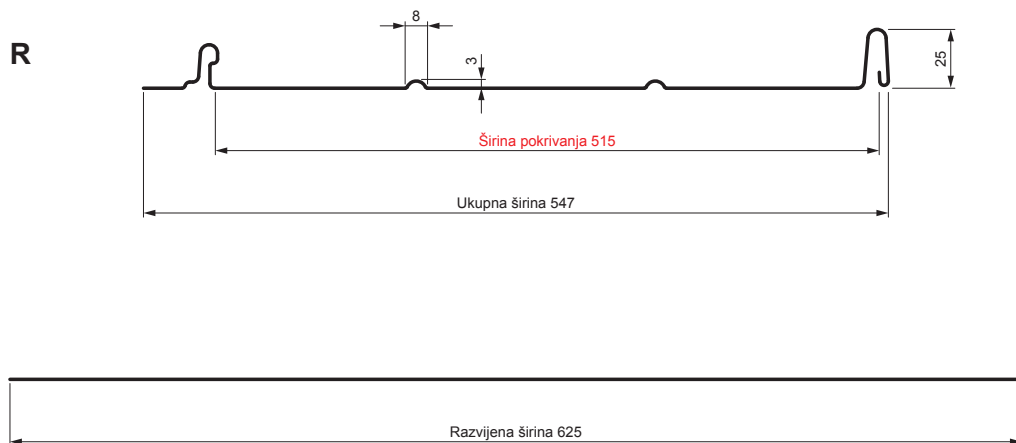

TEHNIČKI LIST

KROVNI PANEL CLICK 515 R

CLICK-515 R

Varijanta 515

IC Pocink obojeni – Intenzivno crna – RAL 9005

Tehnički parametri [mm]	
Širina pokrivanja	515
Ukupna širina	547
Razvijena širina	625
Visina profila	25
Debljina lima	0,50
Dužina pokrova	min. 800 – maks. 8000

INDEKS	SMENA	DATUM	POTPIS		
MARKA MAT.					
DIM.-POLUPROIZVOD			K.O.	TEŽINA kg	RAZMERE
PROPORCIJE UREĐAJA.				STN	BROJ KAT.
IZRADIO	Ing. Kluska M.			BELEŠKA	BR.POZICIJE
PROVERIO					
TEHNOL.	TEHNOL.			STARI CRTEŽ	BR.CRTEŽA
NAZIV				List	
Krovni panel CLICK 515 R				Broj listova	CLICK-515 R