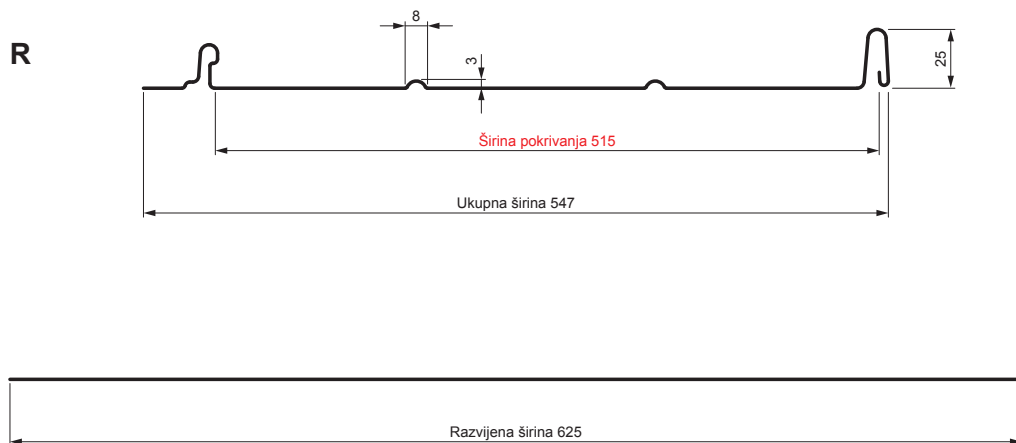

TEHNIČKI LIST

KROVNI PANEL CLICK 515 R

CLICK-515 R

Varijanta 515

OC Pocink obojeni – Vinsko crvena – RAL 3009

Tehnički parametri [mm]	
Širina pokrivanja	515
Ukupna širina	547
Razvijena širina	625
Visina profila	25
Debljina lima	0,50
Dužina pokrova	min. 800 – maks. 8000

INDEKS	SMENA	DATUM	POTPIS	KJG QUALITY		Scan code for 3D model
MARKA MAT.			K.O.	TEŽINA kg	RAZMERE	
DIM.-POLUPROIZVOD				STN	BROJ KAT.	
PROPORCIJE UREĐAJA.				BELEŠKA	BR.POZICIJE	
IZRADIO	Ing. Kluska M.			STARI CRTEŽ	BR.CRTEŽA	
PROVERIO		TEHNOL.		NAZIV	Broj listova	CLICK-515 R List
				Krovni panel CLICK 515 R		