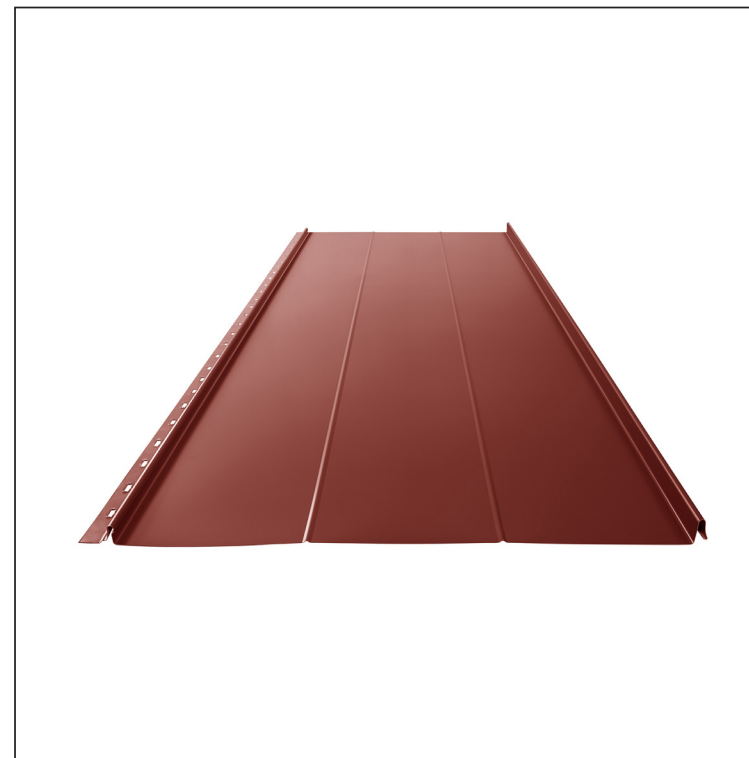

TEHNIČKI LIST

KROVNI PANEL CLICK 515 R

CLICK-515 R

Varijanta 515

OC Pocink obojeni – Vinsko crvena – RAL 3009

Tehnički parametri [mm]	
Širina pokrivanja	515
Ukupna širina	547
Razvijena širina	625
Visina profila	25
Debljina lima	0,50
Dužina pokrova	min. 800 – maks. 8000

INDEKS	SMENA	DATUM	POTPIS	KJG QUALITY		Scan code for 3D model
MARKA MAT.			K.O.	TEŽINA kg	RAZMERE	
DIM.-POLUPROIZVOD				STN	BROJ KAT.	
PROPORCIJE UREĐAJA.				BELEŠKA	BR.POZICIJE	
IZRADIO	Ing. Kluska M.			STARI CRTEŽ	BR.CRTEŽA	
PROVERIO		TEHNOL.		NAZIV	Broj listova	CLICK-515 R List
				Krovni panel CLICK 515 R		