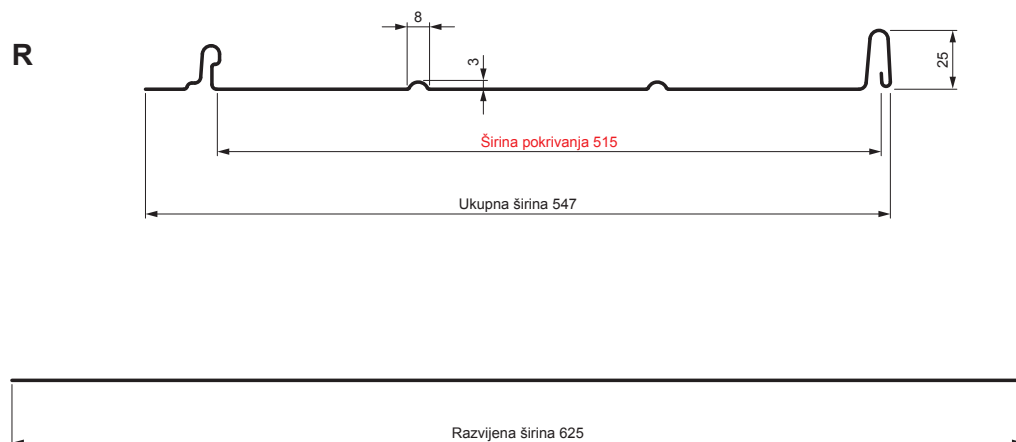

TEHNIČKI LIST

KROVNI PANEL CLICK 515 R

CLICK-515 R

Varijanta 515

MH Pocink obojeni – Bakarno smeđa – RAL 8004

Tehnički parametri [mm]	
Širina pokrivanja	515
Ukupna širina	547
Razvijena širina	625
Visina profila	25
Debljina lima	0,50
Dužina pokrova	min. 800 – maks. 8000

INDEKS	SMENA	DATUM	POTPIS	  	
MARKA MAT.			K.O.	TEŽINA kg	RAZMERE
DIM.-POLUPROIZVOD				STN	BROJ KAT.
PROPORCIJE UREĐAJA.				BELEŠKA	BR.POZICIJE
IZRADIO Ing. Kluska M.				STARI CRTEŽ	BR.CRTEŽA
PROVERIO		TEHNOL.		NAZIV	
Krovni panel CLICK 515 R				Broj listova	CLICK-515 R List 