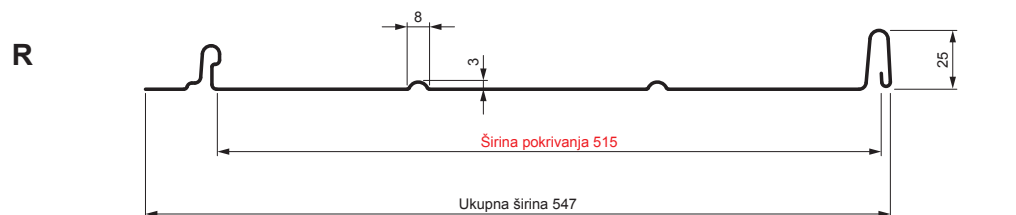

TEHNIČKI LIST

KROVNI PANEL CLICK 515 R

CLICK-515 R

Varijanta 515

BH Pocink obojeni – Silver – RAL 9006

| Tehnički parametri [mm] | |
|-------------------------|-----------------------|
| Širina pokrivanja | 515 |
| Ukupna širina | 547 |
| Razvijena širina | 625 |
| Visina profila | 25 |
| Debljina lima | 0,50 |
| Dužina pokrova | min. 800 – maks. 8000 |

| INDEKS | SMENA | DATUM | POTPIS | KJG QUALITY | | Scan code for 3D model | QR |
|--------------------------|----------------|-------|--------|----------------|-------------|---------------------------|----|
| MARKA MAT. | | | K.O. | TEŽINA kg | RAZMERE | | |
| DIM.-POLUPROIZVOD | | | | STN | BROJ KAT. | | |
| PROPORCIJE UREĐAJA. | | | | BELEŠKA | BR.POZICIJE | | |
| IZRADIO | Ing. Kluska M. | | | STARI CRTEŽ | BR.CRTEŽA | | |
| PROVERIO | | | | NAZIV | CLICK-515 R | | |
| TEHNOL. | TEHNOL. | | | Broj listova | List | | |
| Krovni panel CLICK 515 R | | | | | | | |