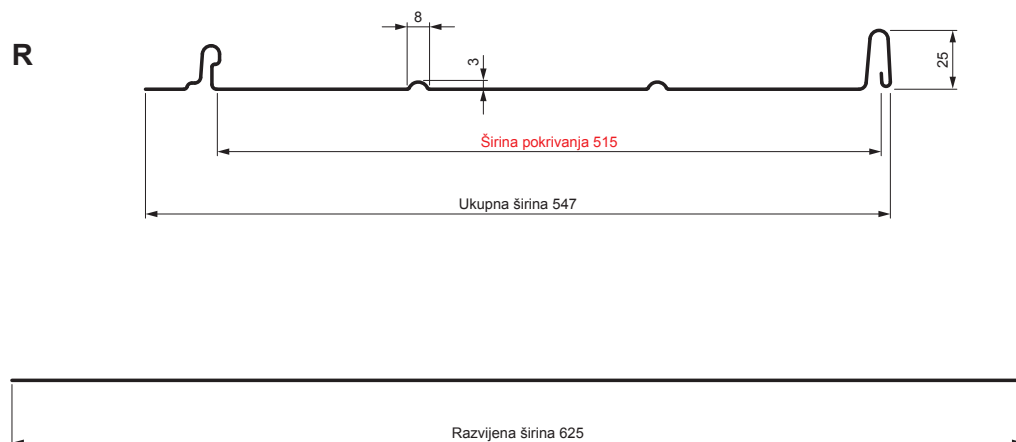

TEHNIČKI LIST

KROVNI PANEL CLICK 515 R

CLICK-515 R

Varijanta 515

BH Pocink obojeni – Silver – RAL 9006

Tehnički parametri [mm]	
Širina pokrivanja	515
Ukupna širina	547
Razvijena širina	625
Visina profila	25
Debljina lima	0,50
Dužina pokrova	min. 800 – maks. 8000

INDEKS	SMENA	DATUM	POTPIS	KJG QUALITY		Scan code for 3D model
MARKA MAT.			K.O.	TEŽINA kg	RAZMERE	
DIM.-POLUPROIZVOD				STN	BROJ KAT.	
PROPORCIJE UREĐAJA.				BELEŠKA	BR.POZICIJE	
IZRADIO	Ing. Kluska M.			STARI CRTEŽ	BR.CRTEŽA	
PROVERIO		TEHNOL.		NAZIV	Broj listova	CLICK-515 R List
				Krovni panel CLICK 515 R		