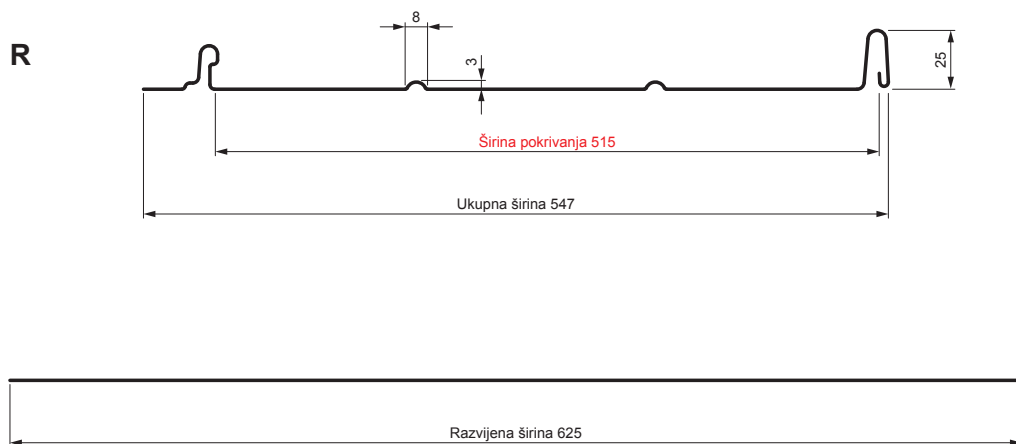

TEHNIČKI LIST

KROVNI PANEL CLICK 515 R

CLICK-515 R

Varijanta 515

B Pocink obojeni – Bela – RAL 9010

Tehnički parametri [mm]	
Širina pokrivanja	515
Ukupna širina	547
Razvijena širina	625
Visina profila	25
Debljina lima	0,50
Dužina pokrova	min. 800 – maks. 8000

INDEKS	SMENA	DATUM	POTPIS	KJG QUALITY		Scan code for 3D model	QR
MARKA MAT.			K.O.	TEŽINA kg	RAZMERE		
DIM.-POLUPROIZVOD				STN		BRQJ KAT.	
PROPORCIJE UREĐAJA.				BELEŠKA		BR.POZICIJE	
IZRADIO Ing. Kluska M.				STARI CRTEŽ		BR.CRTEŽA	
PROVERIO		TEHNOL.		NAZIV		List	
Krovni panel CLICK 515 R				Broj listova		CLICK-515 R	