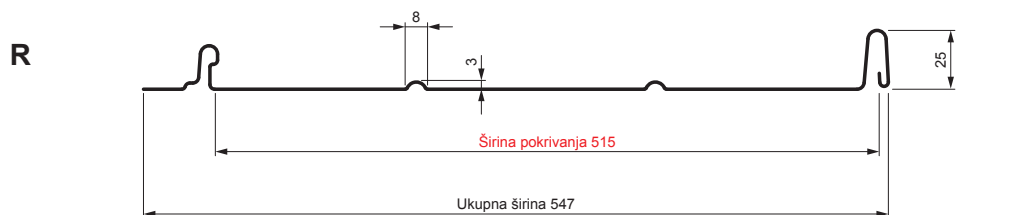

TEHNIČKI LIST

KROVNI PANEL CLICK 515 R

CLICK-515 R

Varijanta 515

B Pocink obojeni – Bela – RAL 9010

Tehnički parametri [mm]	
Širina pokrivanja	515
Ukupna širina	547
Razvijena širina	625
Visina profila	25
Debljina lima	0,50
Dužina pokrova	min. 800 – maks. 8000

INDEKS	SMENA	DATUM	POTPIS	  	
MARKA MAT.			K.O.		TEŽINA kg
DIM.-POLUPROIZVOD					
PROPORCIJE UREĐAJA.				STN	BROJ KAT.
IZRADIO	Ing. Kluska M.			BELEŠKA	BR.POZICIJE
PROVERIO					
TEHNOL.	TEHNOL.			STARI CRTEŽ	BR.CRTEŽA
NAZIV				List	
Krovni panel CLICK 515 R				Broj listova	CLICK-515 R