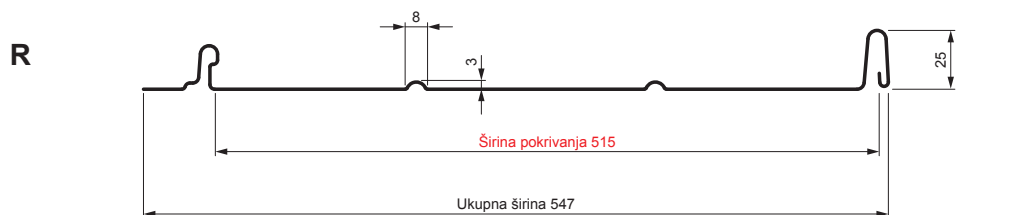

TEHNIČKI LIST

KROVNI PANEL CLICK 515 R

CLICK-515 R

Varijanta 515

B Pocink obojeni – Bela – RAL 9010

Tehnički parametri [mm]	
Širina pokrivanja	515
Ukupna širina	547
Razvijena širina	625
Visina profila	25
Debljina lima	0,50
Dužina pokrova	min. 800 – maks. 8000

INDEKS	SMENA	DATUM	POTPIS			
MARKA MAT.			K.O.		TEŽINA kg	RAZMERE
DIM.-POLUPROIZVOD						
PROPORCIJE UREĐAJA.				STN	BROJ KAT.	
IZRADIO	Ing. Kluska M.			BELEŠKA	BR.POZICIJE	
PROVERIO						
TEHNOL.	TEHNOL.			STARI CRTEŽ	BR.CRTEŽA	
NAZIV				List		
Krovni panel CLICK 515 R				Broj listova	CLICK-515 R	

Kreirano: 06.06.2026 16:02:46

Tehničke promene moguće