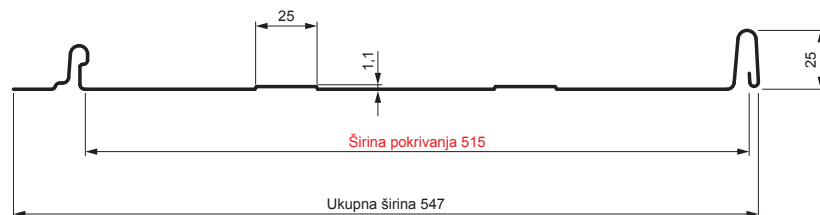

TEHNIČKI LIST

KROVNI PANEL CLICK 515 T25

CLICK-515 T25

Varijanta 515

T25

TM Pocink obojeni – Testa di Moro – RAL 8028

Tehnički parametri [mm]	
Širina pokrivanja	515
Ukupna širina	547
Razvijena širina	625
Visina profila	25
Debljina lima	0,50
Dužina pokrova	min. 800 – maks. 8000

INDEKS	SMENA	DATUM	POTPIS		
MARKA MAT.					
DIM.-POLUPROIZVOD			K.O.		
PROPORCIJE UREĐAJA.				STN	BROJ KAT.
IZRADIO	Ing. Kluska M.			BELEŠKA	BR.POZICIJE
PROVERIO					
TEHNOL.	TEHNOL.			STARI CRTEŽ	BR.CRTEŽA
NAZIV					
Krovni panel CLICK 515 T25				Broj listova	CLICK-515 T25
					List