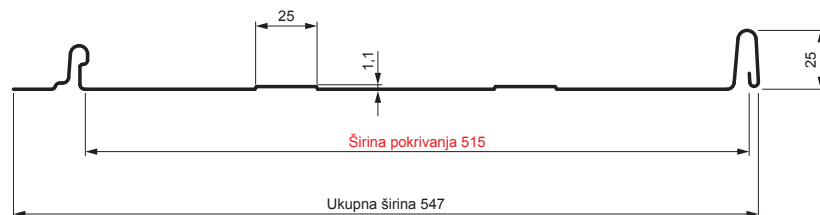

TEHNIČKI LIST

KROVNI PANEL CLICK 515 T25

CLICK-515 T25

Varijanta 515

T25

TM Pocink obojeni – Testa di Moro – RAL 8028

Tehnički parametri [mm]	
Širina pokrivanja	515
Ukupna širina	547
Razvijena širina	625
Visina profila	25
Debljina lima	0,50
Dužina pokrova	min. 800 – maks. 8000

INDEKS	SMENA	DATUM	POTPIS		
MARKA MAT.					
DIM.-POLUPROIZVOD			K.O.	STN	BROJ KAT.
PROPORCIJE UREĐAJA.				BELEŠKA	BR.POZICIJE
IZRADIO	Ing. Kluska M.			STARI CRTEŽ	BR.CRTEŽA
PROVERIO					
TEHNOL.	TEHNOL.				
NAZIV					
Krovni panel CLICK 515 T25			CLICK-515 T25		
			List		
			Broj listova		