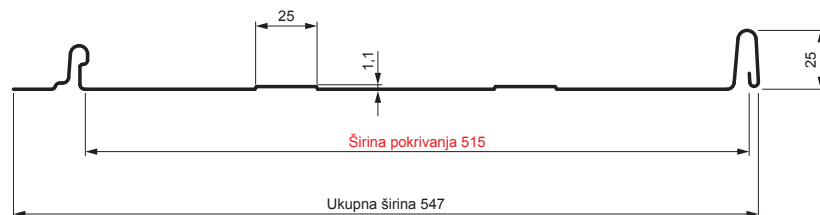

### T25

**AN** Pocink obojeni – Antracit – RAL 7016

Tehnički parametri [mm]	
Širina pokrivanja	515
Ukupna širina	547
Razvijena širina	625
Visina profila	25
Debljina lima	0,50
Dužina pokrova	min. 800 – maks. 8000