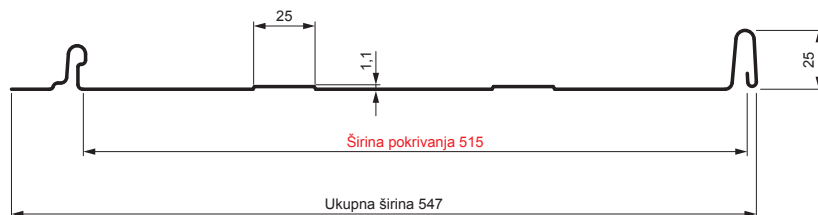

TEHNIČKI LIST

KROVNI PANEL CLICK 515 T25

CLICK-515 T25

Varijanta 515

T25

AN Pocink obojeni – Antracit – RAL 7016

Tehnički parametri [mm]	
Širina pokrivanja	515
Ukupna širina	547
Razvijena širina	625
Visina profila	25
Debljina lima	0,50
Dužina pokrova	min. 800 – maks. 8000

INDEKS	SMENA	DATUM	POTPIS	  	
MARKA MAT.					
DIM.-POLUPROIZVOD			K.O.	TEŽINA kg	RAZMERE
PROPORCIJE UREĐAJA.				STN	BROJ KAT.
IZRADIO	Ing. Kluska M.			BELEŠKA	BR.POZICIJE
PROVERIO					
TEHNOL.	TEHNOL.			STARI CRTEŽ	BR.CRTEŽA
NAZIV				Broj listova	List
Krovni panel CLICK 515 T25				CLICK-515 T25	