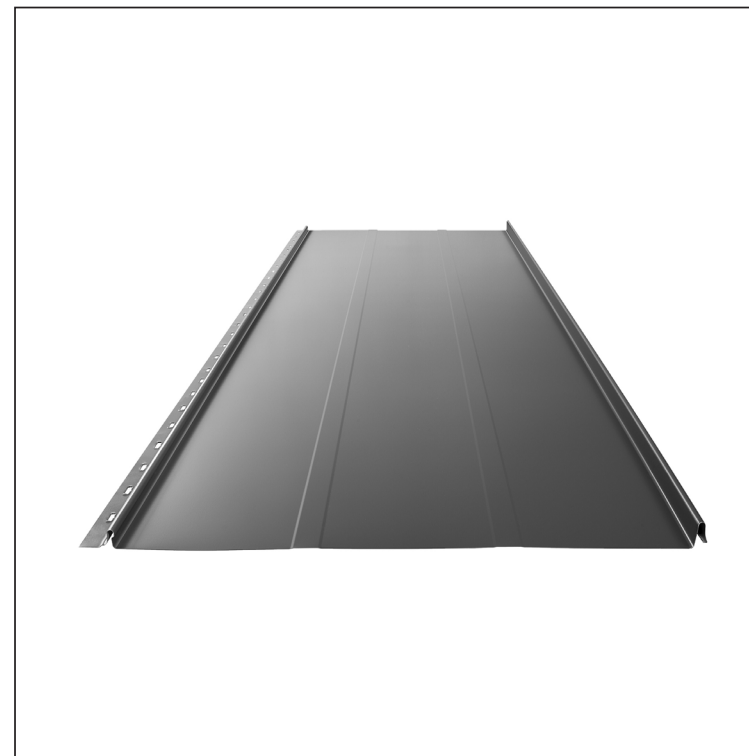

TEHNIČKI LIST

KROVNI PANEL CLICK 515 T25

CLICK-515 T25

Varijanta 515

T25

AN Pocink obojeni – Antracit – RAL 7016

Tehnički parametri [mm]	
Širina pokrivanja	515
Ukupna širina	547
Razvijena širina	625
Visina profila	25
Debljina lima	0,50
Dužina pokrova	min. 800 – maks. 8000

INDEKS	SMENA	DATUM	POTPIS	  	
MARKA MAT.					
DIM.-POLUPROIZVOD			K.O.	TEŽINA kg	RAZMERE
PROPORCIJE UREĐAJA.				STN	BROJ KAT.
IZRADIO	Ing. Kluska M.			BELEŠKA	BR.POZICIJE
PROVERIO					
TEHNOL.	TEHNOL.			STARI CRTEŽ	BR.CRTEŽA
NAZIV				Broj listova	List
Krovni panel CLICK 515 T25				CLICK-515 T25	