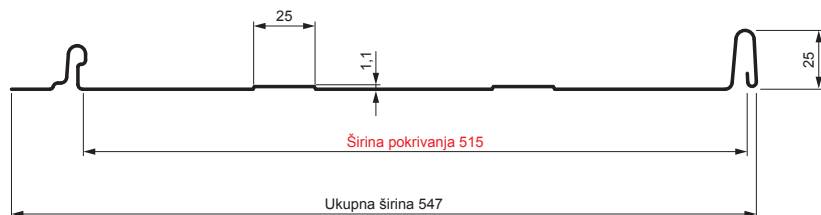

## Varijanta 515

T25

**AN** Pocink obojeni – Antracit – RAL 7016

Tehnički parametri [mm]	
Širina pokrivanja	515
Ukupna širina	547
Razvijena širina	625
Visina profila	25
Debljina lima	0,50
Dužina pokrova	min. 800 – maks. 8000