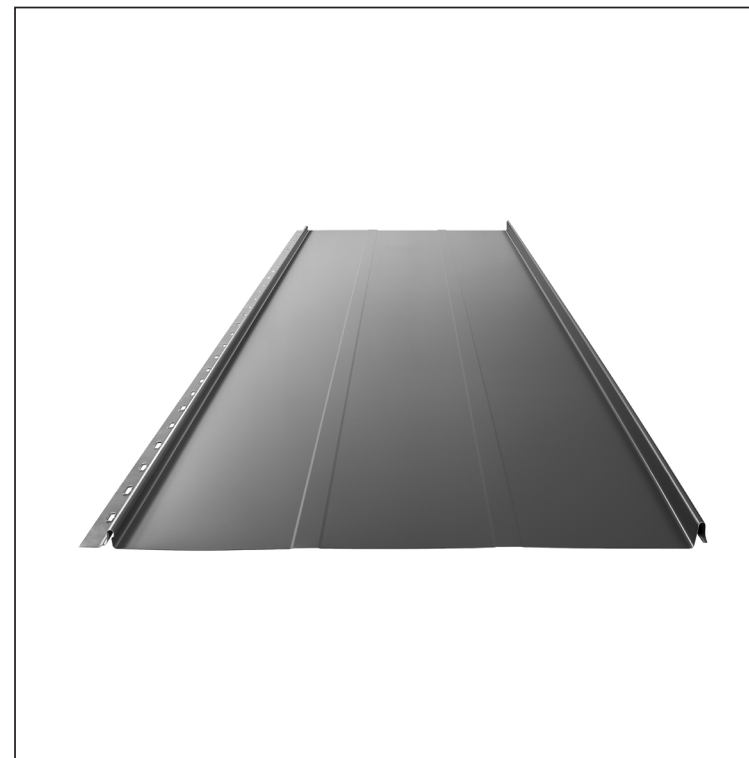

TEHNIČKI LIST

KROVNI PANEL CLICK 515 T25

CLICK-515 T25

Varijanta 515

T25

AN Pocink obojeni – Antracit – RAL 7016

Tehnički parametri [mm]	
Širina pokrivanja	515
Ukupna širina	547
Razvijena širina	625
Visina profila	25
Debljina lima	0,50
Dužina pokrova	min. 800 – maks. 8000

INDEKS	SMENA	DATUM	POTPIS		
MARKA MAT.					
DIM.-POLUPROIZVOD			K.O.	TEŽINA kg	RAZMERE
PROPORCIJE UREĐAJA.				STN	BROJ KAT.
IZRADIO	Ing. Kluska M.			BELEŠKA	BR.POZICIJE
PROVERIO					
TEHNOL.	TEHNOL.			STARI CRTEŽ	BR.CRTEŽA
NAZIV				List	
Krovni panel CLICK 515 T25				Broj listova	CLICK-515 T25

Kreirano: 21.04.2026 04:34:57

Tehničke promene moguće