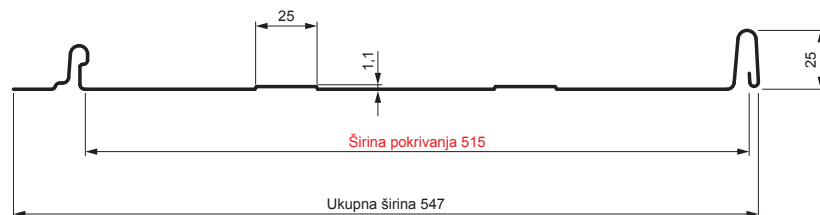

TEHNIČKI LIST

KROVNI PANEL CLICK 515 T25

CLICK-515 T25

Varijanta 515

T25

IC Pocink obojeni – Intenzivno crna – RAL 9005

Tehnički parametri [mm]	
Širina pokrivanja	515
Ukupna širina	547
Razvijena širina	625
Visina profila	25
Debljina lima	0,50
Dužina pokrova	min. 800 – maks. 8000

INDEKS	SMENA	DATUM	POTPIS	  	
MARKA MAT.			K.O.		
DIM.-POLUPROIZVOD				TEŽINA kg	RAZMERE
PROPORCIJE UREĐAJA.				STN	BROJ KAT.
IZRADIO	Ing. Kluska M.			BELEŠKA	BR.POZICIJE
PROVERIO					
TEHNOL.		TEHNOL.		STARI CRTEŽ	BR.CRTEŽA
NAZIV				List	
Krovni panel CLICK 515 T25				Broj listova	CLICK-515 T25