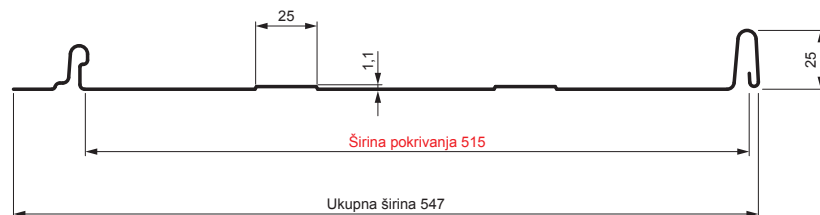

TEHNIČKI LIST

KROVNI PANEL CLICK 515 T25

CLICK-515 T25

Varijanta 515

T25

IC Pocink obojeni – Intenzivno crna – RAL 9005

Tehnički parametri [mm]	
Širina pokrivanja	515
Ukupna širina	547
Razvijena širina	625
Visina profila	25
Debljina lima	0,50
Dužina pokrova	min. 800 – maks. 8000

INDEKS	SMENA	DATUM	POTPIS	 	
MARKA MAT.			K.O.	TEŽINA kg	RAZMERE
DIM.-POLUPROIZVOD				STN	
PROPORCIJE UREĐAJA.				BELEŠKA	
IZRADIO Ing. Kluska M.		TEHNOL.		BR.POZICIJE	BR.CRTEŽA
PROVERIO			STARI CRTEŽ		
NAZIV			NAZIV		
Krovni panel CLICK 515 T25			CLICK-515 T25		
Broj listova			List		