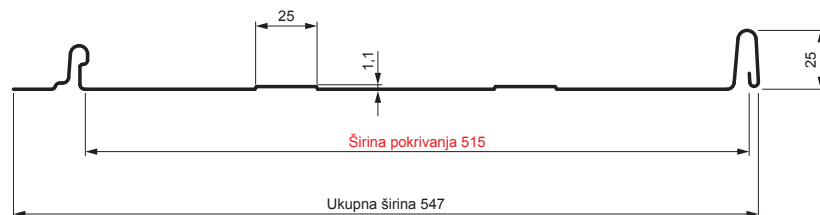

TEHNIČKI LIST

KROVNI PANEL CLICK 515 T25

CLICK-515 T25

Varijanta 515

T25

IC Pocink obojeni – Intenzivno crna – RAL 9005

Tehnički parametri [mm]	
Širina pokrivanja	515
Ukupna širina	547
Razvijena širina	625
Visina profila	25
Debljina lima	0,50
Dužina pokrova	min. 800 – maks. 8000

INDEKS	SMENA	DATUM	POTPIS		
MARKA MAT.					
DIM.-POLUPROIZVOD			K.O.	STN	BROJ KAT.
PROPORCIJE UREĐAJA.				BELEŠKA	BR.POZICIJE
IZRADIO	Ing. Kluska M.			STARI CRTEŽ	BR.CRTEŽA
PROVERIO		TEHNOL.			
NAZIV			Broj listova CLICK-515 T25 List		
Krovni panel CLICK 515 T25					