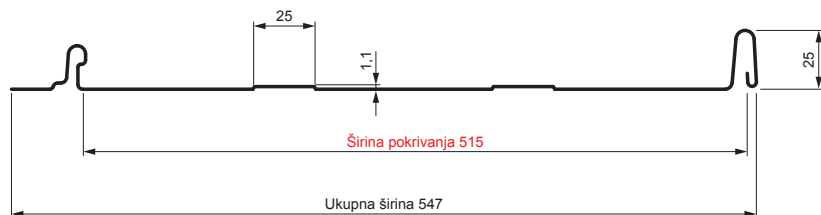

TEHNIČKI LIST

KROVNI PANEL CLICK 515 T25

CLICK-515 T25

Varijanta 515

T25

OC Pocink obojeni – Vinsko crvena – RAL 3009

Tehnički parametri [mm]	
Širina pokrivanja	515
Ukupna širina	547
Razvijena širina	625
Visina profila	25
Debljina lima	0,50
Dužina pokrova	min. 800 – maks. 8000

INDEKS	SMENA	DATUM	POTPIS		
MARKA MAT.					
DIM.-POLUPROIZVOD			K.O.	TEŽINA kg	RAZMERE
PROPORCIJE UREĐAJA.				STN	BROJ KAT.
IZRADIO	Ing. Kluska M.			BELEŠKA	BR.POZICIJE
PROVERIO					
TEHNOL.	TEHNOL.			STARI CRTEŽ	BR.CRTEŽA
NAZIV				Broj listova	List
Krovni panel CLICK 515 T25				CLICK-515 T25	