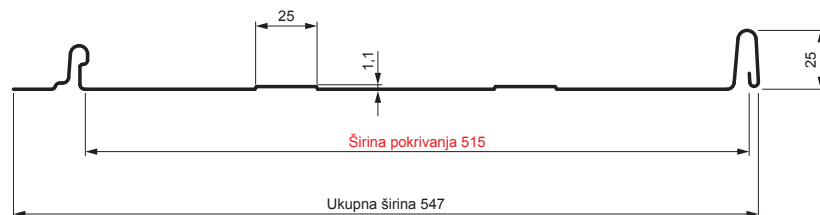

## Varijanta 515

T25

**OC** Pocink obojeni – Vinsko crvena – RAL 3009

Tehnički parametri [mm]	
Širina pokrivanja	515
Ukupna širina	547
Razvijena širina	625
Visina profila	25
Debljina lima	0,50
Dužina pokrova	min. 800 – maks. 8000