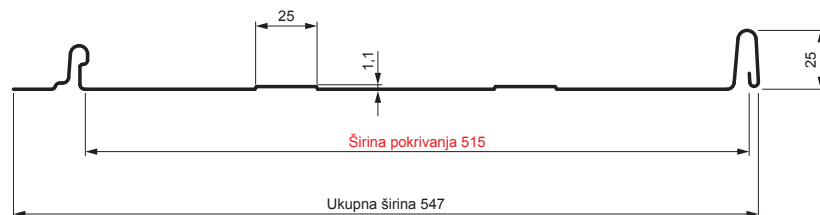

# CLICK-515 T25

Varijanta 515

T25

**OC** Pocink obojeni – Vinsko crvena – RAL 3009

Tehnički parametri [mm]	
Širina pokrivanja	515
Ukupna širina	547
Razvijena širina	625
Visina profila	25
Debljina lima	0,50
Dužina pokrova	min. 800 – maks. 8000

INDEKS	SMENA	DATUM	POTPIS		
MARKA MAT.					
DIM.-POLUPROIZVOD			K.O.	STN	BROJ KAT.
PROPORCIJE UREĐAJA.				BELEŠKA	BR.POZICIJE
IZRADIO	Ing. Kluska M.			STARI CRTEŽ	BR.CRTEŽA
PROVERIO		TEHNOL.			
NAZIV				Broj listova	List
Krovni panel CLICK 515 T25				CLICK-515 T25	