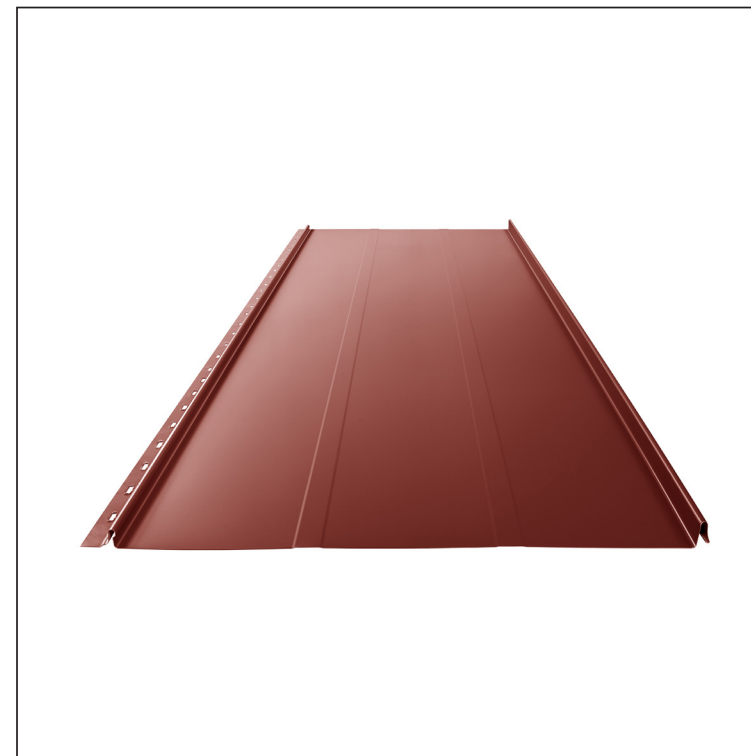

TEHNIČKI LIST

KROVNI PANEL CLICK 515 T25

CLICK-515 T25

Varijanta 515

T25

OC Pocink obojeni – Vinsko crvena – RAL 3009

Tehnički parametri [mm]	
Širina pokrivanja	515
Ukupna širina	547
Razvijena širina	625
Visina profila	25
Debljina lima	0,50
Dužina pokrova	min. 800 – maks. 8000

INDEKS	SMENA	DATUM	POTPIS					
MARKA MAT.						K.O.	TEŽINA kg	RAZMERE
DIM.-POLUPROIZVOD								
PROPORCIJE UREĐAJA.					STN	BROJ KAT.		
IZRADIO	Ing. Kluska M.				BELEŠKA	BR.POZICIJE		
PROVERIO								
TEHNOL.		TEHNOL.			STARI CRTEŽ	BR.CRTEŽA		
NAZIV								
Krovni panel CLICK 515 T25				CLICK-515 T25				
				Broj listova		List		

Kreirano: 07.06.2026 20:49:20

Tehničke promene moguće