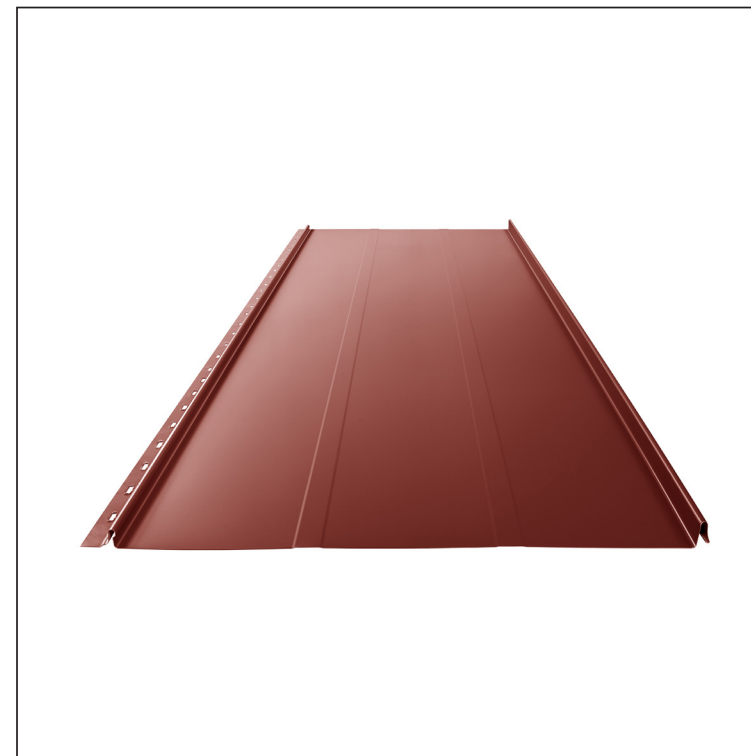

# KROVNI PANEL CLICK 515 T25

## Varijanta 515

T25

**OC** Pocink obojeni – Vinsko crvena – RAL 3009

Tehnički parametri [mm]	
Širina pokrivanja	515
Ukupna širina	547
Razvijena širina	625
Visina profila	25
Debljina lima	0,50
Dužina pokrova	min. 800 – maks. 8000