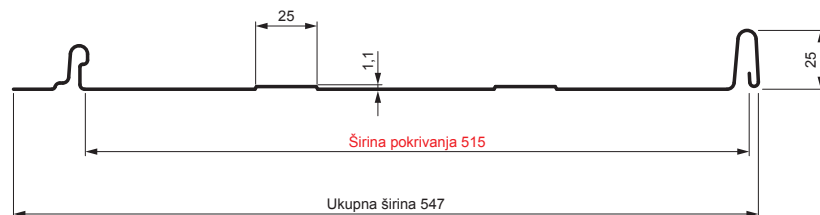

## Varijanta 515

T25

**MH** Pocink obojeni – Bakarno smeđa – RAL 8004

Tehnički parametri [mm]	
Širina pokrivanja	515
Ukupna širina	547
Razvijena širina	625
Visina profila	25
Debljina lima	0,50
Dužina pokrova	min. 800 – maks. 8000