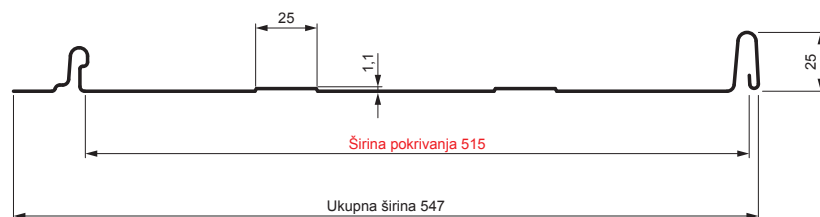

TEHNIČKI LIST

KROVNI PANEL CLICK 515 T25

CLICK-515 T25

Varijanta 515

T25

MH Pocink obojeni – Bakarno smeđa – RAL 8004

Tehnički parametri [mm]	
Širina pokrivanja	515
Ukupna širina	547
Razvijena širina	625
Visina profila	25
Debljina lima	0,50
Dužina pokrova	min. 800 – maks. 8000

INDEKS	SMENA	DATUM	POTPIS		
MARKA MAT.		K.O.	TEŽINA kg		
DIM.-POLUPROIZVOD				STN	BROJ KAT.
PROPORCIJE UREĐAJA.				BELEŠKA	BR.POZICIJE
IZRADIO	Ing. Kluska M.				
PROVERIO					
TEHNOL.	TEHNOL.		STARI CRTEŽ		BR.CRTEŽA
NAZIV			List		
Krovni panel CLICK 515 T25			Broj listova	CLICK-515 T25	