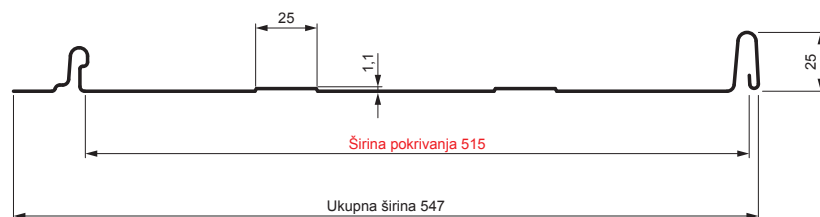

TEHNIČKI LIST

KROVNI PANEL CLICK 515 T25

CLICK-515 T25

Varijanta 515

T25

MH Pocink obojeni – Bakarno smeđa – RAL 8004

Tehnički parametri [mm]	
Širina pokrivanja	515
Ukupna širina	547
Razvijena širina	625
Visina profila	25
Debljina lima	0,50
Dužina pokrova	min. 800 – maks. 8000

INDEKS	SMENA	DATUM	POTPIS		
MARKA MAT.					
DIM.-POLUPROIZVOD			K.O.	STN	BROJ KAT.
PROPORCIJE UREĐAJA				BELEŠKA	BR.POZICIJE
IZRADIO	Ing. Kluska M.			STARI CRTEŽ	BR.CRTEŽA
PROVERIO		TEHNOL.			
NAZIV			Broj listova CLICK-515 T25 List		
Krovni panel CLICK 515 T25					