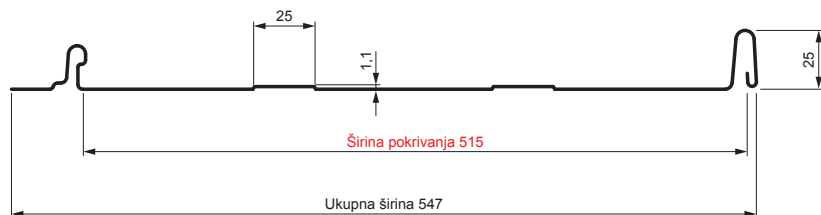

TEHNIČKI LIST

KROVNI PANEL CLICK 515 T25

CLICK-515 T25

Varijanta 515

T25

BH Pocink obojeni – Silver – RAL 9006

Tehnički parametri [mm]	
Širina pokrivanja	515
Ukupna širina	547
Razvijena širina	625
Visina profila	25
Debljina lima	0,50
Dužina pokrova	min. 800 – maks. 8000

INDEKS	SMENA	DATUM	POTPIS	  	
MARKA MAT.					
DIM.-POLUPROIZVOD			K.O.	TEŽINA kg	RAZMERE
PROPORCIJE UREĐAJA.				STN	BROJ KAT.
IZRADIO	Ing. Kluska M.			BELEŠKA	BR.POZICIJE
PROVERIO					
TEHNOL.	TEHNOL.			STARI CRTEŽ	BR.CRTEŽA
NAZIV				Broj listova	List
Krovni panel CLICK 515 T25				CLICK-515 T25	