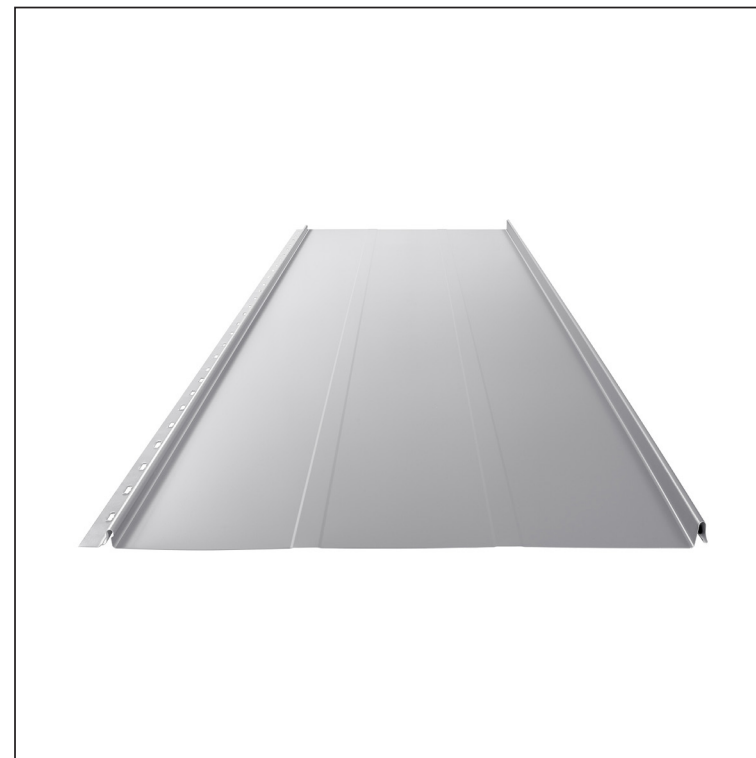

TEHNIČKI LIST

KROVNI PANEL CLICK 515 T25

CLICK-515 T25

Varijanta 515

T25

BH Pocink obojeni – Silver – RAL 9006

Tehnički parametri [mm]	
Širina pokrivanja	515
Ukupna širina	547
Razvijena širina	625
Visina profila	25
Debljina lima	0,50
Dužina pokrova	min. 800 – maks. 8000

INDEKS	SMENA	DATUM	POTPIS	 	
MARKA MAT.					
DIM.-POLUPROIZVOD			K.O.	TEŽINA kg	RAZMERE
PROPORCIJE UREĐAJA.				STN	BROJ KAT.
IZRADIO	Ing. Kluska M.			BELEŠKA	BR.POZICIJE
PROVERIO					
TEHNOL.	TEHNOL.			STARI CRTEŽ	BR.CRTEŽA
NAZIV				Broj listova	List
Krovni panel CLICK 515 T25				CLICK-515 T25	