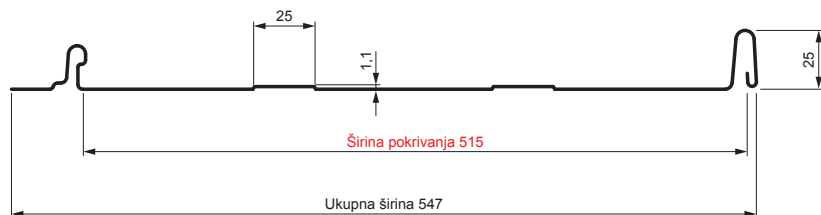

TEHNIČKI LIST

KROVNI PANEL CLICK 515 T25

CLICK-515 T25

Varijanta 515

T25

BH Pocink obojeni – Silver – RAL 9006

Tehnički parametri [mm]	
Širina pokrivanja	515
Ukupna širina	547
Razvijena širina	625
Visina profila	25
Debljina lima	0,50
Dužina pokrova	min. 800 – maks. 8000

INDEKS	SMENA	DATUM	POTPIS	 	
MARKA MAT.					
DIM.-POLUPROIZVOD			K.O.	TEŽINA kg	RAZMERE
PROPORCIJE UREĐAJA.				STN	BROJ KAT.
IZRADIO	Ing. Kluska M.			BELEŠKA	BR.POZICIJE
PROVERIO					
TEHNOL.	TEHNOL.			STARI CRTEŽ	BR.CRTEŽA
NAZIV				Broj listova	List
Krovni panel CLICK 515 T25				CLICK-515 T25	