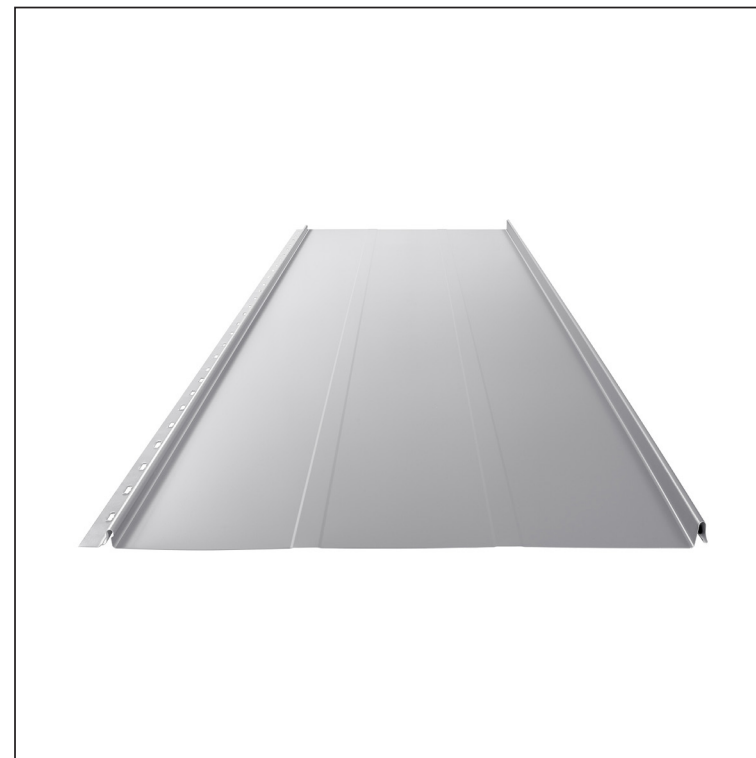

TEHNIČKI LIST

KROVNI PANEL CLICK 515 T25

CLICK-515 T25

Varijanta 515

T25

BH Pocink obojeni – Silver – RAL 9006

Tehnički parametri [mm]	
Širina pokrivanja	515
Ukupna širina	547
Razvijena širina	625
Visina profila	25
Debljina lima	0,50
Dužina pokrova	min. 800 – maks. 8000

INDEKS	SMENA	DATUM	POTPIS	  	
MARKA MAT.					
DIM.-POLUPROIZVOD			K.O.	TEŽINA kg	RAZMERE
PROPORCIJE UREĐAJA.				STN	BROJ KAT.
IZRADIO	Ing. Kluska M.			BELEŠKA	BR.POZICIJE
PROVERIO					
TEHNOL.	TEHNOL.			STARI CRTEŽ	BR.CRTEŽA
NAZIV				Broj listova	List
Krovni panel CLICK 515 T25				CLICK-515 T25	