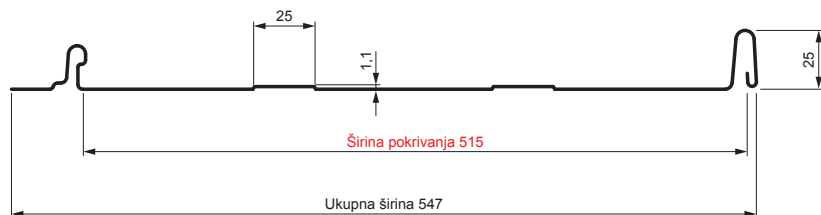

## Varijanta 515

T25

**B** Pocink obojeni – Bela – RAL 9010

Tehnički parametri [mm]	
Širina pokrivanja	515
Ukupna širina	547
Razvijena širina	625
Visina profila	25
Debljina lima	0,50
Dužina pokrova	min. 800 – maks. 8000