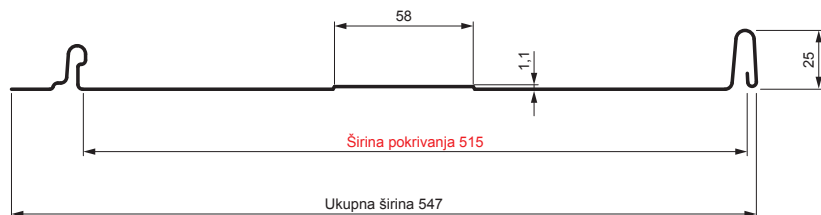

TEHNIČKI LIST

KROVNI PANEL CLICK 515 T58

CLICK-515 T58

Varijanta 515

T58

TM Pocink obojeni – Testa di Moro – RAL 8028

Tehnički parametri [mm]	
Širina pokrivanja	515
Ukupna širina	547
Razvijena širina	625
Visina profila	25
Debljina lima	0,50
Dužina pokrova	min. 800 – maks. 8000

INDEKS	SMENA	DATUM	POTPIS		
MARKA MAT.	K.O.		TEŽINA kg		
DIM.-POLUPROIZVOD			PROPORCIJE UREĐAJA.	STN	BROJ KAT.
IZRADIO	Ing. Kluska M.			BELEŠKA	BR.POZICIJE
PROVERIO			TEHNOL.	STARI CRTEŽ	BR.CRTEŽA
NAZIV			Broj listova		
Krovni panel CLICK 515 T58			CLICK-515 T58		