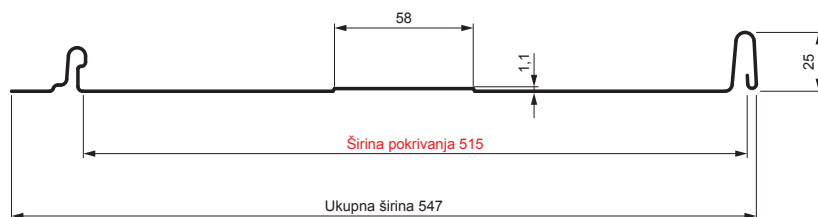

# CLICK-515 T58

Varijanta 515

T58

**TM** Pocink obojeni – Testa di Moro – RAL 8028

| Tehnički parametri [mm] |                       |
|-------------------------|-----------------------|
| Širina pokrivanja       | 515                   |
| Ukupna širina           | 547                   |
| Razvijena širina        | 625                   |
| Visina profila          | 25                    |
| Debljina lima           | 0,50                  |
| Dužina pokrova          | min. 800 – maks. 8000 |