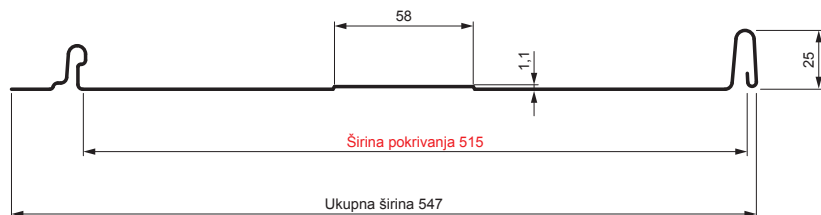

TEHNIČKI LIST

KROVNI PANEL CLICK 515 T58

CLICK-515 T58

Varijanta 515

T58

AN Pocink obojeni – Antracit – RAL 7016

Tehnički parametri [mm]	
Širina pokrivanja	515
Ukupna širina	547
Razvijena širina	625
Visina profila	25
Debljina lima	0,50
Dužina pokrova	min. 800 – maks. 8000

INDEKS	SMENA	DATUM	POTPIS		
MARKA MAT.					
DIM.-POLUPROIZVOD			K.O.	TEŽINA kg	RAZMERE
PROPORCIJE UREĐAJA.				STN	BROJ KAT.
IZRADIO	Ing. Kluska M.			BELEŠKA	BR.POZICIJE
PROVERIO					
TEHNOL.	TEHNOL.			STARI CRTEŽ	BR.CRTEŽA
NAZIV				List	
Krovni panel CLICK 515 T58				Broj listova	CLICK-515 T58