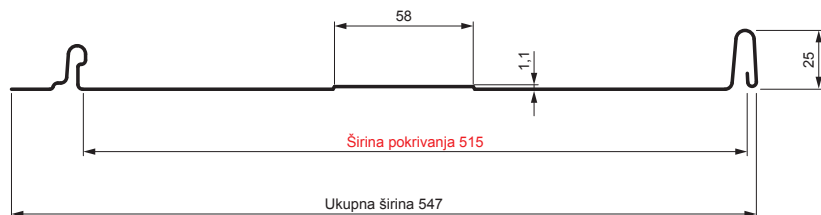

TEHNIČKI LIST

KROVNI PANEL CLICK 515 T58

CLICK-515 T58

Varijanta 515

T58

IC Pocink obojeni – Intenzivno crna – RAL 9005

Tehnički parametri [mm]	
Širina pokrivanja	515
Ukupna širina	547
Razvijena širina	625
Visina profila	25
Debljina lima	0,50
Dužina pokrova	min. 800 – maks. 8000

INDEKS	SMENA	DATUM	POTPIS				
MARKA MAT.						TEŽINA kg	RAZMERE
DIM.-POLUPROIZVOD			K.O.	STN	BROJ KAT.		
PROPORCIJE UREĐAJA.				BELEŠKA	BR.POZICIJE		
IZRADIO	Ing. Kluska M.			STARI CRTEŽ	BR.CRTEŽA		
PROVERIO		TEHNOL.					
NAZIV				Broj listova	List		
Krovni panel CLICK 515 T58				CLICK-515 T58			

Kreirano: 21.04.2026 10:04:10

Tehničke promene moguće