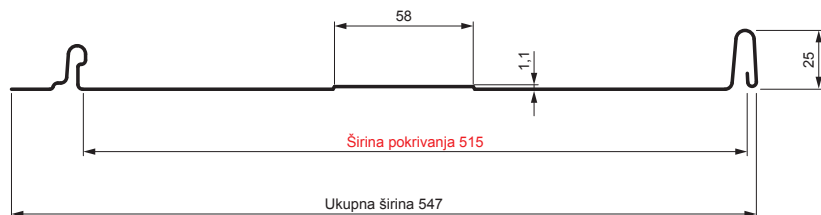

TEHNIČKI LIST

KROVNI PANEL CLICK 515 T58

CLICK-515 T58

Varijanta 515

T58

IC Pocink obojeni – Intenzivno crna – RAL 9005

Tehnički parametri [mm]	
Širina pokrivanja	515
Ukupna širina	547
Razvijena širina	625
Visina profila	25
Debljina lima	0,50
Dužina pokrova	min. 800 – maks. 8000

INDEKS	SMENA	DATUM	POTPIS		
MARKA MAT.					
DIM.-POLUPROIZVOD			K.O.	STN	BROJ KAT.
PROPORCIJE UREĐAJA.				BELEŠKA	BR.POZICIJE
IZRADIO	Ing. Kluska M.			STARI CRTEŽ	BR.CRTEŽA
PROVERIO		TEHNOL.			
NAZIV				Broj listova	List
Krovni panel CLICK 515 T58				CLICK-515 T58	