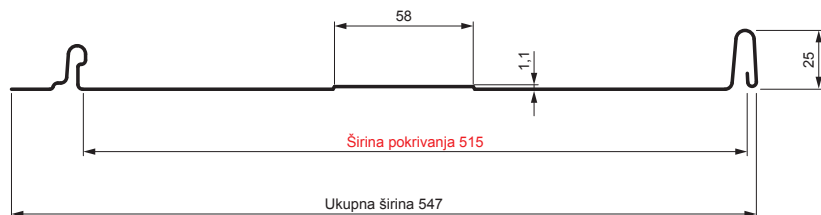

TEHNIČKI LIST

KROVNI PANEL CLICK 515 T58

CLICK-515 T58

Varijanta 515

T58

OC Pocink obojeni – Vinsko crvena – RAL 3009

Tehnički parametri [mm]	
Širina pokrivanja	515
Ukupna širina	547
Razvijena širina	625
Visina profila	25
Debljina lima	0,50
Dužina pokrova	min. 800 – maks. 8000

INDEKS	SMENA	DATUM	POTPIS		
MARKA MAT.	K.O.		TEŽINA kg		
DIM.-POLUPROIZVOD			STN	BROJ KAT.	
PROPORCIJE UREĐAJA.			BELEŠKA	BR.POZICIJE	
IZRADIO	Ing. Kluska M.		STARI CRTEŽ	BR.CRTEŽA	
PROVERIO	TEHNOL.		NAZIV		
Krovni panel CLICK 515 T58			Broj listova	CLICK-515 T58	List