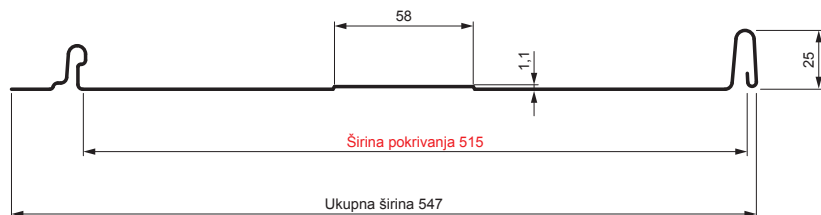

TEHNIČKI LIST

KROVNI PANEL CLICK 515 T58

CLICK-515 T58

Varijanta 515

T58

OC Pocink obojeni – Vinsko crvena – RAL 3009

| Tehnički parametri [mm] | |
|-------------------------|-----------------------|
| Širina pokrivanja | 515 |
| Ukupna širina | 547 |
| Razvijena širina | 625 |
| Visina profila | 25 |
| Debljina lima | 0,50 |
| Dužina pokrova | min. 800 – maks. 8000 |

| | | | | | |
|----------------------------|----------------|-------|--------|--------------|---------------|
| INDEKS | SMENA | DATUM | POTPIS | | |
| MARKA MAT. | | | | | |
| DIM.-POLUPROIZVOD | | | K.O. | TEŽINA kg | RAZMERE |
| PROPORCIJE UREĐAJA. | | | | STN | BROJ KAT. |
| IZRADIO | Ing. Kluska M. | | | BELEŠKA | BR.POZICIJE |
| PROVERIO | | | | | |
| TEHNOL. | TEHNOL. | | | STARI CRTEŽ | BR.CRTEŽA |
| NAZIV | | | | List | |
| Krovni panel CLICK 515 T58 | | | | Broj listova | CLICK-515 T58 |