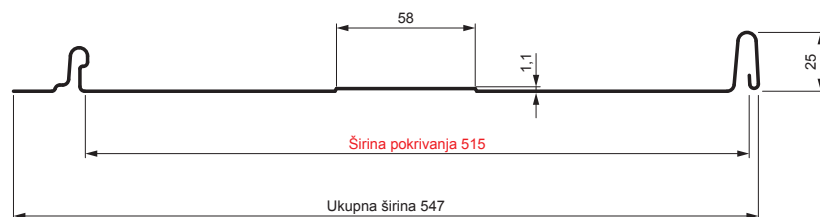

TEHNIČKI LIST

KROVNI PANEL CLICK 515 T58

CLICK-515 T58

Varijanta 515

T58

OC Pocink obojeni – Vinsko crvena – RAL 3009

Tehnički parametri [mm]	
Širina pokrivanja	515
Ukupna širina	547
Razvijena širina	625
Visina profila	25
Debljina lima	0,50
Dužina pokrova	min. 800 – maks. 8000

INDEKS	SMENA	DATUM	POTPIS	 	
MARKA MAT.					
DIM.-POLUPROIZVOD			K.O.	TEŽINA kg	RAZMERE
PROPORCIJE UREĐAJA.				STN	BROJ KAT.
IZRADIO	Ing. Kluska M.			BELEŠKA	BR.POZICIJE
PROVERIO					
TEHNOL.	TEHNOL.			STARI CRTEŽ	BR.CRTEŽA
NAZIV				List	
Krovni panel CLICK 515 T58				Broj listova	CLICK-515 T58