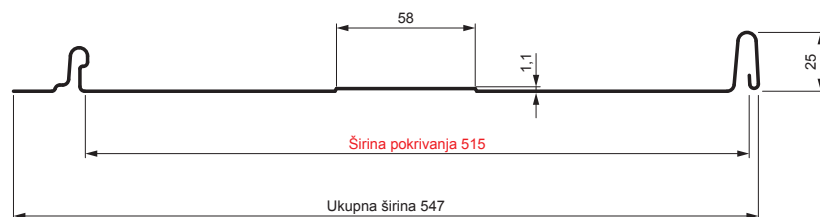

## Varijanta 515

T58

**MH** Pocink obojeni – Bakarno smeđa – RAL 8004

Tehnički parametri [mm]	
Širina pokrivanja	515
Ukupna širina	547
Razvijena širina	625
Visina profila	25
Debljina lima	0,50
Dužina pokrova	min. 800 – maks. 8000

INDEKS	SMENA	DATUM	POTPIS	 	
MARKA MAT.					
DIM.-POLUPROIZVOD			K.O.	TEŽINA kg	RAZMERE
PROPORCIJE UREĐAJA.				STN	BROJ KAT.
IZRADIO	Ing. Kluska M.			BELEŠKA	BR.POZICIJE
PROVERIO					
TEHNOL.	TEHNOL.			STARI CRTEŽ	BR.CRTEŽA
NAZIV				Broj listova	List
Krovni panel CLICK 515 T58				CLICK-515 T58	