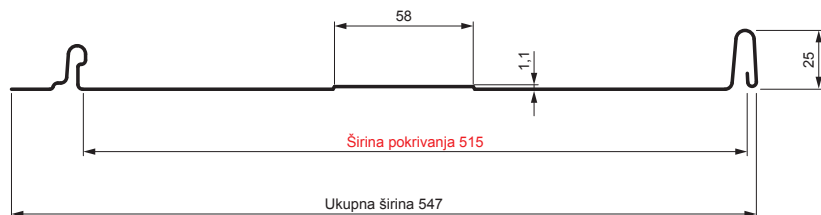

## Varijanta 515

T58

**MH** Pocink obojeni – Bakarno smeđa – RAL 8004

Tehnički parametri [mm]	
Širina pokrivanja	515
Ukupna širina	547
Razvijena širina	625
Visina profila	25
Debljina lima	0,50
Dužina pokrova	min. 800 – maks. 8000