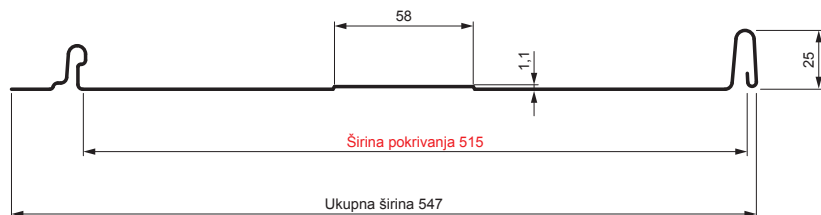

## Varijanta 515

T58

**BH** Pocink obojeni – Silver – RAL 9006

Tehnički parametri [mm]	
Širina pokrivanja	515
Ukupna širina	547
Razvijena širina	625
Visina profila	25
Debljina lima	0,50
Dužina pokrova	min. 800 – maks. 8000

INDEKS	SMENA	DATUM	POTPIS		
MARKA MAT.					
DIM.-POLUPROIZVOD			K.O.	TEŽINA kg	RAZMERE
PROPORCIJE UREĐAJA.				STN	BROJ KAT.
IZRADIO	Ing. Kluska M.			BELEŠKA	BR.POZICIJE
PROVERIO					
TEHNOL.	TEHNOL.			STARI CRTEŽ	BR.CRTEŽA
NAZIV					
Krovni panel CLICK 515 T58				Broj listova	CLICK-515 T58 List 