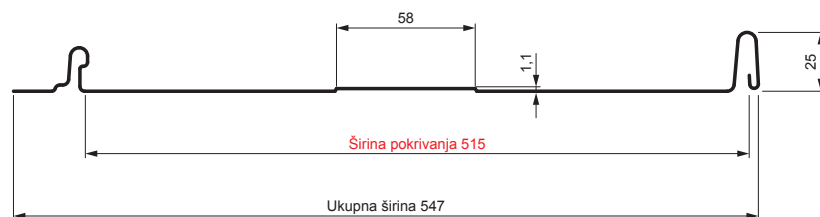

TEHNIČKI LIST

KROVNI PANEL CLICK 515 T58

CLICK-515 T58

Varijanta 515

T58

BH Pocink obojeni – Silver – RAL 9006

Tehnički parametri [mm]	
Širina pokrivanja	515
Ukupna širina	547
Razvijena širina	625
Visina profila	25
Debljina lima	0,50
Dužina pokrova	min. 800 – maks. 8000

INDEKS	SMENA	DATUM	POTPIS	KJG QUALITY®		Scan code for 3D model	QR
MARKA MAT.			K.O.	TEŽINA kg	RAZMERE		
DIM.-POLUPROIZVOD				STN		BRQJ KAT.	
PROPORCIJE UREĐAJA.				BELEŠKA		BR.POZICIJE	
IZRADIO Ing. Kluska M.				STARI CRTEŽ		BR.CRTEŽA	
PROVERIO		TEHNOL.		NAZIV		List	
Krovni panel CLICK 515 T58				Broj listova		CLICK-515 T58	