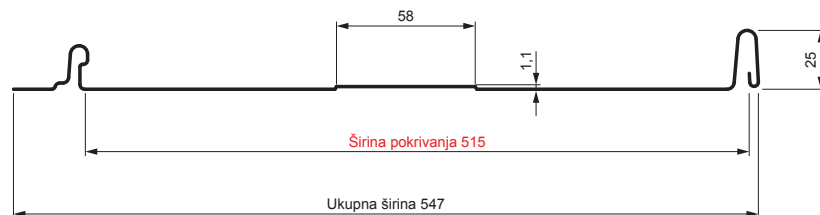

TEHNIČKI LIST

KROVNI PANEL CLICK 515 T58

CLICK-515 T58

Varijanta 515

T58

B Pocink obojeni – Bela – RAL 9010

Tehnički parametri [mm]	
Širina pokrivanja	515
Ukupna širina	547
Razvijena širina	625
Visina profila	25
Debljina lima	0,50
Dužina pokrova	min. 800 – maks. 8000

INDEKS	SMENA	DATUM	POTPIS	KJG QUALITY		Scan code for 3D model	QR
MARKA MAT.			K.O.	TEŽINA kg	RAZMERE		
DIM.-POLUPROIZVOD				STN		BRQJ KAT.	
PROPORCIJE UREĐAJA.				BELEŠKA		BR.POZICIJE	
IZRADIO Ing. Kluska M.				STARI CRTEŽ		BR.CRTEŽA	
PROVERIO		TEHNOL.		NAZIV		List	
Krovni panel CLICK 515 T58				Broj listova		CLICK-515 T58	